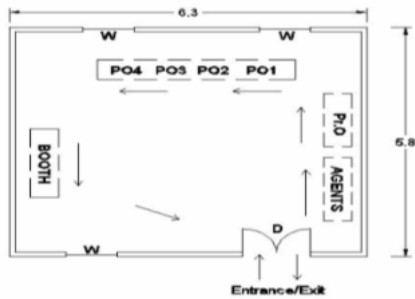

Google Map View

Polling Station Building Front View

Polling Station Front View

Cad View

Scale 1cm=1m

Minimum Basic Facility(please ✓)	Water	Ramp	Plug Points	Toilet	Healthcare
✓	✓	✓	✓	✓	✓

Key MAP View

சட்டமன்றத் தொகுதியின் எண் மற்றும் பெயர் : 153-நெய்கேலி பிரிவு எண் மற்றும் பெயர் 1-கீழ்மாம்பட்டு (வ.கி) மற்றும் (ஊ), முடப்புளியான் தெரு