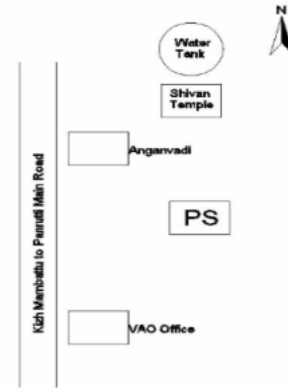

Google Map View

Polling Station Building Front View

Polling Station Front View

Cad View

Scale 1cm=1m

Minimum Basic Facility(please ✓)	Water	Ramp	Plug Points	Toilet	Healthcare
✓	✓	✓	✓	✓	✓

Key MAP View

சட்டமன்றத் தொகுதியின் எண் மற்றும் பெயர் : 153-நெய்கேலி பிரிவு எண் மற்றும் பெயர் 1-கீழ்மாம்பட்டு (வ.கி) மற்றும் (ஊ), முடப்புளியான் தெரு