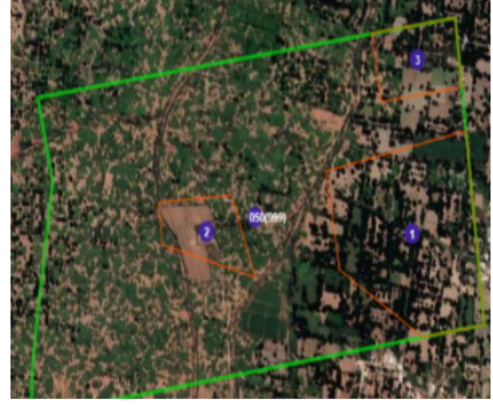

3. வாக்குச் சாவடியின் விவரங்கள்

<p>வாக்குச் சாவடியின் எண் மற்றும் பெயர் :</p> <p>57 - ஊராட்சி ஒன்றிய துவக்கப்பள்ளி , மேற்குப்பார்த்த கட்டிடத்தின் மைய பகுதிஅறை , கீழ்மாம்பட்டு - 607106</p> <p>வாக்குச் சாவடியின் முகவரி :</p> <p>ஊராட்சி ஒன்றிய துவக்கப்பள்ளி, கீழ்மாம்பட்டு - 607106</p>	<p>வாக்குச் சாவடியின் வகைப்பாடு (ஆண்/பெண்/பொது)</p>	<p>பொது</p>
	<p>துணை வாக்குச் சாவடிகளின் எண்ணிக்கை :</p>	<p>0</p>

Google Map View

Polling Station Building Front View

Polling Station Front View

Cad View

Scale 1cm=1m

Minimum Basic Facility (please ✓)	Water	Ramp	Plug Points	Toilet	Healthcare
✓	✓	✓	✓	✓	

Key MAP View

சட்டமன்றத் தொகுதியின் எண் மற்றும் பெயர் : 153-நெய்வேலி பிரிவு எண் மற்றும் பெயர் 1-கீழ்மாம்பட்டு (வ.கி) மற்றும் (ஊ), வடவண்டகுப்பம்