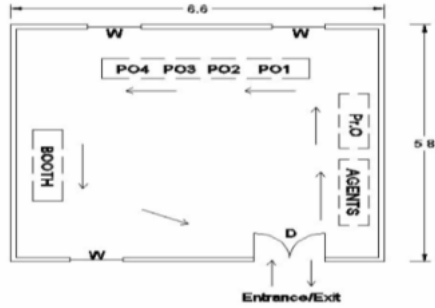

Google Map View

Polling Station Building Front View

Polling Station Front View

Cad View

Scale 1cm=1m

Minimum Basic Facility (please ✓)	Water	Ramp	Plug Points	Toilet	Healthcare
✓	✓	✓	✓	✓	

Key MAP View

சட்டமன்றத் தொகுதியின் எண் மற்றும் பெயர் : 153-நெய்வேலி பிரிவு எண் மற்றும் பெயர் 1-கீழ்மாம்பட்டு (வ.கி) மற்றும் (ஊ), வடவண்டகுப்பம்