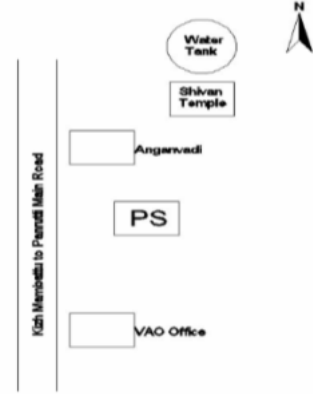

Google Map View

Polling Station Building Front View

Polling Station Front View

Cad View

Scale 1cm=1m

Minimum Basic Facility (please ✓)	Water	Ramp	Plug Points	Toilet	Healthcare
✓	✓	✓	✓	✓	

Key MAP View

சட்டமன்றத் தொகுதியின் எண் மற்றும் பெயர் : 153-நெய்வேலி பிரிவு எண் மற்றும் பெயர் 1-கீழ்மாம்பட்டு (வ.கி) மற்றும் (ஊ), வடவண்டகுப்பம்