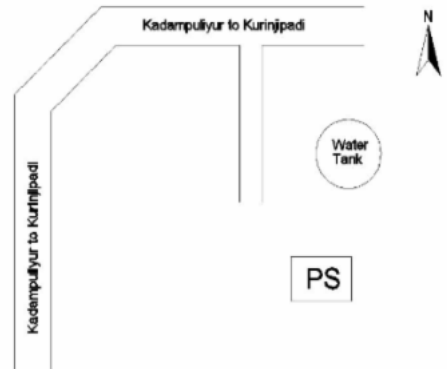

Key MAP View