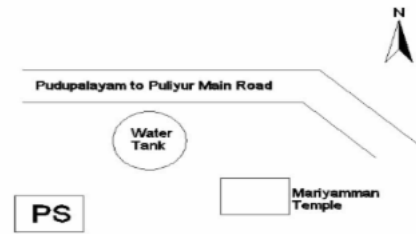

Google Map View

Polling Station Building Front View

Polling Station Front View

Cad View

Key MAP View

1	SXG0550624	பெயர் : மோகன்ராஜ் தந்தை பெயர்: விஜயராவ் வீட்டு எண் : 01 வயது : 34 பாலினம் : ஆண்	Photo is available	2	SXG0947267	பெயர் : பிரியதர்ஷினி தந்தை பெயர்: தேவராசு வீட்டு எண் : 1 வயது : 27 பாலினம் : பெண்	Photo is available	3	SXG0918177	பெயர் : சிவசங்கரி கணவர் பெயர்: சிவக்குமார் வீட்டு எண் : 1E வயது : 40 பாலினம் : பெண்	Photo is available
4	SXG0414003	பெயர் : சிவராசன் தந்தை பெயர்: ராமலிங்கம் வீட்டு எண் : 1E வயது : 37 பாலினம் : ஆண்	Photo is available	5	SXG0211557	பெயர் : ரமேஷ் தந்தை பெயர்: பன்னீர்செல்வம் வீட்டு எண் : 1E வயது : 35 பாலினம் : ஆண்	Photo is available	6	SXG0303511	பெயர் : பாஸ்கரன் தந்தை பெயர்: மணி வீட்டு எண் : 1E வயது : 33 பாலினம் : ஆண்	Photo is available
7	SXG0947259	பெயர் : அஜீத் குமார் தந்தை பெயர்: அந்தோணிராஜ் வீட்டு எண் : 1E வயது : 27 பாலினம் : ஆண்	Photo is available	8	MNG2032886	பெயர் : விஜயராவ் தந்தை பெயர்: பழனி வீட்டு எண் : 01,ராஜ் பாரம் ஹவுஸ் வயது : 63 பாலினம் : ஆண்	Photo is available	9	SXG0413997	பெயர் : சசி கணவர் பெயர்: கணேசன் வீட்டு எண் : 4-1384 வயது : 50 பாலினம் : பெண்	Photo is available
10	SXG0413872	பெயர் : ராமலிங்கம் தந்தை பெயர்: கணேசன் வீட்டு எண் : 4-1384 வயது : 36 பாலினம் : ஆண்	Photo is available	11	SXG0413922	பெயர் : கவிதா கணவர் பெயர்: மும்மூர்த்தி வீட்டு எண் : 10 வயது : 40 பாலினம் : பெண்	Photo is available	12	SXG0413930	பெயர் : பிரவீனராஜ் தந்தை பெயர்: சுப்ரமணியன் வீட்டு எண் : 10-37-C வயது : 32 பாலினம் : ஆண்	Photo is available
13	SXG0622159	பெயர் : ராஜலட்சுமி கணவர் பெயர்: அருணாசலம் வீட்டு எண் : 11-105 வயது : 36 பாலினம் : பெண்	Photo is available	14	GDS2925485	பெயர் : தண்டபாணி தந்தை பெயர்: ரெங்கநாதன் வீட்டு எண் : 24 வயது : 59 பாலினம் : ஆண்	Photo is available	15	GDS2925477	பெயர் : சிவமதி கணவர் பெயர்: தண்டபாணி வீட்டு எண் : 24 வயது : 54 பாலினம் : பெண்	Photo is available
16	SXG0700955	பெயர் : கார்த்திகேயன் தந்தை பெயர்: தண்டபாணி வீட்டு எண் : 24 வயது : 30 பாலினம் : ஆண்	Photo is available	17	SXG2885614	பெயர் : நிவேதா கணவர் பெயர்: கவியரசு வீட்டு எண் : 31 வயது : 22 பாலினம் : பெண்	Photo is available	18	SXG2792828	பெயர் : கோகுல் தந்தை பெயர்: ஐயப்பன் வீட்டு எண் : 47 வயது : 22 பாலினம் : ஆண்	Photo is available
19	SXG0622175	பெயர் : சூர்யபிரபா தந்தை பெயர்: கந்தசாமி வீட்டு எண் : 63 வயது : 32 பாலினம் : பெண்	Photo is available	20	SXG0622209	பெயர் : அம்பிகா கணவர் பெயர்: பாண்டியன் வீட்டு எண் : 132-4 வயது : 39 பாலினம் : பெண்	Photo is available	21	SXG2896876	பெயர் : காயத்ரி தந்தை பெயர்: வெங்கடேசன் வீட்டு எண் : 145d வயது : 20 பாலினம் : பெண்	Photo is available
22	SXG2085827	பெயர் : ராஜேஸ்வரி கணவர் பெயர்: மணி வீட்டு எண் : 650 வயது : 61 பாலினம் : பெண்	Photo is available	23	GDS2477974	பெயர் : மங்கலட்சுமி கணவர் பெயர்: வெங்கடேசன் வீட்டு எண் : 1248 வயது : 47 பாலினம் : பெண்	Photo is available	24	SXG2683050	பெயர் : தங்கமணி தந்தை பெயர்: கணபதி வீட்டு எண் : 1264 வயது : 27 பாலினம் : பெண்	Photo is available
25	SXG2729887	பெயர் : பழனியம்மாள் கணவர் பெயர்: சரவணன் வீட்டு எண் : 1268 வயது : 57 பாலினம் : பெண்	Photo is available	26	SXG0102442	பெயர் : கீதாலட்சுமி கணவர் பெயர்: வீரமுத்து வீட்டு எண் : 1291 வயது : 37 பாலினம் : பெண்	Photo is available	27	SXG0523407	பெயர் : கவியரசு தந்தை பெயர்: செல்வராசு வீட்டு எண் : 1312 வயது : 31 பாலினம் : ஆண்	Photo is available
28	GDS2790897	பெயர் : கோபாலகிருஷ்ணன் தந்தை பெயர்: ராமச்சந்திரன் வீட்டு எண் : 1324 வயது : 49 பாலினம் : ஆண்	Photo is available	29	GDS2790848	பெயர் : வெண்ணிலா கணவர் பெயர்: கோபாலகிருஷ்ணன் வீட்டு எண் : 1324 வயது : 43 பாலினம் : பெண்	Photo is available	30	GDS2925469	பெயர் : சிவானந்தம் தந்தை பெயர்: கோதண்டபாணி வீட்டு எண் : 1328 வயது : 36 பாலினம் : ஆண்	Photo is available