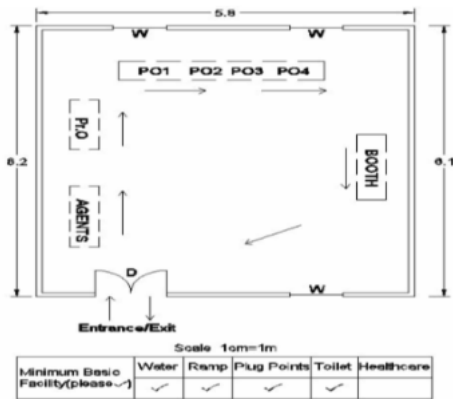

Google Map View

Polling Station Building Front View

Polling Station Front View

Cad View

Key MAP View

1	SXG0550624	பெயர் : மோகன்ராஜ் தந்தை பெயர்: விஜயராவ் வீட்டு எண் : 01 வயது : 34 பாலினம் : ஆண்	Photo is available	2	SXG0947267	பெயர் : பிரியதர்ஷினி தந்தை பெயர்: தேவராசு வீட்டு எண் : 1 வயது : 27 பாலினம் : பெண்	Photo is available	3	SXG0918177	பெயர் : சிவசங்கரி கணவர் பெயர்: சிவக்குமார் வீட்டு எண் : 1E வயது : 40 பாலினம் : பெண்	Photo is available
4	SXG0414003	பெயர் : சிவராசன் தந்தை பெயர்: ராமலிங்கம் வீட்டு எண் : 1E வயது : 37 பாலினம் : ஆண்	Photo is available	5	SXG0211557	பெயர் : ரமேஷ் தந்தை பெயர்: பன்னீர்செல்வம் வீட்டு எண் : 1E வயது : 35 பாலினம் : ஆண்	Photo is available	6	SXG0303511	பெயர் : பாஸ்கரன் தந்தை பெயர்: மணி வீட்டு எண் : 1E வயது : 33 பாலினம் : ஆண்	Photo is available
7	SXG0947259	பெயர் : அஜீத் குமார் தந்தை பெயர்: அந்தோணிராஜ் வீட்டு எண் : 1E வயது : 27 பாலினம் : ஆண்	Photo is available	8	MNG2032886	பெயர் : விஜயராவ் தந்தை பெயர்: பழனி வீட்டு எண் : 01,ராஜ் பாரம் ஹவுஸ் வயது : 63 பாலினம் : ஆண்	Photo is available	9	SXG0413997	பெயர் : சசி கணவர் பெயர்: கணேசன் வீட்டு எண் : 4-1384 வயது : 50 பாலினம் : பெண்	Photo is available
10	SXG0413872	பெயர் : ராமலிங்கம் தந்தை பெயர்: கணேசன் வீட்டு எண் : 4-1384 வயது : 36 பாலினம் : ஆண்	Photo is available	11	SXG0413922	பெயர் : கவிதா கணவர் பெயர்: மும்மூர்த்தி வீட்டு எண் : 10 வயது : 40 பாலினம் : பெண்	Photo is available	12	SXG0413930	பெயர் : பிரவீனராஜ் தந்தை பெயர்: சுப்ரமணியன் வீட்டு எண் : 10-37-C வயது : 32 பாலினம் : ஆண்	Photo is available
13	SXG0622159	பெயர் : ராஜலட்சுமி கணவர் பெயர்: அருணாசலம் வீட்டு எண் : 11-105 வயது : 36 பாலினம் : பெண்	Photo is available	14	GDS2925485	பெயர் : தண்டபாணி தந்தை பெயர்: ரெங்கநாதன் வீட்டு எண் : 24 வயது : 59 பாலினம் : ஆண்	Photo is available	15	GDS2925477	பெயர் : சிவமதி கணவர் பெயர்: தண்டபாணி வீட்டு எண் : 24 வயது : 54 பாலினம் : பெண்	Photo is available
16	SXG0700955	பெயர் : கார்த்திகேயன் தந்தை பெயர்: தண்டபாணி வீட்டு எண் : 24 வயது : 30 பாலினம் : ஆண்	Photo is available	17	SXG2885614	பெயர் : நிவேதா கணவர் பெயர்: கவியரசு வீட்டு எண் : 31 வயது : 22 பாலினம் : பெண்	Photo is available	18	SXG2792828	பெயர் : கோகுல் தந்தை பெயர்: ஐயப்பன் வீட்டு எண் : 47 வயது : 22 பாலினம் : ஆண்	Photo is available
19	SXG0622175	பெயர் : சூர்யபிரபா தந்தை பெயர்: கந்தசாமி வீட்டு எண் : 63 வயது : 32 பாலினம் : பெண்	Photo is available	20	SXG0622209	பெயர் : அம்பிகா கணவர் பெயர்: பாண்டியன் வீட்டு எண் : 132-4 வயது : 39 பாலினம் : பெண்	Photo is available	21	SXG2896876	பெயர் : காயத்ரி தந்தை பெயர்: வெங்கடேசன் வீட்டு எண் : 145d வயது : 20 பாலினம் : பெண்	Photo is available
22	SXG2085827	பெயர் : ராஜேஸ்வரி கணவர் பெயர்: மணி வீட்டு எண் : 650 வயது : 61 பாலினம் : பெண்	Photo is available	23	GDS2477974	பெயர் : மங்கலட்சுமி கணவர் பெயர்: வெங்கடேசன் வீட்டு எண் : 1248 வயது : 47 பாலினம் : பெண்	Photo is available	24	SXG2683050	பெயர் : தங்கமணி தந்தை பெயர்: கணபதி வீட்டு எண் : 1264 வயது : 27 பாலினம் : பெண்	Photo is available
25	SXG2729887	பெயர் : பழனியம்மாள் கணவர் பெயர்: சரவணன் வீட்டு எண் : 1268 வயது : 57 பாலினம் : பெண்	Photo is available	26	SXG0102442	பெயர் : கீதாலட்சுமி கணவர் பெயர்: வீரமுத்து வீட்டு எண் : 1291 வயது : 37 பாலினம் : பெண்	Photo is available	27	SXG0523407	பெயர் : கவியரசு தந்தை பெயர்: செல்வராசு வீட்டு எண் : 1312 வயது : 31 பாலினம் : ஆண்	Photo is available
28	GDS2790897	பெயர் : கோபாலகிருஷ்ணன் தந்தை பெயர்: ராமச்சந்திரன் வீட்டு எண் : 1324 வயது : 49 பாலினம் : ஆண்	Photo is available	29	GDS2790848	பெயர் : வெண்ணிலா கணவர் பெயர்: கோபாலகிருஷ்ணன் வீட்டு எண் : 1324 வயது : 43 பாலினம் : பெண்	Photo is available	30	GDS2925469	பெயர் : சிவானந்தம் தந்தை பெயர்: கோதண்டபாணி வீட்டு எண் : 1328 வயது : 36 பாலினம் : ஆண்	Photo is available