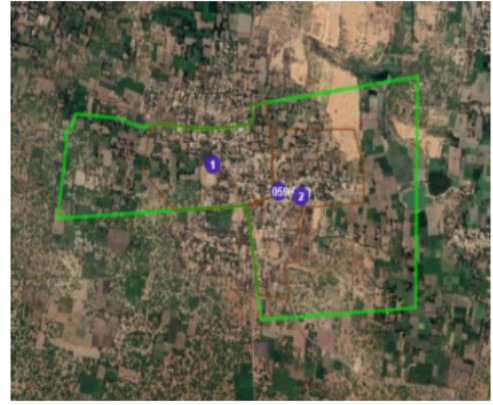

Google Map View