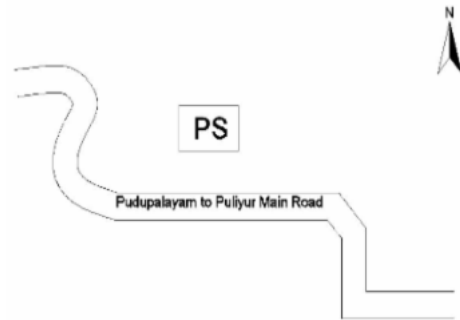

Key MAP View