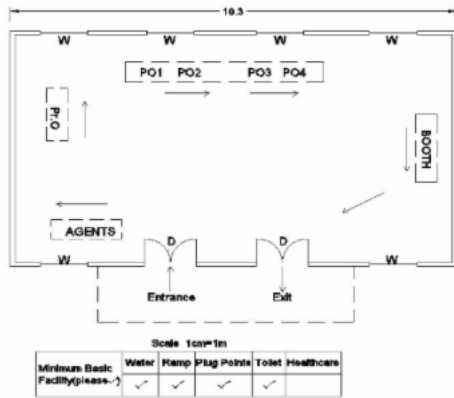

**Google Map View**

**Polling Station Building Front View**

**Polling Station Front View**

**Cad View**

**Key MAP View**

1 பெயர் : திலகம் கணவர் பெயர்: மனோகரன் வீட்டு எண் : 1 வயது : 38 பாலினம் : பெண்	SXG0623538 Photo is available	2 பெயர் : கனகமணிகண்டன் தந்தை பெயர்: காசி வீட்டு எண் : 1-13A வயது : 43 பாலினம் : ஆண்	SXG0524702 Photo is available	3 பெயர் : இராஜேஸ்வரி கணவர் பெயர்: வேணுகோபால் வீட்டு எண் : 1-13A வயது : 34 பாலினம் : பெண்	SXG0701169 Photo is available
4 பெயர் : பராசக்தி கணவர் பெயர்: குமார் வீட்டு எண் : 1-17 வயது : 44 பாலினம் : பெண்	SXG0415828 Photo is available	5 பெயர் : அர்சுணன் தந்தை பெயர்: ரெங்கநாதன் வீட்டு எண் : 1-34 வயது : 40 பாலினம் : ஆண்	SXG0415661 Photo is available	6 பெயர் : தனலட்சுமி கணவர் பெயர்: அர்சுணன் வீட்டு எண் : 1-34 வயது : 38 பாலினம் : பெண்	SXG0415653 Photo is available
7 பெயர் : சந்திரலேகா கணவர் பெயர்: ஏழுமலை வீட்டு எண் : 1-112 வயது : 43 பாலினம் : பெண்	SXG0623686 Photo is available	8 பெயர் : ராமசந்திரன் தந்தை பெயர்: வெங்கடாசலம் வீட்டு எண் : 1-117 வயது : 44 பாலினம் : ஆண்	SXG0387944 Photo is available	9 பெயர் : ராணி கணவர் பெயர்: ராமசந்திரன் வீட்டு எண் : 117 வயது : 44 பாலினம் : பெண்	SXG2799252 Photo is available
10 பெயர் : பிரிதிவிராஜன் தந்தை பெயர்: பழனிவேல் வீட்டு எண் : 1/117 வயது : 29 பாலினம் : ஆண்	SXG2746683 Photo is available	11 பெயர் : சூபாஷினி கணவர் பெயர்: ரகுநாத் வீட்டு எண் : 1-121 வயது : 42 பாலினம் : பெண்	SXG0623355 Photo is available	12 பெயர் : புஷ்பா கணவர் பெயர்: கலைவேந்தன் வீட்டு எண் : 1-127E வயது : 35 பாலினம் : பெண்	SXG0817759 Photo is available
13 பெயர் : இளவரசன் தந்தை பெயர்: சக்கரவர்த்தி வீட்டு எண் : 1-128 வயது : 32 பாலினம் : ஆண்	SXG0415869 Photo is available	14 பெயர் : விஜயகுமார் தந்தை பெயர்: ஆறுமுகம் வீட்டு எண் : 1/134ஏ வயது : 36 பாலினம் : ஆண்	SXG1041227 Photo is available	15 பெயர் : மீரா தந்தை பெயர்: சுரேஷ் வீட்டு எண் : 1-144 வயது : 30 பாலினம் : பெண்	SXG0701235 Photo is available
16 பெயர் : ஜெயகாந்தி கணவர் பெயர்: கர்ணன் வீட்டு எண் : 1-153A வயது : 38 பாலினம் : பெண்	SXG0623363 Photo is available	17 பெயர் : அருள்பிரயா தனவரசன் தந்தை பெயர்: குமரவேல் வீட்டு எண் : 1/288ஏ வயது : 31 பாலினம் : பெண்	SXG0623678 Photo is available	18 பெயர் : பரமசிவம் கணவர் பெயர்: சின்னதுரை வீட்டு எண் : 1E வயது : 63 பாலினம் : பெண்	SXG0415919 Photo is available
19 பெயர் : தமிழ்ச்செல்வி கணவர் பெயர்: சக்கரவர்த்தி வீட்டு எண் : 1E வயது : 61 பாலினம் : பெண்	SXG0623645 Photo is available	20 பெயர் : அன்பழகன் தந்தை பெயர்: ரெங்கநாதன் வீட்டு எண் : 1E வயது : 56 பாலினம் : ஆண்	SXG0623843 Photo is available	21 பெயர் : செல்வி கணவர் பெயர்: விஜய குமார் வீட்டு எண் : 1E வயது : 46 பாலினம் : பெண்	SXG0780833 Photo is available
22 பெயர் : கல்பனா கணவர் பெயர்: உக்கரவேல் வீட்டு எண் : 1E வயது : 42 பாலினம் : பெண்	SXG0212944 Photo is available	23 பெயர் : சந்திரலேகா கணவர் பெயர்: மணியவேல் வீட்டு எண் : 1E வயது : 42 பாலினம் : பெண்	SXG0415851 Photo is available	24 பெயர் : சக்திவேல் தந்தை பெயர்: தங்கவேல் வீட்டு எண் : 1E வயது : 41 பாலினம் : ஆண்	SXG0623819 Photo is available
25 பெயர் : பழனியம்மாள் கணவர் பெயர்: வெங்கடேசன் வீட்டு எண் : 1E வயது : 40 பாலினம் : பெண்	SXG0524686 Photo is available	26 பெயர் : இளவரசன் தந்தை பெயர்: ஆறுமுகம் வீட்டு எண் : 1E வயது : 39 பாலினம் : ஆண்	SXG0415646 Photo is available	27 பெயர் : சோழபாண்டியன் தந்தை பெயர்: சுப்ரமணியன் வீட்டு எண் : 1E வயது : 39 பாலினம் : ஆண்	SXG0415901 Photo is available
28 பெயர் : முத்துச்செல்வன் தந்தை பெயர்: பாலகிருஷ்ணன் வீட்டு எண் : 1E வயது : 38 பாலினம் : ஆண்	SXG0415968 Photo is available	29 பெயர் : கலையரசி கணவர் பெயர்: காத்தமுத்து வீட்டு எண் : 1E வயது : 38 பாலினம் : பெண்	SXG0780825 Photo is available	30 பெயர் : சரஸ்வதி கணவர் பெயர்: முருகன் வீட்டு எண் : 1E வயது : 38 பாலினம் : பெண்	SXG0860122 Photo is available