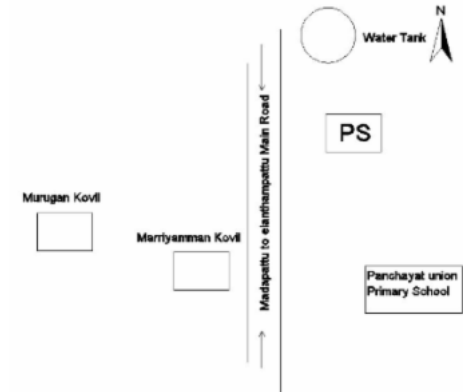

Google Map View

Polling Station Building Front View

Polling Station Front View

Cad View

Key MAP View

சட்டமன்றத் தொகுதியின் எண் மற்றும் பெயர் : 153-நெய்வேலி  
பிரிவு எண் மற்றும் பெயர் 1-எஸ்தம்பட்டு (வ.கி) மற்றும் (ஊ), மாரியம்மன்கோயில் தெரு