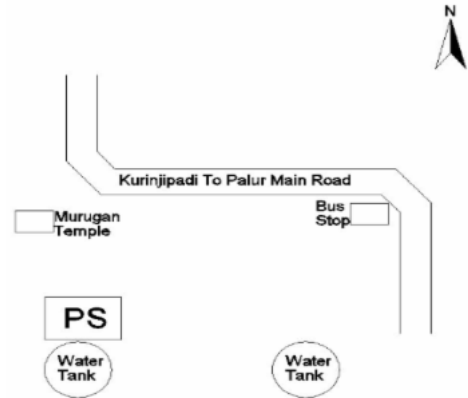

Key MAP View