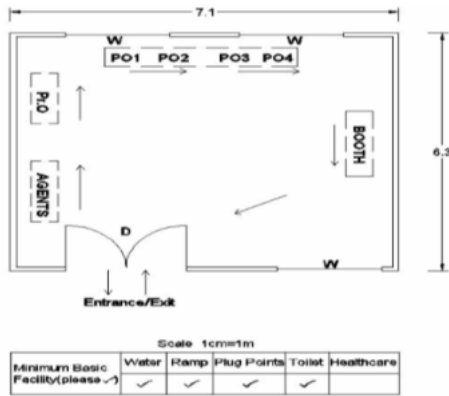

Google Map View

Polling Station Building Front View

Polling Station Front View

Cad View

Key MAP View

1 பெயர் : கனகராஜ் தந்தை பெயர்: சின்னதுரை வீட்டு எண் : 1E வயது : 33 பாலினம் : ஆண்	SXG0304949 Photo is available	2 பெயர் : ஆனந்தன் தந்தை பெயர்: குணசேகரன் வீட்டு எண் : 3 வயது : 43 பாலினம் : ஆண்	SXG0624387 Photo is available	3 பெயர் : ஞானவேல் தந்தை பெயர்: மல்லிகா வீட்டு எண் : 3/16 வயது : 23 பாலினம் : ஆண்	SXG2824704 Photo is available
4 பெயர் : வாசுகி கணவர் பெயர்: மணி வீட்டு எண் : 3-25A வயது : 42 பாலினம் : பெண்	SXG0417782 Photo is available	5 பெயர் : ஜெயவரஷினி தந்தை பெயர்: ரெங்கநாதன் வீட்டு எண் : 384 வயது : 24 பாலினம் : பெண்	SXG2684538 Photo is available	6 பெயர் : வனமயில் கணவர் பெயர்: ஏழுமலை வீட்டு எண் : 391/3 வயது : 44 பாலினம் : பெண்	GDS2281640 Photo is available
7 பெயர் : ராஜாராம் தந்தை பெயர்: குணசேகரன் வீட்டு எண் : 422 வயது : 25 பாலினம் : ஆண்	SXG2750594 Photo is available	S2 8 பெயர் : ஜெயபுரீ தந்தை பெயர்: திருலோகசந்தர் வீட்டு எண் : 427 வயது : 25 பாலினம் : பெண்	SXG2089860 Photo is available	9 பெயர் : ஜவஹர்லால்சுளிராஜன் தந்தை பெயர்: சேஷாசலம் வீட்டு எண் : 775 வயது : 31 பாலினம் : ஆண்	SXG0860429 Photo is available
10 பெயர் : பாலாஜி தந்தை பெயர்: சிவகுரு வீட்டு எண் : 782 வயது : 24 பாலினம் : ஆண்	SXG2824365 Photo is available	11 பெயர் : கார்த்தி தந்தை பெயர்: சிவகுரு வீட்டு எண் : 782 வயது : 23 பாலினம் : ஆண்	SXG2824514 Photo is available	12 பெயர் : வேல்முருகன் தந்தை பெயர்: கோவிந்தசாமி வீட்டு எண் : 786 வயது : 58 பாலினம் : ஆண்	GDS1155555 Photo is available
13 பெயர் : சாந்தி கணவர் பெயர்: வேல்முருகன் வீட்டு எண் : 786 வயது : 49 பாலினம் : பெண்	GDS1155415 Photo is available	14 பெயர் : கவி பாலன் தந்தை பெயர்: வேல்முருகன் வீட்டு எண் : 786 வயது : 22 பாலினம் : ஆண்	SXG2824985 Photo is available	15 பெயர் : ஆடியபாதம் தந்தை பெயர்: கோவிந்தசாமி வீட்டு எண் : 787 வயது : 55 பாலினம் : ஆண்	GDS1155373 Photo is available
16 பெயர் : விஜயா கணவர் பெயர்: ஆடியபாதம் வீட்டு எண் : 787 வயது : 46 பாலினம் : பெண்	GDS1339589 Photo is available	17 பெயர் : கிருஷ்ணமூர்த்தி தந்தை பெயர்: நமச்சிவாயம் வீட்டு எண் : 788 வயது : 59 பாலினம் : ஆண்	GDS1154814 Photo is available	18 பெயர் : சும்தி கணவர் பெயர்: கிருஷ்ணமூர்த்தி வீட்டு எண் : 788 வயது : 50 பாலினம் : பெண்	SXG2542678 Photo is available
19 பெயர் : இராஜபாஸ்கரன் தந்தை பெயர்: பரமானந்தம் வீட்டு எண் : 790 வயது : 61 பாலினம் : ஆண்	GDS1156389 Photo is available	20 பெயர் : அருள்ஜோதி கணவர் பெயர்: இராசபாஸ்கரன் வீட்டு எண் : 790 வயது : 54 பாலினம் : பெண்	SXG2542694 Photo is available	21 பெயர் : சின்னபொன்னு கணவர் பெயர்: பரமானந்தம் வீட்டு எண் : 791 வயது : 78 பாலினம் : பெண்	SXG2542702 Photo is available
22 பெயர் : பழனிவேல் தந்தை பெயர்: பரமானந்தம் வீட்டு எண் : 791 வயது : 55 பாலினம் : ஆண்	GDS1158658 Photo is available	23 பெயர் : முருகவேல் தந்தை பெயர்: பரமானந்தம் வீட்டு எண் : 791 வயது : 51 பாலினம் : ஆண்	GDS1156041 Photo is available	24 பெயர் : செல்வராணி கணவர் பெயர்: பழனிவேல் வீட்டு எண் : 791 வயது : 45 பாலினம் : பெண்	GDS2281087 Photo is available
25 பெயர் : சிவபாலன் தந்தை பெயர்: பழனிவேல் வீட்டு எண் : 791 வயது : 22 பாலினம் : ஆண்	SXG2824480 Photo is available	26 பெயர் : சிவப்பிரியா தந்தை பெயர்: பழனிவேல் வீட்டு எண் : 791 வயது : 20 பாலினம் : பெண்	SXG2872836 Photo is available	27 பெயர் : பிச்சம்மாள் கணவர் பெயர்: சந்திரன் வீட்டு எண் : 792 வயது : 69 பாலினம் : பெண்	SXG2542728 Photo is available
28 பெயர் : கணக்கு கணவர் பெயர்: ஆறுமுகம் வீட்டு எண் : 793 வயது : 67 பாலினம் : பெண்	SXG2542744 Photo is available	29 பெயர் : வெங்கடேசன் தந்தை பெயர்: ஆறுமுகம் வீட்டு எண் : 793 வயது : 49 பாலினம் : ஆண்	GDS1155365 Photo is available	30 பெயர் : ராஜவேல் தந்தை பெயர்: ஆறுமுகம் வீட்டு எண் : 793 வயது : 44 பாலினம் : ஆண்	GDS2283182 Photo is available