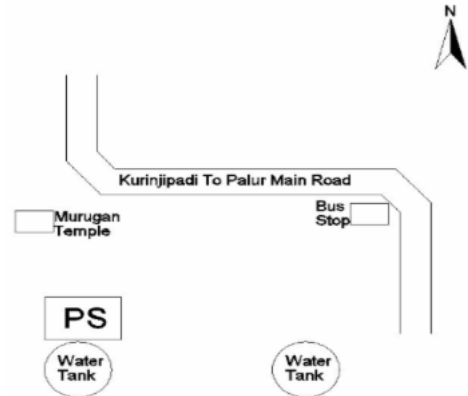

Key MAP View