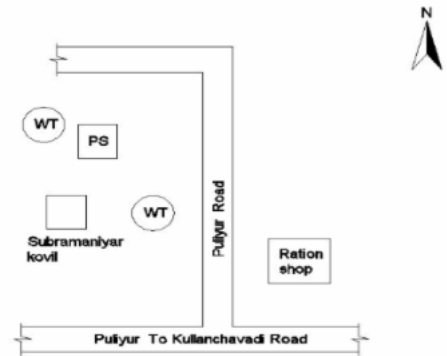

Key MAP View