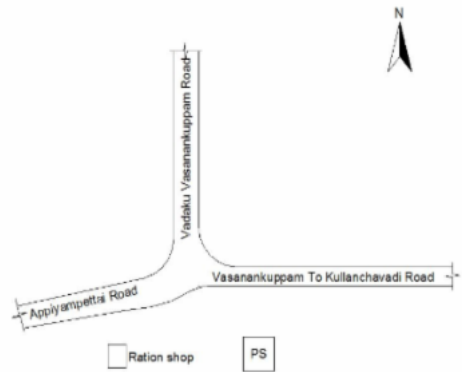

Key MAP View