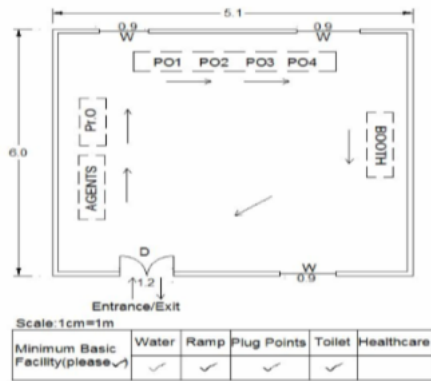

Google Map View

Polling Station Building Front View

Polling Station Front View

Cad View

Key MAP View

1 பெயர் : செளந்தர் கணவர் பெயர்: வெங்கடேசன் வீட்டு எண் : 1 வயது : 58 பாலினம் : பெண்	SXG1058940 Photo is available	2 பெயர் : வளர்மதி தந்தை பெயர்: முத்துவேல் வீட்டு எண் : 1 வயது : 42 பாலினம் : பெண்	SXG2745305 Photo is available	3 பெயர் : சத்தியகலா கிருஷ்ணமூர்த்தி கணவர் பெயர்: கிருஷ்ணமூர்த்தி வீட்டு எண் : 1 வயது : 40 பாலினம் : பெண்	SXG3001633 Photo is available
4 பெயர் : ராஜலட்சுமி கணவர் பெயர்: சிவா வீட்டு எண் : 1 வயது : 36 பாலினம் : பெண்	SXG0861013 Photo is available	5 பெயர் : கிருஷ்ணசாமி தந்தை பெயர்: பழனிவேல் வீட்டு எண் : 1 வயது : 30 பாலினம் : ஆண்	SXG0860973 Photo is available	6 பெயர் : அஜித்குமார் தந்தை பெயர்: வீரவேல் வீட்டு எண் : 1 வயது : 29 பாலினம் : ஆண்	SXG0861039 Photo is available
7 பெயர் : பாண்டிதூரை தந்தை பெயர்: பலசுப்பர்மணியர் வீட்டு எண் : 1 வயது : 28 பாலினம் : ஆண்	SXG0860981 Photo is available	S2 8 பெயர் : விஷ்ணு பிரியா தந்தை பெயர்: ஏழமலை வீட்டு எண் : 1 வயது : 28 பாலினம் : பெண்	SXG1058965 Photo is available	S2 9 பெயர் : ஹரிஹரசுதன் தந்தை பெயர்: ஏழமலை வீட்டு எண் : 1 வயது : 27 பாலினம் : ஆண்	SXG1058916 Photo is available
10 பெயர் : புருஷோத்தமன் தந்தை பெயர்: செல்வமூர்த்தி வீட்டு எண் : 1 வயது : 25 பாலினம் : ஆண்	SXG2760726 Photo is available	11 பெயர் : ராஜ்குமார் தந்தை பெயர்: சின்னத்துரை வீட்டு எண் : 1-1266 வயது : 53 பாலினம் : ஆண்	SXG0215020 Photo is available	12 பெயர் : பாலகுமார் தந்தை பெயர்: கிருஷ்ணமூர்த்தி வீட்டு எண் : 1பி வயது : 44 பாலினம் : ஆண்	GDS1981182 Photo is available
# 13 பெயர் : மோகன் ராமசாமி தந்தை பெயர்: ராமசாமி வீட்டு எண் : 1பி வயது : 41 பாலினம் : ஆண்	GDS1981513 Photo is available	14 பெயர் : சுப்ரமணியன் தந்தை பெயர்: ஆதிமூலம் வீட்டு எண் : 1E வயது : 50 பாலினம் : ஆண்	GDS2556975 Photo is available	15 பெயர் : ரேகா கணவர் பெயர்: பாலமுருகன் வீட்டு எண் : 1E வயது : 38 பாலினம் : பெண்	SXG0528034 Photo is available
16 பெயர் : கலையரசி கணவர் பெயர்: உத்தண்டி வீட்டு எண் : 1E வயது : 36 பாலினம் : பெண்	SXG0528257 Photo is available	17 பெயர் : செல்வி கணவர் பெயர்: கணேசமூர்த்தி வீட்டு எண் : 1E வயது : 36 பாலினம் : பெண்	SXG0528117 Photo is available	18 பெயர் : அஞ்சலாட்சி கணவர் பெயர்: சிங்காரவேல் வீட்டு எண் : 1E வயது : 36 பாலினம் : பெண்	SXG0528216 Photo is available
19 பெயர் : ஆனந்தி தந்தை பெயர்: ராமானுஜம் வீட்டு எண் : 1E வயது : 33 பாலினம் : பெண்	SXG0528083 Photo is available	20 பெயர் : பாலதண்டாயுதம் தந்தை பெயர்: ஆதிமூலம் வீட்டு எண் : 1E வயது : 33 பாலினம் : ஆண்	SXG0528141 Photo is available	21 பெயர் : செல்வகுமார் தந்தை பெயர்: தணிகாசலம் வீட்டு எண் : 1E வயது : 33 பாலினம் : ஆண்	SXG0528174 Photo is available
22 பெயர் : ஆரோக்கியபிரபாகரன் தந்தை பெயர்: ஆரோக்கியதாஸ் வீட்டு எண் : 1E வயது : 32 பாலினம் : ஆண்	SXG0528042 Photo is available	23 பெயர் : புஷ்பராஜ் தந்தை பெயர்: ராமலிங்கம் வீட்டு எண் : 1E வயது : 31 பாலினம் : ஆண்	SXG0920090 Photo is available	24 பெயர் : பாலசுப்பரமணியன் தந்தை பெயர்: ஆதிமூலம் வீட்டு எண் : 1E வயது : 31 பாலினம் : ஆண்	SXG0528091 Photo is available
25 பெயர் : இராஜாபாண்டியன் தந்தை பெயர்: இராஜாமோகன் வீட்டு எண் : 1E வயது : 31 பாலினம் : ஆண்	SXG0528109 Photo is available	26 பெயர் : பாலசுந்தர் தந்தை பெயர்: ராதாகிருஷ்ணன் வீட்டு எண் : 1E வயது : 29 பாலினம் : ஆண்	SXG0919969 Photo is available	27 பெயர் : ஷண்முகப்பாண்டியன் தந்தை பெயர்: வீரவேல் வீட்டு எண் : 1E வயது : 27 பாலினம் : ஆண்	SXG0920116 Photo is available
28 பெயர் : கதிரவன் தந்தை பெயர்: நாராயணசாமி வீட்டு எண் : 1E வயது : 27 பாலினம் : ஆண்	SXG0948398 Photo is available	29 பெயர் : சேகரபாண்டியன் தந்தை பெயர்: ஆறுமுகம் வீட்டு எண் : 1E வயது : 27 பாலினம் : ஆண்	SXG0948422 Photo is available	30 பெயர் : பாலமுருகன் தந்தை பெயர்: ராதாகிருஷ்ணன் வீட்டு எண் : 2 வயது : 35 பாலினம் : ஆண்	SXG2942167 Photo is available