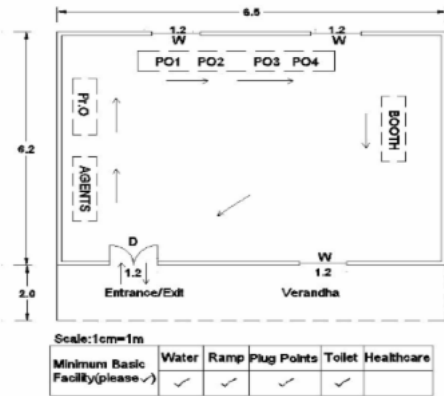

Google Map View

Polling Station Building Front View

Polling Station Front View

Cad View

Key MAP View

1 பெயர் : ஜெயவள்ளி கணவர் பெயர் : பாண்டிரங்கன் வீட்டு எண் : 1 வயது : 47 பாலினம் : பெண் Photo is available	SXG0529156	2 பெயர் : எழிலரசி கணவர் பெயர் : அர்சுனன் வீட்டு எண் : 1 வயது : 43 பாலினம் : பெண் Photo is available	SXG1053461	3 பெயர் : செல்வி கணவர் பெயர் : ராமகிருஷ்ணன் வீட்டு எண் : 1 வயது : 37 பாலினம் : பெண் Photo is available	SXG1054311
4 பெயர் : பாண்பிரியா கணவர் பெயர் : கிருஷ்ணராஜ் வீட்டு எண் : 1 வயது : 33 பாலினம் : பெண் Photo is available	SXG2728228	5 பெயர் : குணசேகரபாண்டியன் தந்தை பெயர் : ஜோதி வீட்டு எண் : 1 வயது : 31 பாலினம் : ஆண் Photo is available	SXG1074277	6 பெயர் : வெண்ணிலா கணவர் பெயர் : செல்வக்குமார் வீட்டு எண் : 1 வயது : 31 பாலினம் : பெண் Photo is available	SXG2728210
7 பெயர் : லட்சுமிவிளக்கு தந்தை பெயர் : சீனுவாசன் வீட்டு எண் : 1 வயது : 30 பாலினம் : பெண் Photo is available	SXG0861138	8 பெயர் : ஜெயப்பிரியா தந்தை பெயர் : செஞ்சிவேல் வீட்டு எண் : 1 வயது : 28 பாலினம் : பெண் Photo is available	SXG1052844	9 பெயர் : சுதா தந்தை பெயர் : கணபதி வீட்டு எண் : 1 வயது : 28 பாலினம் : பெண் Photo is available	SXG1074301
10 பெயர் : சபிதா கணவர் பெயர் : அருணாசலம் வீட்டு எண் : 1 வயது : 28 பாலினம் : பெண் Photo is available	SXG1080845	11 பெயர் : ஜெயப்பிரியா தந்தை பெயர் : தைலான் வீட்டு எண் : 1 வயது : 26 பாலினம் : பெண் Photo is available	SXG1053305	12 பெயர் : ஷாலினி தந்தை பெயர் : முருகன் வீட்டு எண் : 1 வயது : 26 பாலினம் : பெண் Photo is available	SXG1053479
13 பெயர் : லிங்கேஸ்வரன் தந்தை பெயர் : பன்னீர்செல்வம் வீட்டு எண் : 1 வயது : 26 பாலினம் : ஆண் Photo is available	SXG1054238	14 பெயர் : சந்துரு தந்தை பெயர் : கோபாலகிருஷ்ணா வீட்டு எண் : 1 வயது : 25 பாலினம் : ஆண் Photo is available	SXG1052836	15 பெயர் : கனகராணி தந்தை பெயர் : அர்சுனன் வீட்டு எண் : 1 வயது : 25 பாலினம் : பெண் Photo is available	SXG1052851
16 பெயர் : பொன்னி தந்தை பெயர் : ஒளிவிளக்கு வீட்டு எண் : 1 வயது : 25 பாலினம் : பெண் Photo is available	SXG1052877	17 பெயர் : ரம்யா தந்தை பெயர் : கணபதி வீட்டு எண் : 1 வயது : 25 பாலினம் : பெண் Photo is available	SXG1053503	18 பெயர் : முருகவேல் தந்தை பெயர் : செல்வராசு வீட்டு எண் : 1 வயது : 25 பாலினம் : ஆண் Photo is available	SXG1054220
19 பெயர் : கௌசல்யா தந்தை பெயர் : செல்வராசு வீட்டு எண் : 1 வயது : 25 பாலினம் : பெண் Photo is available	SXG1080613	20 பெயர் : கல்பனா கணவர் பெயர் : கார்த்திகேயன் வீட்டு எண் : 1 வயது : 24 பாலினம் : பெண் Photo is available	SXG2766723	21 பெயர் : கலையரசி தந்தை பெயர் : சுப்பிரமணியன் வீட்டு எண் : 1 வயது : 23 பாலினம் : பெண் Photo is available	SXG2730489
22 பெயர் : ஞானசுந்தரி கணவர் பெயர் : சிவசங்கர் வீட்டு எண் : 1/1 தெற்குத் தெரு வயது : 30 பாலினம் : பெண் Photo is available	SXG2758589	23 பெயர் : சந்திரசேகரன் தந்தை பெயர் : குமரவேல் வீட்டு எண் : 1/81 வயது : 60 பாலினம் : ஆண் Photo is available	GDS2747764	24 பெயர் : ராஜேஸ்வரி கணவர் பெயர் : செல்வம் வீட்டு எண் : 1E வயது : 43 பாலினம் : பெண் Photo is available	SXG0820381
25 பெயர் : முருகன் தந்தை பெயர் : ஆறுமுகம் வீட்டு எண் : 1E வயது : 42 பாலினம் : ஆண் Photo is available	SXG0820720	26 பெயர் : செல்வகுமார் தந்தை பெயர் : மாயகிருஷ்ணன் வீட்டு எண் : 1E வயது : 36 பாலினம் : ஆண் Photo is available	SXG0354605	27 பெயர் : ஆனந்தி கணவர் பெயர் : திருமால் வீட்டு எண் : 1E வயது : 36 பாலினம் : பெண் Photo is available	SXG2086627
28 பெயர் : பாலமுருகன் தந்தை பெயர் : கலியமூர்த்தி வீட்டு எண் : 1E வயது : 34 பாலினம் : ஆண் Photo is available	SXG0420083	29 பெயர் : அருண் குமார் தந்தை பெயர் : சுந்தரலிங்கம் வீட்டு எண் : 1E வயது : 33 பாலினம் : ஆண் Photo is available	SXG0820241	30 பெயர் : தனலட்சுமி கணவர் பெயர் : சசிகுமார் வீட்டு எண் : 1ஐ வயது : 33 பாலினம் : பெண் Photo is available	SXG0998807