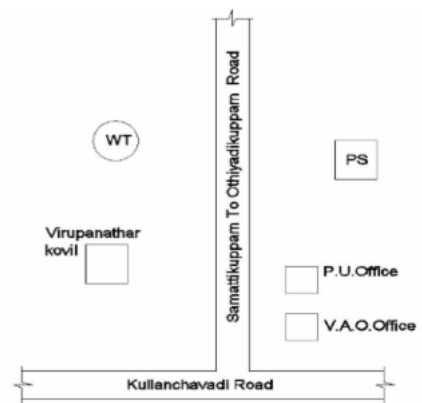

Key MAP View