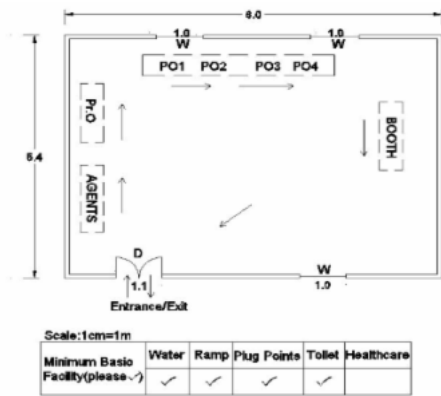

Google Map View

Polling Station Building Front View

Polling Station Front View

Cad View

Key MAP View

1 பெயர் : ஆறுமுகம் தந்தை பெயர் : மன்னாங்கட்டி வீட்டு எண் : 000 வயது : 74 பாலினம் : ஆண் Photo is available	SXG1037241	2 பெயர் : ஆனந்தராஜ் தந்தை பெயர் : இராமு வீட்டு எண் : 1 வயது : 47 பாலினம் : ஆண் Photo is available	GDS1994193	3 பெயர் : குணவதி கணவர் பெயர் : முருகன் வீட்டு எண் : 1 வயது : 39 பாலினம் : பெண் Photo is available	SXG2079218
4 பெயர் : பாலசுந்தரி கணவர் பெயர் : ஆனந்தராஜ் வீட்டு எண் : 1 வயது : 37 பாலினம் : பெண் Photo is available	SXG0734673	5 பெயர் : சசிகலா கணவர் பெயர் : சிவதங்கராசு வீட்டு எண் : 1 வயது : 34 பாலினம் : பெண் Photo is available	SXG1069939	6 பெயர் : சுபாஷினி தந்தை பெயர் : ராமஜெயம் வீட்டு எண் : 1 வயது : 28 பாலினம் : பெண் Photo is available	SXG1080696
7 பெயர் : நித்தியா கணவர் பெயர் : ஸ்ரீராமலு வீட்டு எண் : 1 வயது : 27 பாலினம் : பெண் Photo is available	SXG2767085	8 பெயர் : கனகராஜ் தந்தை பெயர் : கனகசபை வீட்டு எண் : 1 வயது : 26 பாலினம் : ஆண் Photo is available	SXG0984583	9 பெயர் : ஜெயப்பிரியா தந்தை பெயர் : ராஜேந்திரன் வீட்டு எண் : 1 வயது : 26 பாலினம் : பெண் Photo is available	SXG1054469
10 பெயர் : ராஜ்குமார் தந்தை பெயர் : ராஜேந்திரன் வீட்டு எண் : 1 வயது : 25 பாலினம் : ஆண் Photo is available	SXG1054030	11 பெயர் : கோகுலராஜ் தந்தை பெயர் : கோவிந்தராஜ் வீட்டு எண் : 1 வயது : 25 பாலினம் : ஆண் Photo is available	SXG1080878	12 பெயர் : சந்தனகிருஷ்ணன் தந்தை பெயர் : சுப்பிரமணியன் வீட்டு எண் : 1/93 வயது : 26 பாலினம் : ஆண் Photo is available	SXG1054477
13 பெயர் : முருகேசன் தாயின் பெயர் : அஞ்சலை வீட்டு எண் : 1E வயது : 44 பாலினம் : ஆண் Photo is available	SXG0420414	14 பெயர் : முருகானந்தம் தந்தை பெயர் : செல்வராஜ் வீட்டு எண் : 1E வயது : 42 பாலினம் : ஆண் Photo is available	SXG0420612	15 பெயர் : மணிமாறன் தந்தை பெயர் : சிவானந்தம் வீட்டு எண் : 1E வயது : 36 பாலினம் : ஆண் Photo is available	SXG0420398
16 பெயர் : பாலகிருஷ்ணன் தந்தை பெயர் : பாண்டித்துரை வீட்டு எண் : 1E வயது : 33 பாலினம் : ஆண் Photo is available	SXG0420554	17 பெயர் : பாக்கியலட்சுமி கணவர் பெயர் : பாலகிருஷ்ணன் வீட்டு எண் : 1E வயது : 32 பாலினம் : பெண் Photo is available	SXG0420547	18 பெயர் : அனித்தா கணவர் பெயர் : வேல்முருகன் வீட்டு எண் : 1E வயது : 30 பாலினம் : பெண் Photo is available	SXG0734681
19 பெயர் : விஜயகுமார் தந்தை பெயர் : ரத்தினசாமி வீட்டு எண் : 1E வயது : 28 பாலினம் : ஆண் Photo is available	SXG0920272	20 பெயர் : ராஜவேல் தந்தை பெயர் : சங்கர் வீட்டு எண் : 1ஐ வயது : 25 பாலினம் : ஆண் Photo is available	SXG0998740	21 பெயர் : பூங்கொடி கணவர் பெயர் : சண்முகம் வீட்டு எண் : 2 வயது : 46 பாலினம் : பெண் Photo is available	SXG0018671
22 பெயர் : ராகுல் தந்தை பெயர் : வேலாயுதம் வீட்டு எண் : 2 வயது : 28 பாலினம் : ஆண் Photo is available	SXG0882647	23 பெயர் : தேவநாதன் தந்தை பெயர் : சிவசண்முகம் வீட்டு எண் : 2 வயது : 22 பாலினம் : ஆண் Photo is available	SXG2780781	24 பெயர் : பிரபாகரன் தந்தை பெயர் : கணபதி வீட்டு எண் : 2-7 வயது : 36 பாலினம் : ஆண் Photo is available	SXG0018705
25 பெயர் : சண்முகம் தந்தை பெயர் : கலியபெருமாள் வீட்டு எண் : 2-100 வயது : 58 பாலினம் : ஆண் Photo is available	SXG0018655	26 பெயர் : சிவரஞ்சனி சி தந்தை பெயர் : சிவசங்கரமூர்த்தி வீட்டு எண் : 3/14ஏ வயது : 22 பாலினம் : பெண் Photo is available	SXG2827715	27 பெயர் : சிந்துஜா கணவர் பெயர் : சங்கர்தாஸ் வீட்டு எண் : 3-114 வயது : 40 பாலினம் : பெண் Photo is available	SXG0018606
28 பெயர் : தனவரம் கணவர் பெயர் : சிவக்குமார் வீட்டு எண் : 4-83 வயது : 49 பாலினம் : பெண் Photo is available	GDS2875649	29 பெயர் : கலையரசி கணவர் பெயர் : கலைச்செல்வன் வீட்டு எண் : 4-126 வயது : 41 பாலினம் : பெண் Photo is available	SXG0420216	30 பெயர் : உமாமகேஸ்வரி கணவர் பெயர் : திருவாசகமூர்த்தி வீட்டு எண் : 4-127 வயது : 44 பாலினம் : பெண் Photo is available	SXG0018697