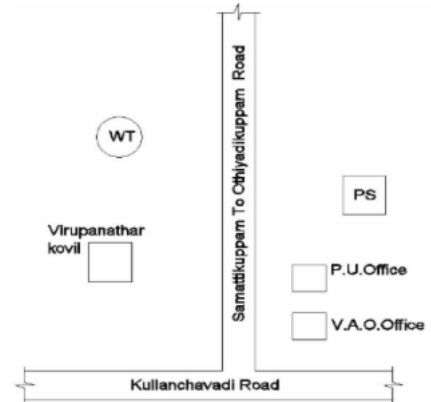

Google Map View

Polling Station Building Front View

Polling Station Front View

Cad View

Key MAP View

1 பெயர் : ஆறுமுகம் தந்தை பெயர் : மன்னாங்கட்டி வீட்டு எண் : 000 வயது : 74 பாலினம் : ஆண் Photo is available	SXG1037241	2 பெயர் : ஆனந்தராஜ் தந்தை பெயர் : இராமு வீட்டு எண் : 1 வயது : 47 பாலினம் : ஆண் Photo is available	GDS1994193	3 பெயர் : குணவதி கணவர் பெயர் : முருகன் வீட்டு எண் : 1 வயது : 39 பாலினம் : பெண் Photo is available	SXG2079218
4 பெயர் : பாலசுந்தரி கணவர் பெயர் : ஆனந்தராஜ் வீட்டு எண் : 1 வயது : 37 பாலினம் : பெண் Photo is available	SXG0734673	5 பெயர் : சசிகலா கணவர் பெயர் : சிவதங்கராசு வீட்டு எண் : 1 வயது : 34 பாலினம் : பெண் Photo is available	SXG1069939	6 பெயர் : சுபாஷினி தந்தை பெயர் : ராமஜெயம் வீட்டு எண் : 1 வயது : 28 பாலினம் : பெண் Photo is available	SXG1080696
7 பெயர் : நித்தியா கணவர் பெயர் : ஸ்ரீராமலு வீட்டு எண் : 1 வயது : 27 பாலினம் : பெண் Photo is available	SXG2767085	8 பெயர் : கனகராஜ் தந்தை பெயர் : கனகசபை வீட்டு எண் : 1 வயது : 26 பாலினம் : ஆண் Photo is available	SXG0984583	9 பெயர் : ஜெயப்பிரியா தந்தை பெயர் : ராஜேந்திரன் வீட்டு எண் : 1 வயது : 26 பாலினம் : பெண் Photo is available	SXG1054469
10 பெயர் : ராஜ்குமார் தந்தை பெயர் : ராஜேந்திரன் வீட்டு எண் : 1 வயது : 25 பாலினம் : ஆண் Photo is available	SXG1054030	11 பெயர் : கோகுலராஜ் தந்தை பெயர் : கோவிந்தராஜ் வீட்டு எண் : 1 வயது : 25 பாலினம் : ஆண் Photo is available	SXG1080878	12 பெயர் : சந்தனகிருஷ்ணன் தந்தை பெயர் : சுப்பிரமணியன் வீட்டு எண் : 1/93 வயது : 26 பாலினம் : ஆண் Photo is available	SXG1054477
13 பெயர் : முருகேசன் தாயின் பெயர் : அஞ்சலை வீட்டு எண் : 1E வயது : 44 பாலினம் : ஆண் Photo is available	SXG0420414	14 பெயர் : முருகானந்தம் தந்தை பெயர் : செல்வராஜ் வீட்டு எண் : 1E வயது : 42 பாலினம் : ஆண் Photo is available	SXG0420612	15 பெயர் : மணிமாறன் தந்தை பெயர் : சிவானந்தம் வீட்டு எண் : 1E வயது : 36 பாலினம் : ஆண் Photo is available	SXG0420398
16 பெயர் : பாலகிருஷ்ணன் தந்தை பெயர் : பாண்டித்துரை வீட்டு எண் : 1E வயது : 33 பாலினம் : ஆண் Photo is available	SXG0420554	17 பெயர் : பாக்கியலட்சுமி கணவர் பெயர் : பாலகிருஷ்ணன் வீட்டு எண் : 1E வயது : 32 பாலினம் : பெண் Photo is available	SXG0420547	18 பெயர் : அனித்தா கணவர் பெயர் : வேல்முருகன் வீட்டு எண் : 1E வயது : 30 பாலினம் : பெண் Photo is available	SXG0734681
19 பெயர் : விஜயகுமார் தந்தை பெயர் : ரத்தினசாமி வீட்டு எண் : 1E வயது : 28 பாலினம் : ஆண் Photo is available	SXG0920272	20 பெயர் : ராஜவேல் தந்தை பெயர் : சங்கர் வீட்டு எண் : 1ஐ வயது : 25 பாலினம் : ஆண் Photo is available	SXG0998740	21 பெயர் : பூங்கொடி கணவர் பெயர் : சண்முகம் வீட்டு எண் : 2 வயது : 46 பாலினம் : பெண் Photo is available	SXG0018671
22 பெயர் : ராகுல் தந்தை பெயர் : வேலாயுதம் வீட்டு எண் : 2 வயது : 28 பாலினம் : ஆண் Photo is available	SXG0882647	23 பெயர் : தேவநாதன் தந்தை பெயர் : சிவசண்முகம் வீட்டு எண் : 2 வயது : 22 பாலினம் : ஆண் Photo is available	SXG2780781	24 பெயர் : பிரபாகரன் தந்தை பெயர் : கணபதி வீட்டு எண் : 2-7 வயது : 36 பாலினம் : ஆண் Photo is available	SXG0018705
25 பெயர் : சண்முகம் தந்தை பெயர் : கலியபெருமாள் வீட்டு எண் : 2-100 வயது : 58 பாலினம் : ஆண் Photo is available	SXG0018655	26 பெயர் : சிவரஞ்சனி சி தந்தை பெயர் : சிவசங்கரமூர்த்தி வீட்டு எண் : 3/14ஏ வயது : 22 பாலினம் : பெண் Photo is available	SXG2827715	27 பெயர் : சிந்துஜா கணவர் பெயர் : சங்கர்தாஸ் வீட்டு எண் : 3-114 வயது : 40 பாலினம் : பெண் Photo is available	SXG0018606
28 பெயர் : தனவரம் கணவர் பெயர் : சிவக்குமார் வீட்டு எண் : 4-83 வயது : 49 பாலினம் : பெண் Photo is available	GDS2875649	29 பெயர் : கலையரசி கணவர் பெயர் : கலைச்செல்வன் வீட்டு எண் : 4-126 வயது : 41 பாலினம் : பெண் Photo is available	SXG0420216	30 பெயர் : உமாமகேஸ்வரி கணவர் பெயர் : திருவாசகமூர்த்தி வீட்டு எண் : 4-127 வயது : 44 பாலினம் : பெண் Photo is available	SXG0018697