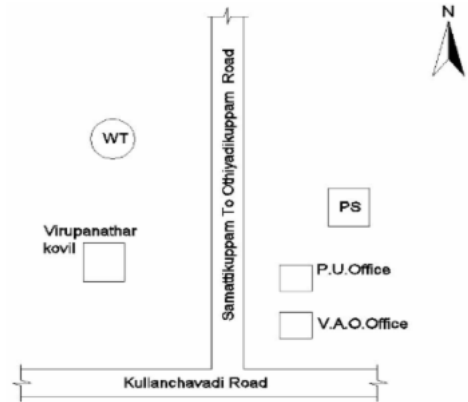

Google Map View

Polling Station Building Front View

Polling Station Front View

Cad View

Key MAP View

சட்டமன்றத் தொகுதியின் எண் மற்றும் பெயர் : 153-நெல்வேலி
பிரிவு எண் மற்றும் பெயர் 1-புவியூர் (கிழக்கு) (வ,கி), சமுட்டிகுப்பம் (ஊ), தெற்கு தெரு