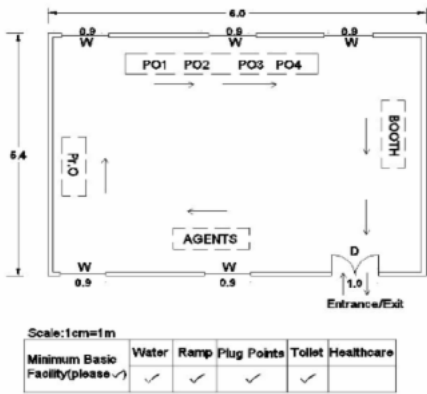

Google Map View

Polling Station Building Front View

Polling Station Front View

Cad View

Key MAP View

சட்டமன்றத் தொகுதியின் எண் மற்றும் பெயர் : 153-நெல்வேலி
பிரிவு எண் மற்றும் பெயர் 1-புவியூர் (கிழக்கு) (வ,கி), சமுட்டிகுப்பம் (ஊ), தெற்கு தெரு