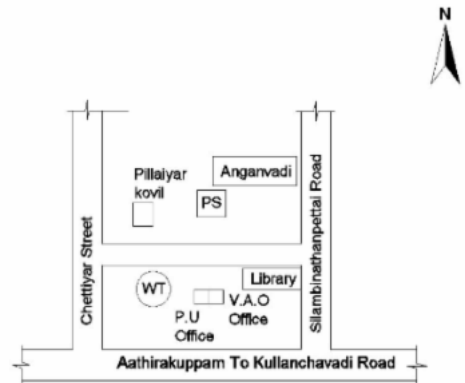

Google Map View

Polling Station Building Front View

Polling Station Front View

Cad View

Key MAP View

1 பெயர் : ராசேந்திரன் தந்தை பெயர்: சுப்ரமணியன் வீட்டு எண் : 1 வயது : 66 பாலினம் : ஆண்	SXG2583185 Photo is available	2 பெயர் : சரோசா கணவர் பெயர்: ராசேந்திரன் வீட்டு எண் : 1 வயது : 61 பாலினம் : பெண்	SXG2583193 Photo is available	3 பெயர் : சிவகாந்தி கணவர் பெயர்: காசிநாதன் வீட்டு எண் : 1 வயது : 54 பாலினம் : பெண்	SXG2767515 Photo is available
4 பெயர் : பஞ்சமூர்த்தி தந்தை பெயர்: கலியபெருமாள் வீட்டு எண் : 1 வயது : 53 பாலினம் : ஆண்	SXG2583201 Photo is available	5 பெயர் : திருமூர்த்தி தந்தை பெயர்: ராஜேந்திரன் வீட்டு எண் : 1 வயது : 32 பாலினம் : ஆண்	SXG0703827 Photo is available	6 பெயர் : மகாலட்சுமி கணவர் பெயர்: கதிர்வேல் வீட்டு எண் : 1 வயது : 30 பாலினம் : பெண்	SXG2752467 Photo is available
7 பெயர் : கார்த்திக் தந்தை பெயர்: சண்முகம் வீட்டு எண் : 1 வயது : 22 பாலினம் : ஆண்	SXG2784965 Photo is available	8 பெயர் : சிவராமன் தந்தை பெயர்: மோகன்ராஜ் வீட்டு எண் : 1 வயது : 22 பாலினம் : ஆண்	SXG2828382 Photo is available	9 பெயர் : மூர்த்தி தந்தை பெயர்: ஜெயகுமார் வீட்டு எண் : 01 வயது : 20 பாலினம் : ஆண்	SXG2906881 Photo is available
10 பெயர் : ஜெயபிரியா கணவர் பெயர்: சங்கரநாராயணன் வீட்டு எண் : 1A வயது : 31 பாலினம் : பெண்	SXG0734798 Photo is available	11 பெயர் : ராஜேஸ்வரி கணவர் பெயர்: கலியமூர்த்தி வீட்டு எண் : 1E வயது : 66 பாலினம் : பெண்	SXG0306787 Photo is available	12 பெயர் : வசந்தி கணவர் பெயர்: பஞ்சமூர்த்தி வீட்டு எண் : 1E வயது : 41 பாலினம் : பெண்	SXG0821363 Photo is available
13 பெயர் : உமாவதி கணவர் பெயர்: கனகசபை வீட்டு எண் : 1E வயது : 38 பாலினம் : பெண்	SXG0216952 Photo is available	14 பெயர் : சிவா தந்தை பெயர்: கலியமூர்த்தி வீட்டு எண் : 1E வயது : 36 பாலினம் : ஆண்	SXG0306803 Photo is available	15 பெயர் : சிவசங்கரி கணவர் பெயர்: திருமலை வீட்டு எண் : 1E வயது : 35 பாலினம் : பெண்	SXG0216903 Photo is available
16 பெயர் : சுமதி கணவர் பெயர்: சிவசுக்மார்க் வீட்டு எண் : 1E வயது : 34 பாலினம் : பெண்	SXG0920645 Photo is available	17 பெயர் : உமாமகேஸ்வரி கணவர் பெயர்: சிவமணி வீட்டு எண் : 1E வயது : 33 பாலினம் : பெண்	SXG0355180 Photo is available	18 பெயர் : ஆனந்தி கணவர் பெயர்: பாவாடையன் வீட்டு எண் : 1E வயது : 32 பாலினம் : பெண்	SXG0861575 Photo is available
19 பெயர் : சுகன்யா கணவர் பெயர்: சிவசக்தி வீட்டு எண் : 1E வயது : 31 பாலினம் : பெண்	SXG0861567 Photo is available	20 பெயர் : எழிலரசன் தந்தை பெயர்: ஏழுமலை வீட்டு எண் : 1E வயது : 29 பாலினம் : ஆண்	SXG0820993 Photo is available	21 பெயர் : அருண் ராம் தந்தை பெயர்: அழகேசன் வீட்டு எண் : 1E வயது : 29 பாலினம் : ஆண்	SXG0821132 Photo is available
22 பெயர் : யுவராஜ் தந்தை பெயர்: வேல்முருகன் வீட்டு எண் : 1E வயது : 28 பாலினம் : ஆண்	SXG0821066 Photo is available	23 பெயர் : அஜித் தந்தை பெயர்: பரமசிவம் வீட்டு எண் : 1E வயது : 28 பாலினம் : ஆண்	SXG0821017 Photo is available	24 பெயர் : ஆரோக்கிய வினோத்குமார் தந்தை பெயர்: ராஜரத்தினம் வீட்டு எண் : 1E வயது : 27 பாலினம் : ஆண்	SXG0920777 Photo is available
25 பெயர் : பாஸ்கர் தந்தை பெயர்: பழனி வீட்டு எண் : 1இ வயது : 27 பாலினம் : ஆண்	SXG2695310 Photo is available	26 பெயர் : மணியம்மாள் கணவர் பெயர்: முனுசாமி வீட்டு எண் : 2 வயது : 81 பாலினம் : பெண்	SXG2583219 Photo is available	27 பெயர் : ராசவன்னியன் தந்தை பெயர்: கலியபெருமாள் வீட்டு எண் : 2 வயது : 56 பாலினம் : ஆண்	SXG2583227 Photo is available
28 பெயர் : பாலமுருகன் தந்தை பெயர்: முனுசாமி வீட்டு எண் : 2 வயது : 49 பாலினம் : ஆண்	GDS1969971 Photo is available	29 பெயர் : திருமலை தந்தை பெயர்: முனுசாமி வீட்டு எண் : 2 வயது : 44 பாலினம் : ஆண்	GDS1972595 Photo is available	30 பெயர் : தாமரைசெல்வி தந்தை பெயர்: முனுசாமி வீட்டு எண் : 2 வயது : 43 பாலினம் : பெண்	SXG0390476 Photo is available