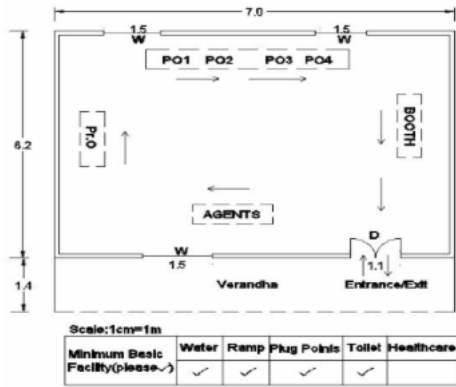

Google Map View

Polling Station Building Front View

Polling Station Front View

Cad View

Key MAP View

1 பெயர் : ராசேந்திரன் தந்தை பெயர்: சுப்ரமணியன் வீட்டு எண் : 1 வயது : 66 பாலினம் : ஆண்	SXG2583185 Photo is available	2 பெயர் : சரோசா கணவர் பெயர்: ராசேந்திரன் வீட்டு எண் : 1 வயது : 61 பாலினம் : பெண்	SXG2583193 Photo is available	3 பெயர் : சிவகாந்தி கணவர் பெயர்: காசிநாதன் வீட்டு எண் : 1 வயது : 54 பாலினம் : பெண்	SXG2767515 Photo is available
4 பெயர் : பஞ்சமூர்த்தி தந்தை பெயர்: கலியபெருமாள் வீட்டு எண் : 1 வயது : 53 பாலினம் : ஆண்	SXG2583201 Photo is available	5 பெயர் : திருமூர்த்தி தந்தை பெயர்: ராஜேந்திரன் வீட்டு எண் : 1 வயது : 32 பாலினம் : ஆண்	SXG0703827 Photo is available	6 பெயர் : மகாலட்சுமி கணவர் பெயர்: கதிர்வேல் வீட்டு எண் : 1 வயது : 30 பாலினம் : பெண்	SXG2752467 Photo is available
7 பெயர் : கார்த்திக் தந்தை பெயர்: சண்முகம் வீட்டு எண் : 1 வயது : 22 பாலினம் : ஆண்	SXG2784965 Photo is available	8 பெயர் : சிவராமன் தந்தை பெயர்: மோகன்ராஜ் வீட்டு எண் : 1 வயது : 22 பாலினம் : ஆண்	SXG2828382 Photo is available	9 பெயர் : மூர்த்தி தந்தை பெயர்: ஜெயகுமார் வீட்டு எண் : 01 வயது : 20 பாலினம் : ஆண்	SXG2906881 Photo is available
10 பெயர் : ஜெயபிரியா கணவர் பெயர்: சங்கரநாராயணன் வீட்டு எண் : 1A வயது : 31 பாலினம் : பெண்	SXG0734798 Photo is available	11 பெயர் : ராஜேஸ்வரி கணவர் பெயர்: கலியமூர்த்தி வீட்டு எண் : 1E வயது : 66 பாலினம் : பெண்	SXG0306787 Photo is available	12 பெயர் : வசந்தி கணவர் பெயர்: பஞ்சமூர்த்தி வீட்டு எண் : 1E வயது : 41 பாலினம் : பெண்	SXG0821363 Photo is available
13 பெயர் : உமாவதி கணவர் பெயர்: கனகசபை வீட்டு எண் : 1E வயது : 38 பாலினம் : பெண்	SXG0216952 Photo is available	14 பெயர் : சிவா தந்தை பெயர்: கலியமூர்த்தி வீட்டு எண் : 1E வயது : 36 பாலினம் : ஆண்	SXG0306803 Photo is available	15 பெயர் : சிவசங்கரி கணவர் பெயர்: திருமலை வீட்டு எண் : 1E வயது : 35 பாலினம் : பெண்	SXG0216903 Photo is available
16 பெயர் : சுமதி கணவர் பெயர்: சிவசுக்மார்க் வீட்டு எண் : 1E வயது : 34 பாலினம் : பெண்	SXG0920645 Photo is available	17 பெயர் : உமாமகேஸ்வரி கணவர் பெயர்: சிவமணி வீட்டு எண் : 1E வயது : 33 பாலினம் : பெண்	SXG0355180 Photo is available	18 பெயர் : ஆனந்தி கணவர் பெயர்: பாவாடையன் வீட்டு எண் : 1E வயது : 32 பாலினம் : பெண்	SXG0861575 Photo is available
19 பெயர் : சுகன்யா கணவர் பெயர்: சிவசக்தி வீட்டு எண் : 1E வயது : 31 பாலினம் : பெண்	SXG0861567 Photo is available	20 பெயர் : எழிலரசன் தந்தை பெயர்: ஏழுமலை வீட்டு எண் : 1E வயது : 29 பாலினம் : ஆண்	SXG0820993 Photo is available	21 பெயர் : அருண் ராம் தந்தை பெயர்: அழகேசன் வீட்டு எண் : 1E வயது : 29 பாலினம் : ஆண்	SXG0821132 Photo is available
22 பெயர் : யுவராஜ் தந்தை பெயர்: வேல்முருகன் வீட்டு எண் : 1E வயது : 28 பாலினம் : ஆண்	SXG0821066 Photo is available	23 பெயர் : அஜித் தந்தை பெயர்: பரமசிவம் வீட்டு எண் : 1E வயது : 28 பாலினம் : ஆண்	SXG0821017 Photo is available	24 பெயர் : ஆரோக்கிய வினோத்குமார் தந்தை பெயர்: ராஜரத்தினம் வீட்டு எண் : 1E வயது : 27 பாலினம் : ஆண்	SXG0920777 Photo is available
25 பெயர் : பாஸ்கர் தந்தை பெயர்: பழனி வீட்டு எண் : 1இ வயது : 27 பாலினம் : ஆண்	SXG2695310 Photo is available	26 பெயர் : மணியம்மாள் கணவர் பெயர்: முனுசாமி வீட்டு எண் : 2 வயது : 81 பாலினம் : பெண்	SXG2583219 Photo is available	27 பெயர் : ராசவன்னியன் தந்தை பெயர்: கலியபெருமாள் வீட்டு எண் : 2 வயது : 56 பாலினம் : ஆண்	SXG2583227 Photo is available
28 பெயர் : பாலமுருகன் தந்தை பெயர்: முனுசாமி வீட்டு எண் : 2 வயது : 49 பாலினம் : ஆண்	GDS1969971 Photo is available	29 பெயர் : திருமலை தந்தை பெயர்: முனுசாமி வீட்டு எண் : 2 வயது : 44 பாலினம் : ஆண்	GDS1972595 Photo is available	30 பெயர் : தாமரைசெல்வி தந்தை பெயர்: முனுசாமி வீட்டு எண் : 2 வயது : 43 பாலினம் : பெண்	SXG0390476 Photo is available