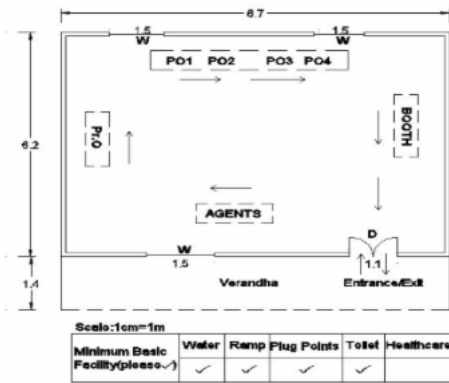

வாக்காளர் பதிவு அலுவலரின்
கையொப்பம்

Nazri Naksha

Google Map View

Polling Station Building Front View

Polling Station Front View

Cad View

Key MAP View

சட்டமன்றத் தொகுதியின் எண் மற்றும் பெயர் : 153-நெய்வேலி பிரிவு எண் மற்றும் பெயர் 1-மதனகோபாலபுரம் (வ.கி) மற்றும் (ஊ), பெலாந்தோப்பு