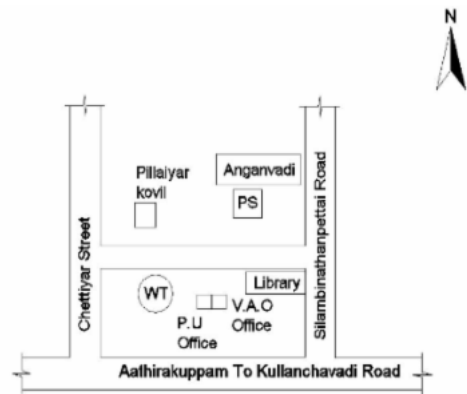

வாக்காளர் பதிவு அலுவலரின்
கையொப்பம்

Nazri Naksha

Google Map View

Polling Station Building Front View

Polling Station Front View

Cad View

Key MAP View

சட்டமன்றத் தொகுதியின் எண் மற்றும் பெயர் : 153-நெய்வேலி பிரிவு எண் மற்றும் பெயர் 1-மதனகோபாலபுரம் (வ.கி) மற்றும் (ஊ), பெலாந்தோப்பு