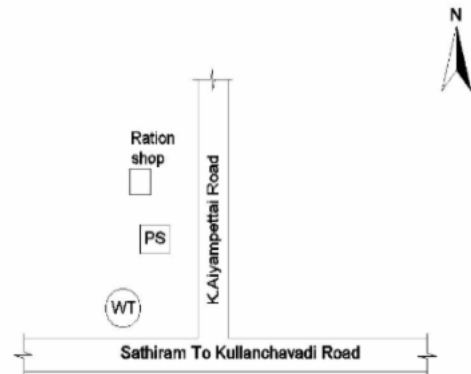

Google Map View

Polling Station Building Front View

Polling Station Front View

Cad View

Key MAP View

1 பெயர் : சிவரஞ்சினி கணவர் பெயர்: விஜயராமன் வீட்டு எண் : 1 வயது : 33 பாலினம் : பெண்	SXG1052802 Photo is available	2 பெயர் : பார்வதி கணவர் பெயர்: பழனி வீட்டு எண் : 1 வயது : 30 பாலினம் : பெண்	SXG1073634 Photo is available	3 பெயர் : கேசவன் தந்தை பெயர்: ராதாகிருஷ்ணன் வீட்டு எண் : 1 வயது : 28 பாலினம் : ஆண்	SXG1053347 Photo is available
4 பெயர் : சத்யா கணவர் பெயர்: சடகோபன் வீட்டு எண் : 1 வயது : 27 பாலினம் : பெண்	SXG1052687 Photo is available	5 பெயர் : ஏழுமலை தந்தை பெயர்: முருகேசன் வீட்டு எண் : 1E வயது : 60 பாலினம் : ஆண்	SXG0628099 Photo is available	6 பெயர் : பாப்பாத்தி கணவர் பெயர்: ஏழுமலை வீட்டு எண் : 1E வயது : 53 பாலினம் : பெண்	SXG0628081 Photo is available
7 பெயர் : தனலட்சுமி கணவர் பெயர்: முத்துலிங்கம் வீட்டு எண் : 1E வயது : 51 பாலினம் : பெண்	SXG0628131 Photo is available	8 பெயர் : கவிதா கணவர் பெயர்: சிவக்குமார் வீட்டு எண் : 1E வயது : 41 பாலினம் : பெண்	SXG0703892 Photo is available	9 பெயர் : லட்சுமி கணவர் பெயர்: குணசேகரன் வீட்டு எண் : 1E வயது : 39 பாலினம் : பெண்	SXG0628107 Photo is available
10 பெயர் : பார்வதி கணவர் பெயர்: காசிநாதன் வீட்டு எண் : 1E வயது : 38 பாலினம் : பெண்	SXG0734913 Photo is available	11 பெயர் : ராஜேஸ்வரி கணவர் பெயர்: வேல்முருகன் வீட்டு எண் : 1E வயது : 38 பாலினம் : பெண்	SXG0355677 Photo is available	12 பெயர் : சுகந்தி கணவர் பெயர்: செளந்தர்ராஜன் வீட்டு எண் : 1E வயது : 36 பாலினம் : பெண்	SXG0628115 Photo is available
13 பெயர் : அன்புமுருகன் தந்தை பெயர்: கோவிந்தன் வீட்டு எண் : 1E வயது : 33 பாலினம் : பெண்	SXG0355693 Photo is available	14 பெயர் : சிவமணி தந்தை பெயர்: ராமசாமி வீட்டு எண் : 1E வயது : 31 பாலினம் : ஆண்	SXG0530774 Photo is available	15 பெயர் : தீபா தந்தை பெயர்: செஞ்சிவேல் வீட்டு எண் : 1E வயது : 31 பாலினம் : பெண்	SXG0628149 Photo is available
16 பெயர் : ஜெகதீசன் தந்தை பெயர்: சக்கரவர்த்தி வீட்டு எண் : 1E வயது : 29 பாலினம் : ஆண்	SXG0734921 Photo is available	17 பெயர் : கிருஷ்ணமூர்த்தி தந்தை பெயர்: ஆறுமுகம் வீட்டு எண் : 1E வயது : 29 பாலினம் : ஆண்	SXG0921031 Photo is available	18 பெயர் : மணிகண்டன் தந்தை பெயர்: ராஜேந்திரன் வீட்டு எண் : 1E வயது : 29 பாலினம் : ஆண்	SXG0921072 Photo is available
19 பெயர் : இளஞ்சியம் கணவர் பெயர்: கலியன் வீட்டு எண் : 2 வயது : 60 பாலினம் : பெண்	GDS1256874 Photo is available	20 பெயர் : மதியழகன் தந்தை பெயர்: கலியன் வீட்டு எண் : 2 வயது : 43 பாலினம் : ஆண்	GDS2756831 Photo is available	21 பெயர் : மணிபாலன் தந்தை பெயர்: கலியன் வீட்டு எண் : 2 வயது : 32 பாலினம் : ஆண்	SXG0421172 Photo is available
22 பெயர் : கலியன் தந்தை பெயர்: வேலாயுதம் வீட்டு எண் : 2NA வயது : 65 பாலினம் : ஆண்	GDS2808921 Photo is available	23 பெயர் : ஆறுமுகம் தந்தை பெயர்: செங்கான் வீட்டு எண் : 3 வயது : 73 பாலினம் : ஆண்	GDS1257260 Photo is available	24 பெயர் : ஆனந்தாயி கணவர் பெயர்: ஆறுமுகம் வீட்டு எண் : 3 வயது : 68 பாலினம் : பெண்	SXG2587699 Photo is available
25 பெயர் : சங்கர் தந்தை பெயர்: ஜோதி வீட்டு எண் : 4 வயது : 48 பாலினம் : ஆண்	GDS1973452 Photo is available	26 பெயர் : சந்தோஷ் தந்தை பெயர்: சங்கர் வீட்டு எண் : 4 வயது : 22 பாலினம் : ஆண்	SXG2831105 Photo is available	27 பெயர் : அமிர்தம் கணவர் பெயர்: கணபதி வீட்டு எண் : 6 வயது : 81 பாலினம் : பெண்	SXG2587707 Photo is available
28 பெயர் : முத்துலிங்கம் தந்தை பெயர்: கணபதி வீட்டு எண் : 6 வயது : 53 பாலினம் : ஆண்	SXG2587715 Photo is available	29 பெயர் : மகேஸ்வரி கணவர் பெயர்: முத்துலிங்கம் வீட்டு எண் : 6 வயது : 47 பாலினம் : பெண்	GDS1969369 Photo is available	30 பெயர் : காவேரி கணவர் பெயர்: நாவப்பன் வீட்டு எண் : 7 வயது : 58 பாலினம் : பெண்	SXG2587731 Photo is available