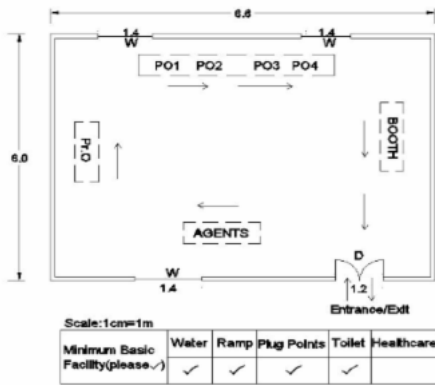

Google Map View

Polling Station Building Front View

Polling Station Front View

Cad View

Key MAP View

1 பெயர் : சிவரஞ்சினி கணவர் பெயர்: விஜயராமன் வீட்டு எண் : 1 வயது : 33 பாலினம் : பெண்	SXG1052802 Photo is available	2 பெயர் : பார்வதி கணவர் பெயர்: பழனி வீட்டு எண் : 1 வயது : 30 பாலினம் : பெண்	SXG1073634 Photo is available	3 பெயர் : கேசவன் தந்தை பெயர்: ராதாகிருஷ்ணன் வீட்டு எண் : 1 வயது : 28 பாலினம் : ஆண்	SXG1053347 Photo is available
4 பெயர் : சத்யா கணவர் பெயர்: சடகோபன் வீட்டு எண் : 1 வயது : 27 பாலினம் : பெண்	SXG1052687 Photo is available	5 பெயர் : ஏழுமலை தந்தை பெயர்: முருகேசன் வீட்டு எண் : 1E வயது : 60 பாலினம் : ஆண்	SXG0628099 Photo is available	6 பெயர் : பாப்பாத்தி கணவர் பெயர்: ஏழுமலை வீட்டு எண் : 1E வயது : 53 பாலினம் : பெண்	SXG0628081 Photo is available
7 பெயர் : தனலட்சுமி கணவர் பெயர்: முத்துலிங்கம் வீட்டு எண் : 1E வயது : 51 பாலினம் : பெண்	SXG0628131 Photo is available	8 பெயர் : கவிதா கணவர் பெயர்: சிவக்குமார் வீட்டு எண் : 1E வயது : 41 பாலினம் : பெண்	SXG0703892 Photo is available	9 பெயர் : லட்சுமி கணவர் பெயர்: குணசேகரன் வீட்டு எண் : 1E வயது : 39 பாலினம் : பெண்	SXG0628107 Photo is available
10 பெயர் : பார்வதி கணவர் பெயர்: காசிநாதன் வீட்டு எண் : 1E வயது : 38 பாலினம் : பெண்	SXG0734913 Photo is available	11 பெயர் : ராஜேஸ்வரி கணவர் பெயர்: வேல்முருகன் வீட்டு எண் : 1E வயது : 38 பாலினம் : பெண்	SXG0355677 Photo is available	12 பெயர் : சுகந்தி கணவர் பெயர்: செளந்தர்ராஜன் வீட்டு எண் : 1E வயது : 36 பாலினம் : பெண்	SXG0628115 Photo is available
13 பெயர் : அன்புமுருகன் தந்தை பெயர்: கோவிந்தன் வீட்டு எண் : 1E வயது : 33 பாலினம் : பெண்	SXG0355693 Photo is available	14 பெயர் : சிவமணி தந்தை பெயர்: ராமசாமி வீட்டு எண் : 1E வயது : 31 பாலினம் : ஆண்	SXG0530774 Photo is available	15 பெயர் : தீபா தந்தை பெயர்: செஞ்சிவேல் வீட்டு எண் : 1E வயது : 31 பாலினம் : பெண்	SXG0628149 Photo is available
16 பெயர் : ஜெகதீசன் தந்தை பெயர்: சக்கரவர்த்தி வீட்டு எண் : 1E வயது : 29 பாலினம் : ஆண்	SXG0734921 Photo is available	17 பெயர் : கிருஷ்ணமூர்த்தி தந்தை பெயர்: ஆறுமுகம் வீட்டு எண் : 1E வயது : 29 பாலினம் : ஆண்	SXG0921031 Photo is available	18 பெயர் : மணிகண்டன் தந்தை பெயர்: ராஜேந்திரன் வீட்டு எண் : 1E வயது : 29 பாலினம் : ஆண்	SXG0921072 Photo is available
19 பெயர் : இளஞ்சியம் கணவர் பெயர்: கலியன் வீட்டு எண் : 2 வயது : 60 பாலினம் : பெண்	GDS1256874 Photo is available	20 பெயர் : மதியழகன் தந்தை பெயர்: கலியன் வீட்டு எண் : 2 வயது : 43 பாலினம் : ஆண்	GDS2756831 Photo is available	21 பெயர் : மணிபாலன் தந்தை பெயர்: கலியன் வீட்டு எண் : 2 வயது : 32 பாலினம் : ஆண்	SXG0421172 Photo is available
22 பெயர் : கலியன் தந்தை பெயர்: வேலாயுதம் வீட்டு எண் : 2NA வயது : 65 பாலினம் : ஆண்	GDS2808921 Photo is available	23 பெயர் : ஆறுமுகம் தந்தை பெயர்: செங்கான் வீட்டு எண் : 3 வயது : 73 பாலினம் : ஆண்	GDS1257260 Photo is available	24 பெயர் : ஆனந்தாயி கணவர் பெயர்: ஆறுமுகம் வீட்டு எண் : 3 வயது : 68 பாலினம் : பெண்	SXG2587699 Photo is available
25 பெயர் : சங்கர் தந்தை பெயர்: ஜோதி வீட்டு எண் : 4 வயது : 48 பாலினம் : ஆண்	GDS1973452 Photo is available	26 பெயர் : சந்தோஷ் தந்தை பெயர்: சங்கர் வீட்டு எண் : 4 வயது : 22 பாலினம் : ஆண்	SXG2831105 Photo is available	27 பெயர் : அமிர்தம் கணவர் பெயர்: கணபதி வீட்டு எண் : 6 வயது : 81 பாலினம் : பெண்	SXG2587707 Photo is available
28 பெயர் : முத்துலிங்கம் தந்தை பெயர்: கணபதி வீட்டு எண் : 6 வயது : 53 பாலினம் : ஆண்	SXG2587715 Photo is available	29 பெயர் : மகேஸ்வரி கணவர் பெயர்: முத்துலிங்கம் வீட்டு எண் : 6 வயது : 47 பாலினம் : பெண்	GDS1969369 Photo is available	30 பெயர் : காவேரி கணவர் பெயர்: நாவப்பன் வீட்டு எண் : 7 வயது : 58 பாலினம் : பெண்	SXG2587731 Photo is available