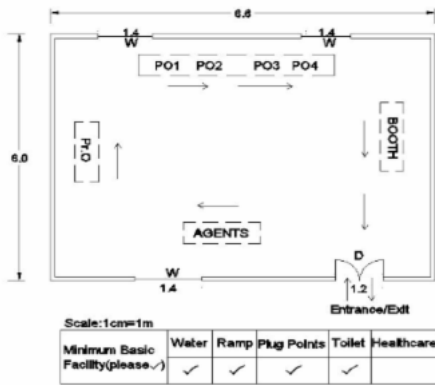

Google Map View

Polling Station Building Front View

Polling Station Front View

Cad View

Key MAP View

1 பெயர் : ஆனந்தராஜ் தந்தை பெயர் : ஆறுமுகம் வீட்டு எண் : 1-127 வயது : 33 பாலினம் : ஆண்	SXG0307157 Photo is available	2 பெயர் : ரேவதி கணவர் பெயர் : பழனிசாமி வீட்டு எண் : 1E வயது : 38 பாலினம் : பெண்	SXG0355545 Photo is available	3 பெயர் : அம்பிகா கணவர் பெயர் : மணிகண்டன் வீட்டு எண் : 1 இ வயது : 29 பாலினம் : பெண்	SXG2721694 Photo is available
4 பெயர் : அம்சாயா கணவர் பெயர் : பதி வீட்டு எண் : 2-2 வயது : 54 பாலினம் : பெண்	SXG0307165 Photo is available	5 பெயர் : பழனிசாமி தந்தை பெயர் : ஜெயவேல் வீட்டு எண் : 3 வயது : 66 பாலினம் : ஆண்	GDS2315562 Photo is available	6 பெயர் : சரஸ்வதி கணவர் பெயர் : பழனிசாமி வீட்டு எண் : 3 வயது : 61 பாலினம் : பெண்	GDS2756906 Photo is available
7 பெயர் : சிவகுமார் தந்தை பெயர் : முனுசாமி வீட்டு எண் : 4 வயது : 35 பாலினம் : ஆண்	SXG0307124 Photo is available	8 பெயர் : இராசேசுவரி கணவர் பெயர் : ஏழுமலை வீட்டு எண் : 5 வயது : 58 பாலினம் : பெண்	SXG2590420 Photo is available	9 பெயர் : சீத்தாராமன் தந்தை பெயர் : கணேசன் வீட்டு எண் : 5 வயது : 50 பாலினம் : ஆண்	SXG2590438 Photo is available
10 பெயர் : கமலா கணவர் பெயர் : சீத்தாராமன் வீட்டு எண் : 5 வயது : 46 பாலினம் : பெண்	GDS1969476 Photo is available	11 பெயர் : பெருமாள் தந்தை பெயர் : கணேசன் வீட்டு எண் : 5 வயது : 41 பாலினம் : ஆண்	SXG0217554 Photo is available	12 பெயர் : செல்வராணி கணவர் பெயர் : பெருமாள் வீட்டு எண் : 5 வயது : 36 பாலினம் : பெண்	SXG0217711 Photo is available
13 பெயர் : குறலரசன் தந்தை பெயர் : சீத்தாராமன் வீட்டு எண் : 5/1 வயது : 25 பாலினம் : ஆண்	SXG2803633 Photo is available	14 பெயர் : ஏழுமலை தந்தை பெயர் : ராமசாமி வீட்டு எண் : 6 வயது : 61 பாலினம் : ஆண்	SXG2590446 Photo is available	15 பெயர் : மாயகிருஷ்ணன் தந்தை பெயர் : அருணாச்சலம் வீட்டு எண் : 7 வயது : 39 பாலினம் : ஆண்	SXG0217844 Photo is available
16 பெயர் : மணிகண்டன் தந்தை பெயர் : வைத்திலிங்கம் வீட்டு எண் : 7 வயது : 36 பாலினம் : ஆண்	SXG0421321 Photo is available	17 பெயர் : ஜெயசுந்தரி கணவர் பெயர் : மாயகிருஷ்ணன் வீட்டு எண் : 7 வயது : 34 பாலினம் : பெண்	SXG0217695 Photo is available	18 பெயர் : பேபி கணவர் பெயர் : செல்வராசு வீட்டு எண் : 8 வயது : 61 பாலினம் : பெண்	SXG2590461 Photo is available
19 பெயர் : மணிகண்டன் தந்தை பெயர் : செல்வராசு வீட்டு எண் : 8/1 வயது : 42 பாலினம் : ஆண்	SXG2857555 Photo is available	20 பெயர் : ராசவேல் தந்தை பெயர் : ராமசாமி வீட்டு எண் : 9 வயது : 61 பாலினம் : ஆண்	SXG2590479 Photo is available	21 பெயர் : இலஞ்சியம் கணவர் பெயர் : ராசவேல் வீட்டு எண் : 9 வயது : 58 பாலினம் : பெண்	SXG2590487 Photo is available
22 பெயர் : இளையராஜா தந்தை பெயர் : ராசவேல் வீட்டு எண் : 9 வயது : 42 பாலினம் : ஆண்	GDS2756948 Photo is available	23 பெயர் : ராசதேவிகா கணவர் பெயர் : தனசேகரன் வீட்டு எண் : 9-A வயது : 37 பாலினம் : பெண்	SXG0355271 Photo is available	24 பெயர் : கைலாஷ் தந்தை பெயர் : பரமசிவம் வீட்டு எண் : 10 வயது : 33 பாலினம் : ஆண்	SXG0530741 Photo is available
25 பெயர் : பதி தந்தை பெயர் : அருணாசலம் வீட்டு எண் : 11 வயது : 51 பாலினம் : ஆண்	GDS1257013 Photo is available	26 பெயர் : அலமேலு கணவர் பெயர் : அருணாசலம் வீட்டு எண் : 12 வயது : 68 பாலினம் : பெண்	SXG2590495 Photo is available	27 பெயர் : சந்திரகாசன் தந்தை பெயர் : ராசகோபால் வீட்டு எண் : 13 வயது : 63 பாலினம் : ஆண்	SXG2590503 Photo is available
28 பெயர் : கஸ்தூரி கணவர் பெயர் : சந்திரகாசன் வீட்டு எண் : 13 வயது : 56 பாலினம் : பெண்	SXG2590511 Photo is available	29 பெயர் : கமலஹாசன் தந்தை பெயர் : சந்திரசேகரன் வீட்டு எண் : 13 வயது : 36 பாலினம் : ஆண்	SXG0217802 Photo is available	30 பெயர் : விஜய் தந்தை பெயர் : பதி வீட்டு எண் : 14/1 வயது : 26 பாலினம் : ஆண்	SXG1039759 Photo is available