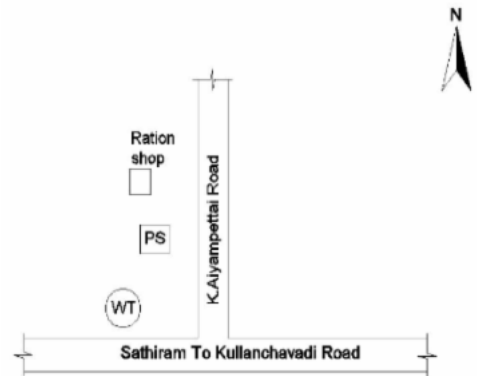

Google Map View

Polling Station Building Front View

Polling Station Front View

Cad View

Key MAP View

1 பெயர் : ஆனந்தராஜ் தந்தை பெயர் : ஆறுமுகம் வீட்டு எண் : 1-127 வயது : 33 பாலினம் : ஆண்	SXG0307157 Photo is available	2 பெயர் : ரேவதி கணவர் பெயர் : பழனிசாமி வீட்டு எண் : 1E வயது : 38 பாலினம் : பெண்	SXG0355545 Photo is available	3 பெயர் : அம்பிகா கணவர் பெயர் : மணிகண்டன் வீட்டு எண் : 1 இ வயது : 29 பாலினம் : பெண்	SXG2721694 Photo is available
4 பெயர் : அம்சாயா கணவர் பெயர் : பதி வீட்டு எண் : 2-2 வயது : 54 பாலினம் : பெண்	SXG0307165 Photo is available	5 பெயர் : பழனிசாமி தந்தை பெயர் : ஜெயவேல் வீட்டு எண் : 3 வயது : 66 பாலினம் : ஆண்	GDS2315562 Photo is available	6 பெயர் : சரஸ்வதி கணவர் பெயர் : பழனிசாமி வீட்டு எண் : 3 வயது : 61 பாலினம் : பெண்	GDS2756906 Photo is available
7 பெயர் : சிவகுமார் தந்தை பெயர் : முனுசாமி வீட்டு எண் : 4 வயது : 35 பாலினம் : ஆண்	SXG0307124 Photo is available	8 பெயர் : இராசேசுவரி கணவர் பெயர் : ஏழுமலை வீட்டு எண் : 5 வயது : 58 பாலினம் : பெண்	SXG2590420 Photo is available	9 பெயர் : சீத்தாராமன் தந்தை பெயர் : கணேசன் வீட்டு எண் : 5 வயது : 50 பாலினம் : ஆண்	SXG2590438 Photo is available
10 பெயர் : கமலா கணவர் பெயர் : சீத்தாராமன் வீட்டு எண் : 5 வயது : 46 பாலினம் : பெண்	GDS1969476 Photo is available	11 பெயர் : பெருமாள் தந்தை பெயர் : கணேசன் வீட்டு எண் : 5 வயது : 41 பாலினம் : ஆண்	SXG0217554 Photo is available	12 பெயர் : செல்வராணி கணவர் பெயர் : பெருமாள் வீட்டு எண் : 5 வயது : 36 பாலினம் : பெண்	SXG0217711 Photo is available
13 பெயர் : குறலரசன் தந்தை பெயர் : சீத்தாராமன் வீட்டு எண் : 5/1 வயது : 25 பாலினம் : ஆண்	SXG2803633 Photo is available	14 பெயர் : ஏழுமலை தந்தை பெயர் : ராமசாமி வீட்டு எண் : 6 வயது : 61 பாலினம் : ஆண்	SXG2590446 Photo is available	15 பெயர் : மாயகிருஷ்ணன் தந்தை பெயர் : அருணாச்சலம் வீட்டு எண் : 7 வயது : 39 பாலினம் : ஆண்	SXG0217844 Photo is available
16 பெயர் : மணிகண்டன் தந்தை பெயர் : வைத்திலிங்கம் வீட்டு எண் : 7 வயது : 36 பாலினம் : ஆண்	SXG0421321 Photo is available	17 பெயர் : ஜெயசுந்தரி கணவர் பெயர் : மாயகிருஷ்ணன் வீட்டு எண் : 7 வயது : 34 பாலினம் : பெண்	SXG0217695 Photo is available	18 பெயர் : பேபி கணவர் பெயர் : செல்வராசு வீட்டு எண் : 8 வயது : 61 பாலினம் : பெண்	SXG2590461 Photo is available
19 பெயர் : மணிகண்டன் தந்தை பெயர் : செல்வராசு வீட்டு எண் : 8/1 வயது : 42 பாலினம் : ஆண்	SXG2857555 Photo is available	20 பெயர் : ராசவேல் தந்தை பெயர் : ராமசாமி வீட்டு எண் : 9 வயது : 61 பாலினம் : ஆண்	SXG2590479 Photo is available	21 பெயர் : இலஞ்சியம் கணவர் பெயர் : ராசவேல் வீட்டு எண் : 9 வயது : 58 பாலினம் : பெண்	SXG2590487 Photo is available
22 பெயர் : இளையராஜா தந்தை பெயர் : ராசவேல் வீட்டு எண் : 9 வயது : 42 பாலினம் : ஆண்	GDS2756948 Photo is available	23 பெயர் : ராசதேவிகா கணவர் பெயர் : தனசேகரன் வீட்டு எண் : 9-A வயது : 37 பாலினம் : பெண்	SXG0355271 Photo is available	24 பெயர் : கைலாஷ் தந்தை பெயர் : பரமசிவம் வீட்டு எண் : 10 வயது : 33 பாலினம் : ஆண்	SXG0530741 Photo is available
25 பெயர் : பதி தந்தை பெயர் : அருணாசலம் வீட்டு எண் : 11 வயது : 51 பாலினம் : ஆண்	GDS1257013 Photo is available	26 பெயர் : அலமேலு கணவர் பெயர் : அருணாசலம் வீட்டு எண் : 12 வயது : 68 பாலினம் : பெண்	SXG2590495 Photo is available	27 பெயர் : சந்திரகாசன் தந்தை பெயர் : ராசகோபால் வீட்டு எண் : 13 வயது : 63 பாலினம் : ஆண்	SXG2590503 Photo is available
28 பெயர் : கஸ்தூரி கணவர் பெயர் : சந்திரகாசன் வீட்டு எண் : 13 வயது : 56 பாலினம் : பெண்	SXG2590511 Photo is available	29 பெயர் : கமலஹாசன் தந்தை பெயர் : சந்திரசேகரன் வீட்டு எண் : 13 வயது : 36 பாலினம் : ஆண்	SXG0217802 Photo is available	30 பெயர் : விஜய் தந்தை பெயர் : பதி வீட்டு எண் : 14/1 வயது : 26 பாலினம் : ஆண்	SXG1039759 Photo is available