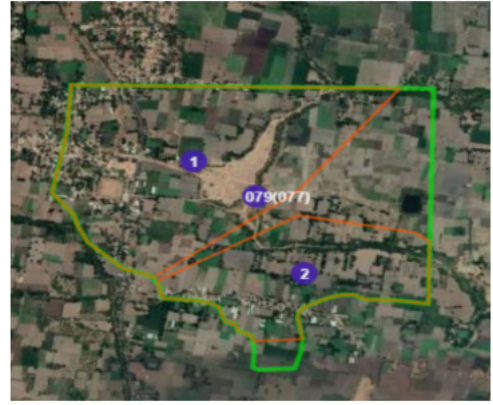

3. வாக்குச் சாவடியின் விவரங்கள்

<p>வாக்குச் சாவடியின் எண் மற்றும் பெயர் :</p> <p>88 - அரசினர் உயர்நிலைப்பள்ளி , வடக்குப்பார்த்த கட்டிடத்தின் மேற்குப்பகுதி , சத்திரம் - 607301</p> <p>வாக்குச் சாவடியின் முகவரி :</p> <p>அரசினர் உயர்நிலைப்பள்ளி, சத்திரம் - 607301</p>	<p style="text-align: center;">வாக்குச் சாவடியின் வகைப்பாடு (ஆண்/பெண்/பொது)</p>	<p style="text-align: center;">பொது</p>
	<p>துணை வாக்குச் சாவடிகளின் எண்ணிக்கை :</p>	<p>0</p>

4. வாக்காளர்களின் எண்ணிக்கை

தொடங்கும் வரிசை எண்	முடியும் வரிசை எண்.	நிகர வாக்காளர்களின் எண்ணிக்கை			
		ஆண்	பெண்	மூன்றாம் பாலினம்	மொத்தம்
1	689	355	333	0	688

கையொப்பம்

Nazri Naksha

Google Map View

Polling Station Building Front View