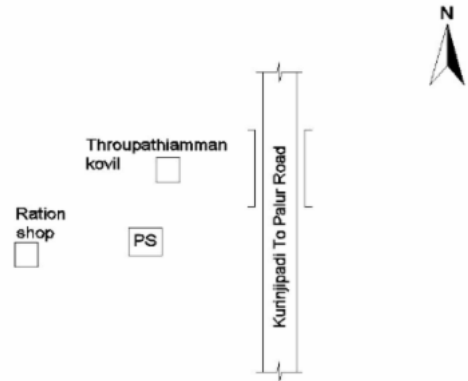

Key MAP View