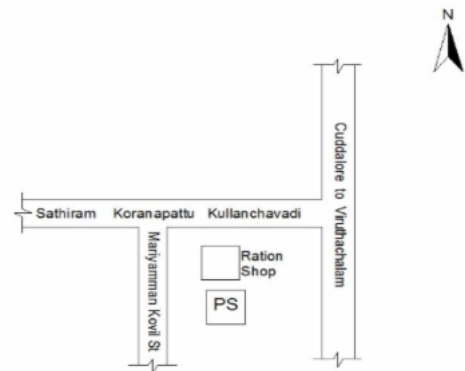

Key MAP View