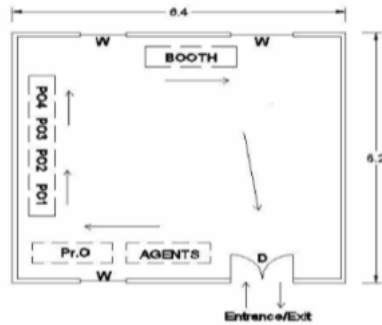

4. வாக்காளர்களின் எண்ணிக்கை

தொடங்கும் வரிசை எண்	முடியும் வரிசை எண்.	நிகர வாக்காளர்களின் எண்ணிக்கை			
		ஆண்	பெண்	மூன்றாம் பாலினம்	மொத்தம்
1	1128	553	569	0	1122

கையொப்பம்

Nazri Naksha

Google Map View

Polling Station Building Front View

Polling Station Front View

Cad View

Scale 1cm=1m

Minimum Basic Facility(please ✓)	Water	Ramp	Plug Points	Toilet	Healthcare
	✓	✓	✓	✓	

Key MAP View

சட்டமன்றத் தொகுதியின் எண் மற்றும் பெயர் : 153-நெய்வேலி
பிரிவு எண் மற்றும் பெயர் 1-சிறுவத்தூர் (வ.கி) மற்றும் (ஊ), எம்.ஜி.ஆர். நகர்