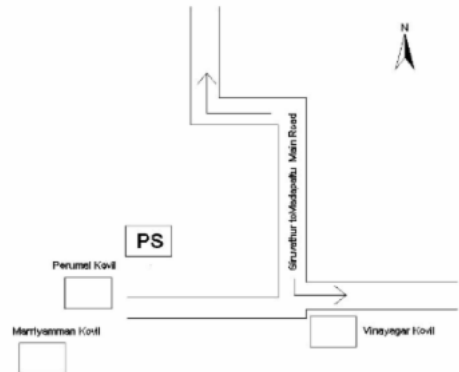

Polling Station Front View

Cad View

Scale 1cm=1m

Minimum Basic Facility(please ✓)	Water	Ramp	Plug Points	Toilet	Healthcare
	✓	✓	✓	✓	

Key MAP View

சட்டமன்றத் தொகுதியின் எண் மற்றும் பெயர் : 153-நெய்வேலி
பிரிவு எண் மற்றும் பெயர் 1-சிறுவத்தூர் (வ.கி) மற்றும் (ஊ), எம்.ஜி.ஆர். நகர்