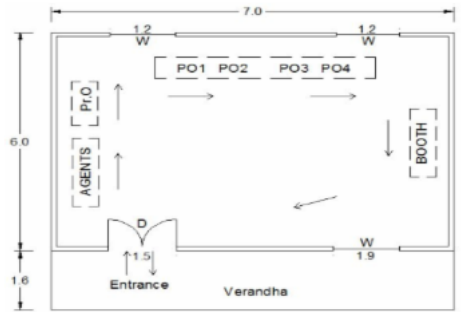

Google Map View

Polling Station Building Front View

Polling Station Front View

Cad View

Scale: 1cm=1m

Minimum Basic Facility(please)	Water	Ramp	Plug Points	Toilet	Healthcare
✓	✓	✓	✓	✓	

Key MAP View

சட்டமன்றத் தொகுதியின் எண் மற்றும் பெயர் : 153-நெய்வேலி பிரிவு எண் மற்றும் பெயர் 1-பேய்காந்தத்தம் (வ.கி) மற்றும் (ஊ), சிவநந்திபுரம்