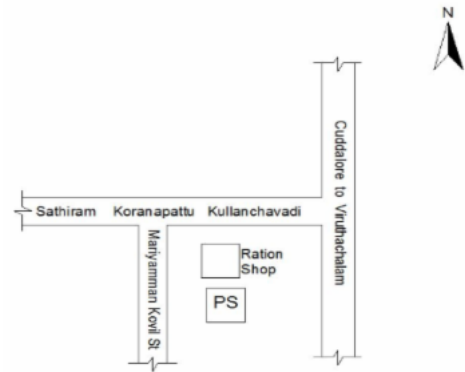

Google Map View

Polling Station Building Front View

Polling Station Front View

Cad View

Scale: 1cm=1m

Minimum Basic Facility(please)	Water	Ramp	Plug Points	Toilet	Healthcare
✓	✓	✓	✓	✓	

Key MAP View

சட்டமன்றத் தொகுதியின் எண் மற்றும் பெயர் : 153-நெய்வேலி பிரிவு எண் மற்றும் பெயர் 1-பேய்காந்தத்தம் (வ.கி) மற்றும் (ஊ), சிவநந்திபுரம்