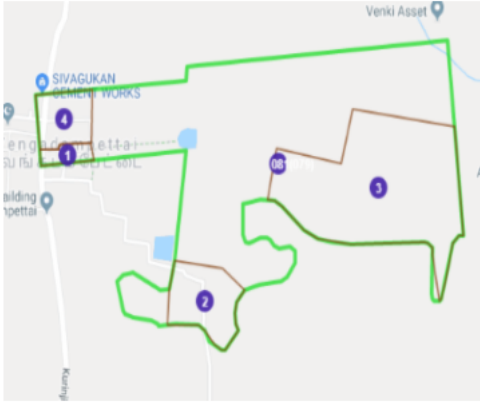

**3. வாக்குச் சாவடியின் விவரங்கள்**

|   |  |   |
|---|--|---|
| <p><b>வாக்குச் சாவடியின் எண் மற்றும் பெயர் :</b></p> <p>91 - ஊராட்சி ஒன்றிய ஆரம்ப பள்ளி, கிழக்குப்பார்த்த பழைய கட்டிடத்தின் வடக்குப்பகுதி கணினி அறை ,வெங்கடாம்பேட்டை-607302</p> <p><b>வாக்குச் சாவடியின் முகவரி :</b></p> <p>ஊராட்சி ஒன்றிய ஆரம்ப பள்ளி, வெங்கடாம்பேட்டை-607302</p> | <p style="text-align: center;"><b>வாக்குச் சாவடியின் வகைப்பாடு (ஆண்/பெண்/பொது)</b></p> | <p style="text-align: center;">பொது</p> |
|   | <p><b>துணை வாக்குச் சாவடிகளின் எண்ணிக்கை :</b></p>                                     | 0                                       |

வாக்காளர் பதிவு அலுவலரின்  
கையொப்பம்

Nazri Naksha

Google Map View

Polling Station Building Front View

Polling Station Front View

Cad View

Key MAP View

சட்டமன்றத் தொகுதியின் எண் மற்றும் பெயர் : 153-நெய்வேலி பிரிவு எண் மற்றும் பெயர் 1-வெங்கடாம்பேட்டை (வ.கி) மற்றும் (ஊ), ஏரிக்கரை தெரு