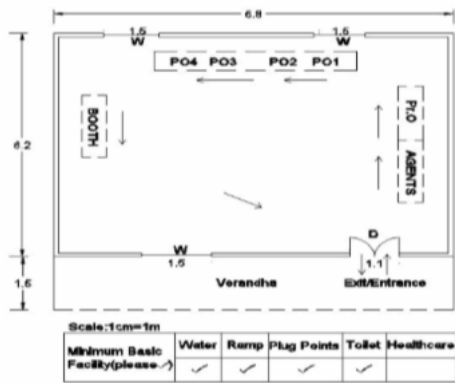

வாக்காளர் பதிவு அலுவலரின்  
கையொப்பம்

Nazri Naksha

Google Map View

Polling Station Building Front View

Polling Station Front View

Cad View

Key MAP View

சட்டமன்றத் தொகுதியின் எண் மற்றும் பெயர் : 153-நெய்வேலி பிரிவு எண் மற்றும் பெயர் 1-வெங்கடாம்பேட்டை (வ.கி) மற்றும் (ஊ), ஏரிக்கரை தெரு