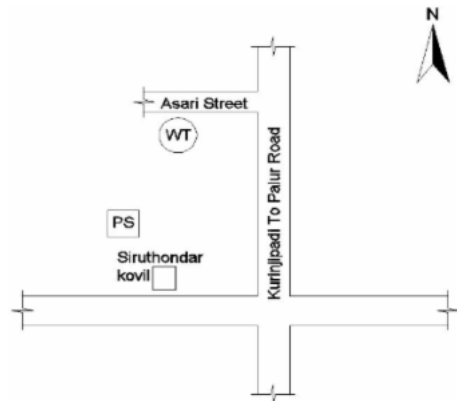

Key MAP View