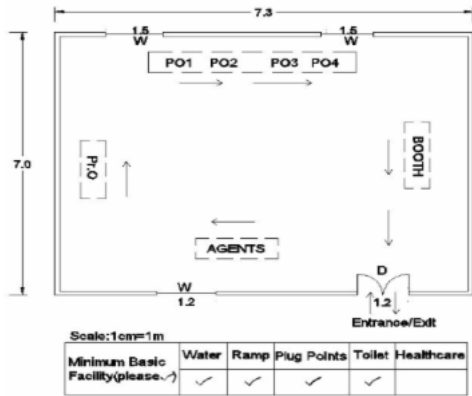

Google Map View

Polling Station Building Front View

Polling Station Front View

Cad View

Key MAP View

1 பெயர் : ராம்பிரியா கணவர் பெயர் : வெங்கடேஷ்குமார் வீட்டு எண் : 00 வயது : 28 பாலினம் : பெண்	SXG2986891 Photo is available	2 பெயர் : ஷேக் சலைமான் தந்தை பெயர் : ரசலான் வீட்டு எண் : 1 வயது : 39 பாலினம் : ஆண்	SXG2755270 Photo is available	3 பெயர் : பல்கிஸ் கணவர் பெயர் : ஷேக் சலைமான் வீட்டு எண் : 1 வயது : 35 பாலினம் : பெண்	SXG2755288 Photo is available
4 பெயர் : அசாருதீன் தந்தை பெயர் : பாபு வீட்டு எண் : 1 வயது : 25 பாலினம் : ஆண்	SXG1003995 Photo is available	5 பெயர் : அமீனா கணவர் பெயர் : சுபான் கான் வீட்டு எண் : 1-20 வயது : 40 பாலினம் : பெண்	SXG0422535 Photo is available	6 பெயர் : செல்வராசு தந்தை பெயர் : கலியமூர்த்தி வீட்டு எண் : 1/27 வயது : 54 பாலினம் : ஆண்	SXG2836393 Photo is available
7 பெயர் : உமர்கத்தாப் தந்தை பெயர் : உசேன் வீட்டு எண் : 1-55 வயது : 38 பாலினம் : ஆண்	SXG0219360 Photo is available	8 பெயர் : பரீதா கணவர் பெயர் : உமர்கத்தாப் வீட்டு எண் : 1-55 வயது : 35 பாலினம் : பெண்	SXG0921759 Photo is available	9 பெயர் : சபினிஷா கணவர் பெயர் : அலிகான் வீட்டு எண் : 1-56 வயது : 42 பாலினம் : பெண்	SXG0630020 Photo is available
10 பெயர் : அஸ்மத்பிலி கணவர் பெயர் : சத்தார்கான் வீட்டு எண் : 1-56 வயது : 38 பாலினம் : பெண்	SXG0629956 Photo is available	11 பெயர் : சக்திவேல் தந்தை பெயர் : கலியமூர்த்தி வீட்டு எண் : 1-59 வயது : 47 பாலினம் : ஆண்	GDS1864354 Photo is available	12 பெயர் : கலைச்செல்வி கணவர் பெயர் : சக்திவேல் வீட்டு எண் : 1-59 வயது : 42 பாலினம் : பெண்	GDS1864362 Photo is available
13 பெயர் : சுபா கணவர் பெயர் : சக்திவேல் வீட்டு எண் : 1-59 வயது : 38 பாலினம் : பெண்	SXG0219378 Photo is available	14 பெயர் : மன்கூர் தந்தை பெயர் : அமானுல்லா வீட்டு எண் : 1-63 வயது : 34 பாலினம் : ஆண்	SXG0219394 Photo is available	15 பெயர் : ஷேக்அப்பாஸ் தந்தை பெயர் : அமானுல்லா வீட்டு எண் : 1-63 வயது : 31 பாலினம் : ஆண்	SXG0531681 Photo is available
16 பெயர் : ஹசின் ஷரிஃபா தந்தை பெயர் : தாவுத் ஷரிப் வீட்டு எண் : 1/63 வயது : 29 பாலினம் : பெண்	NSY1412154 Photo is available	17 பெயர் : ராஜேந்திரன் தந்தை பெயர் : கணேசன் வீட்டு எண் : 1-68 வயது : 35 பாலினம் : ஆண்	SXG0219428 Photo is available	18 பெயர் : ரேவதி கணவர் பெயர் : சுரேஷ் வீட்டு எண் : 1-70 வயது : 33 பாலினம் : பெண்	SXG0629584 Photo is available
19 பெயர் : இம்பரான்கான் தந்தை பெயர் : சலாமத்துல்லாகான் வீட்டு எண் : 1-72 வயது : 33 பாலினம் : ஆண்	SXG0422550 Photo is available	20 பெயர் : ரங்கநாதன் தாயின் பெயர் : சுந்தரம்பாள் வீட்டு எண் : 1-73 வயது : 52 பாலினம் : ஆண்	SXG0219337 Photo is available	21 பெயர் : ஆபிதுன்னிசா கணவர் பெயர் : ஆசிப் வீட்டு எண் : 1/74 வயது : 55 பாலினம் : பெண்	GDS1261833 Photo is available
22 பெயர் : சிவக்குமார் தந்தை பெயர் : நாகராஜன் வீட்டு எண் : 1-76 வயது : 30 பாலினம் : ஆண்	SXG0735878 Photo is available	23 பெயர் : ஆனந்து தந்தை பெயர் : நாகராஜ் வீட்டு எண் : 1/76 வயது : 25 பாலினம் : ஆண்	SXG2903623 Photo is available	24 பெயர் : ரமேஷ் தந்தை பெயர் : ஆறுமுகம் வீட்டு எண் : 1-77 வயது : 42 பாலினம் : ஆண்	SXG0219329 Photo is available
25 பெயர் : சங்கீதா தந்தை பெயர் : ஆறுமுகம் வீட்டு எண் : 1-77 வயது : 39 பாலினம் : பெண்	SXG0219352 Photo is available	26 பெயர் : யசோதா இதரர் பெயர் : கலியபெருமாள் வீட்டு எண் : 1-78 வயது : 83 பாலினம் : பெண்	SXG0422790 Photo is available	27 பெயர் : சங்கர் தந்தை பெயர் : பாவாடை வீட்டு எண் : 1-78 வயது : 35 பாலினம் : ஆண்	SXG0219600 Photo is available
28 பெயர் : சாந்திரகாசன் தந்தை பெயர் : மாணிக்கம் வீட்டு எண் : 1-82 வயது : 45 பாலினம் : ஆண்	SXG0307892 Photo is available	29 பெயர் : விஜயா கணவர் பெயர் : ரமேஷ் வீட்டு எண் : 1-85 வயது : 38 பாலினம் : பெண்	SXG0356261 Photo is available	30 பெயர் : அறிவழகன் தந்தை பெயர் : சுந்தரமூர்த்தி வீட்டு எண் : 1-95 வயது : 30 பாலினம் : ஆண்	SXG0629659 Photo is available