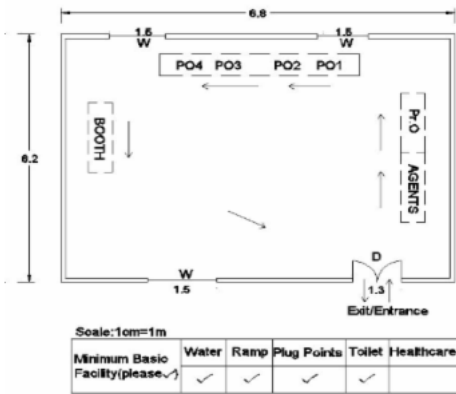

Google Map View

Polling Station Building Front View

Polling Station Front View

Cad View

Key MAP View

1 பெயர் : நித்தியா கணவர் பெயர் : சுரேஷ் வீட்டு எண் : 1 வயது : 29 பாலினம் : பெண்	SXG3000585 Photo is available	2 பெயர் : ரவிகுமார் தந்தை பெயர் : கலியமூர்த்தி வீட்டு எண் : 1E வயது : 65 பாலினம் : ஆண்	SXG0423707 Photo is available	3 பெயர் : சகாதேவன் தந்தை பெயர் : வேணு வீட்டு எண் : 1E வயது : 55 பாலினம் : ஆண்	SXG0423186 Photo is available
4 பெயர் : வேலு தந்தை பெயர் : கலியமூர்த்தி வீட்டு எண் : 1E வயது : 54 பாலினம் : ஆண்	SXG0423715 Photo is available	5 பெயர் : கமலக்கண்ணன் தந்தை பெயர் : கதிர்வேல் வீட்டு எண் : 1E வயது : 47 பாலினம் : ஆண்	SXG0423681 Photo is available	6 பெயர் : கதிர்வேல் தந்தை பெயர் : ராமலிங்கம் வீட்டு எண் : 1E வயது : 41 பாலினம் : ஆண்	SXG0423160 Photo is available
7 பெயர் : வசந்தி கணவர் பெயர் : முரளி வீட்டு எண் : 1E வயது : 40 பாலினம் : பெண்	SXG0219949 Photo is available	8 பெயர் : கவிதா கணவர் பெயர் : வெங்கடேசன் வீட்டு எண் : 1E வயது : 39 பாலினம் : பெண்	SXG0423095 Photo is available	9 பெயர் : செல்வகுமாரி கணவர் பெயர் : வினாயகமூர்த்தி வீட்டு எண் : 1E வயது : 39 பாலினம் : பெண்	SXG0423137 Photo is available
S 10 பெயர் : தாமரைச்செல்வன் தாயின் பெயர் : அஞ்சலாட்சி வீட்டு எண் : 1E வயது : 35 பாலினம் : ஆண்	SXG0219865 Photo is available	11 பெயர் : பிரியா கணவர் பெயர் : ராஜேஷ் வீட்டு எண் : 1E வயது : 35 பாலினம் : பெண்	SXG0423103 Photo is available	12 பெயர் : சுகுணா கணவர் பெயர் : ஆனந்தராஜ் வீட்டு எண் : 1E வயது : 34 பாலினம் : பெண்	SXG0630228 Photo is available
13 பெயர் : நாராயணசாமி தந்தை பெயர் : ராஜாராமன் வீட்டு எண் : 1E வயது : 32 பாலினம் : ஆண்	SXG0423673 Photo is available	14 பெயர் : மகாலட்சுமி கணவர் பெயர் : முத்துப்பாண்டி வீட்டு எண் : 2-61 வயது : 32 பாலினம் : பெண்	SXG0630616 Photo is available	15 பெயர் : தமிழ்ச்செல்வி கணவர் பெயர் : கதிர்வேல் வீட்டு எண் : 2-152 வயது : 41 பாலினம் : பெண்	SXG0219808 Photo is available
16 பெயர் : லட்சுமி கணவர் பெயர் : செந்தில்முருகன் வீட்டு எண் : 2-157 வயது : 39 பாலினம் : பெண்	SXG0390625 Photo is available	17 பெயர் : முத்துப்பாண்டி தந்தை பெயர் : மாரிமுத்து வீட்டு எண் : 2-161 வயது : 33 பாலினம் : ஆண்	SXG0356402 Photo is available	18 பெயர் : அனிதா கணவர் பெயர் : செந்தில் வீட்டு எண் : 2-182 வயது : 31 பாலினம் : பெண்	SXG0630210 Photo is available
19 பெயர் : பிரசாந்த் தந்தை பெயர் : வேலு வீட்டு எண் : 2-308 வயது : 31 பாலினம் : ஆண்	SXG0630590 Photo is available	20 பெயர் : ராஜேஸ்வரி கணவர் பெயர் : ராஜேந்திரன் வீட்டு எண் : 2-316 வயது : 38 பாலினம் : பெண்	SXG0219873 Photo is available	21 பெயர் : பாக்கியலட்சுமி தந்தை பெயர் : பூவராகன் வீட்டு எண் : 2-324 வயது : 45 பாலினம் : பெண்	SXG0219899 Photo is available
22 பெயர் : கனகராஜ் தந்தை பெயர் : சங்கர் வீட்டு எண் : 2-330 வயது : 34 பாலினம் : ஆண்	SXG0423079 Photo is available	23 பெயர் : வைதீஸ்வரி கணவர் பெயர் : கனகராஜ் வீட்டு எண் : 2-330 வயது : 29 பாலினம் : பெண்	SXG0921809 Photo is available	24 பெயர் : சுப்ரமணியன் தந்தை பெயர் : அப்பாக்கண்ணு வீட்டு எண் : 2-337 வயது : 75 பாலினம் : ஆண்	SXG0921973 Photo is available
25 பெயர் : சிவா தந்தை பெயர் : மணிக்கண்ணன் வீட்டு எண் : 2-342 வயது : 34 பாலினம் : ஆண்	SXG0219840 Photo is available	26 பெயர் : ராதா கணவர் பெயர் : சம்பத் வீட்டு எண் : 2-354 வயது : 42 பாலினம் : பெண்	SXG0781674 Photo is available	27 பெயர் : நேரு தந்தை பெயர் : ரவி வீட்டு எண் : 2-429 வயது : 34 பாலினம் : ஆண்	SXG0423202 Photo is available
28 பெயர் : திபாகரன் தந்தை பெயர் : சுப்ரமணியன் வீட்டு எண் : 3-604 வயது : 32 பாலினம் : ஆண்	SXG0423145 Photo is available	29 பெயர் : ராமலிங்கம் தந்தை பெயர் : வரதன் வீட்டு எண் : 29 வயது : 69 பாலினம் : ஆண்	SXG2103182 Photo is available	30 பெயர் : ஆண்டாள் கணவர் பெயர் : ராமலிங்கம் வீட்டு எண் : 29 வயது : 62 பாலினம் : பெண்	SXG2103190 Photo is available