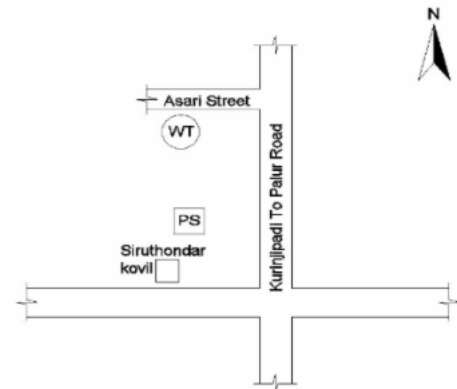

Key MAP View