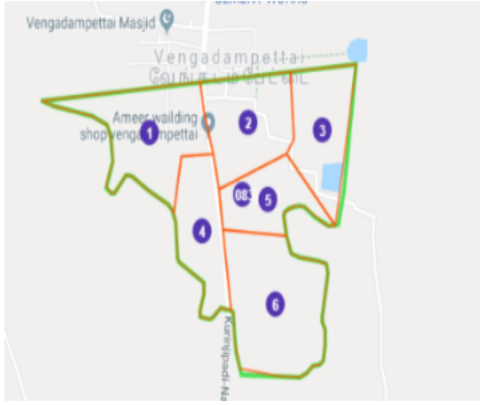

Nazri Naksha