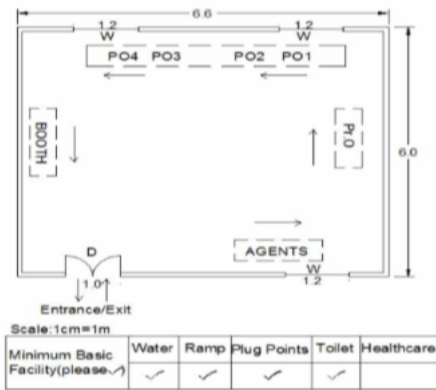

வாக்காளர் பதிவு அலுவலரின்
கையொப்பம்

Nazri Naksha

Google Map View

Polling Station Building Front View

Polling Station Front View

Cad View

Key MAP View

| | | | | | |
|---|----------------------------------|---|----------------------------------|---|----------------------------------|
| 1 பெயர் : லோகநாதன் தந்தை பெயர்: ஆறுமுகம் வீட்டு எண் : 1-68 வயது : 44 பாலினம் : ஆண் | GDS2889574 Photo is available | 2 பெயர் : அமிர்தவள்ளி கணவர் பெயர்: இராஜேந்திரன் வீட்டு எண் : 1E வயது : 45 பாலினம் : பெண் | SXG0424002 Photo is available | 3 பெயர் : பாஸ்கரன் தந்தை பெயர்: தனவேல் வீட்டு எண் : 1E வயது : 32 பாலினம் : ஆண் | SXG0424044 Photo is available |
| 4 பெயர் : நித்யா தந்தை பெயர்: விஜயன் வீட்டு எண் : 4-650 வயது : 32 பாலினம் : பெண் | SXG0424093 Photo is available | 5 பெயர் : வினோத் குமார் தந்தை பெயர்: விஜயன் வீட்டு எண் : 4-650 வயது : 31 பாலினம் : ஆண் | SXG0736512 Photo is available | 6 பெயர் : பாலு தந்தை பெயர்: ராமர் வீட்டு எண் : 4/652 வயது : 43 பாலினம் : ஆண் | SXG2655546 Photo is available |
| 7 பெயர் : அஞ்சலட்சுமி கணவர் பெயர்: பாலு வீட்டு எண் : 4/652 வயது : 32 பாலினம் : பெண் | SXG2655553 Photo is available | 8 பெயர் : வீரமுத்து தந்தை பெயர்: குணசேகரன் வீட்டு எண் : 4-653 வயது : 32 பாலினம் : ஆண் | SXG0424077 Photo is available | 9 பெயர் : தனவேல் தந்தை பெயர்: வேணுகோபால் வீட்டு எண் : 4-654 வயது : 59 பாலினம் : ஆண் | SXG0424176 Photo is available |
| 10 பெயர் : அசோதை கணவர் பெயர்: தனவேல் வீட்டு எண் : 4-654 வயது : 55 பாலினம் : பெண் | SXG0424200 Photo is available | 11 பெயர் : பாலகிருஷ்ணன் தந்தை பெயர்: தனவேல் வீட்டு எண் : 4-654 வயது : 32 பாலினம் : ஆண் | SXG0424184 Photo is available | 12 பெயர் : பாலமுருகன் தந்தை பெயர்: தனவேல் வீட்டு எண் : 4-654 வயது : 28 பாலினம் : ஆண் | SXG0823211 Photo is available |
| 13 பெயர் : கவிபிரியா கணவர் பெயர்: பாஸ்கரன் வீட்டு எண் : 4/797 வயது : 26 பாலினம் : பெண் | SXG2857233 Photo is available | 14 பெயர் : அம்பிகா கணவர் பெயர்: பழனிசாமி வீட்டு எண் : 4/858 வயது : 57 பாலினம் : பெண் | SXG2702405 Photo is available | 15 பெயர் : சுலோச்சனா கணவர் பெயர்: பன்னீர் செல்வம் வீட்டு எண் : 5-141 வயது : 41 பாலினம் : பெண் | SXG0221531 Photo is available |
| 16 பெயர் : மணிகண்டன் தந்தை பெயர்: தனவேல் வீட்டு எண் : 5-141 வயது : 35 பாலினம் : ஆண் | SXG0220913 Photo is available | 17 பெயர் : கல்யாணி கணவர் பெயர்: வேணுகோபால் வீட்டு எண் : 5-149 வயது : 46 பாலினம் : பெண் | GDS2889582 Photo is available | 18 பெயர் : ஜகதேஸ்வரி கணவர் பெயர்: ராஜபூபதி வீட்டு எண் : 79 வயது : 37 பாலினம் : பெண் | SXG0862011 Photo is available |
| 19 பெயர் : கதிர்வேல் தந்தை பெயர்: ராமர் வீட்டு எண் : 652-4 வயது : 49 பாலினம் : ஆண் | SXG0221127 Photo is available | 20 பெயர் : பவாணி கணவர் பெயர்: கதிர்வேல் வீட்டு எண் : 652-4 வயது : 43 பாலினம் : பெண் | GDS2889590 Photo is available | 21 பெயர் : சிலம்பரசி கணவர் பெயர்: கதிர்வேல் வீட்டு எண் : 652-4 வயது : 38 பாலினம் : பெண் | SXG0221226 Photo is available |
| 22 பெயர் : மாயகிருஷ்ணன் தந்தை பெயர்: குணசேகரன் வீட்டு எண் : 653 வயது : 31 பாலினம் : ஆண் | SXG0631317 Photo is available | 23 பெயர் : சண்முகம் தந்தை பெயர்: ராமர் வீட்டு எண் : 740 வயது : 71 பாலினம் : ஆண் | SXG2378263 Photo is available | 24 பெயர் : செயலட்சுமி கணவர் பெயர்: சண்முகம் வீட்டு எண் : 740 வயது : 66 பாலினம் : பெண் | GDS1265347 Photo is available |
| 25 பெயர் : சீத்தா கணவர் பெயர்: மாசிலாமணி வீட்டு எண் : 740 வயது : 54 பாலினம் : பெண் | SXG2378271 Photo is available | 26 பெயர் : ராஜபூபதி தந்தை பெயர்: சண்முகம் வீட்டு எண் : 740 வயது : 49 பாலினம் : ஆண் | GDS1265362 Photo is available | 27 பெயர் : சந்தாகௌரி கணவர் பெயர்: செல்லபெருமாள் வீட்டு எண் : 787 வயது : 39 பாலினம் : பெண் | SXG2968873 Photo is available |
| 28 பெயர் : கௌதமி கணவர் பெயர்: மணிகண்டன் வீட்டு எண் : 797 வயது : 37 பாலினம் : பெண் | SXG2853117 Photo is available | 29 பெயர் : விஜயசாந்தி தந்தை பெயர்: வெங்கடேசபெருமாள் வீட்டு எண் : 821-4 வயது : 35 பாலினம் : பெண் | SXG0531863 Photo is available | 30 பெயர் : வாசகி கணவர் பெயர்: தனவேல் வீட்டு எண் : 826 வயது : 38 பாலினம் : பெண் | SXG0424028 Photo is available |