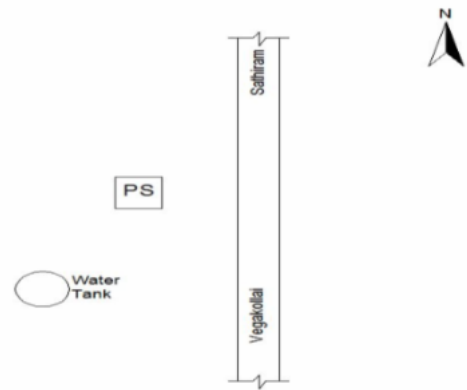

Key MAP View