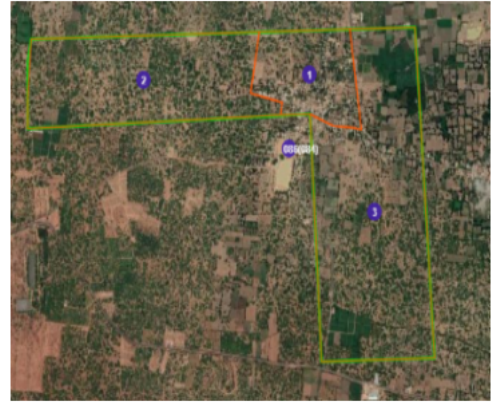

Google Map View