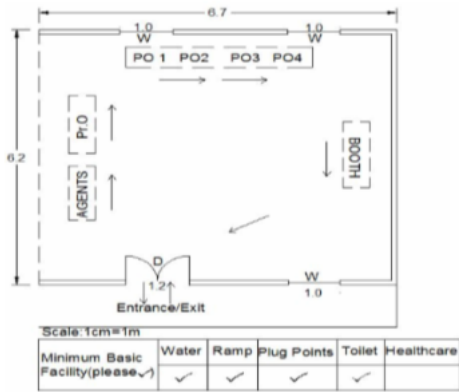

Google Map View

Polling Station Building Front View

Polling Station Front View

Cad View

Key MAP View

1 பெயர் : நதியா தந்தை பெயர் : சுஜேந்திரன் வீட்டு எண் : 0 வயது : 19 பாலினம் : பெண் Photo is available UOM2256394	2 பெயர் : ஆறுமுகம் தந்தை பெயர் : நாராயணசாமி வீட்டு எண் : 1E வயது : 74 பாலினம் : ஆண் Photo is available UOM0412429	3 பெயர் : ஆனந்தன் தந்தை பெயர் : பூச்செண்டு வீட்டு எண் : 1E வயது : 64 பாலினம் : ஆண் Photo is available UOM0908426
4 பெயர் : செல்வி கணவர் பெயர் : நடராஜன் வீட்டு எண் : 1E வயது : 58 பாலினம் : பெண் Photo is available UOM0412437	5 பெயர் : வசந்தா கணவர் பெயர் : அல்லிமுத்து வீட்டு எண் : 1E வயது : 54 பாலினம் : பெண் Photo is available UOM0908418	6 பெயர் : மாரியம்மாள் கணவர் பெயர் : சங்கர் வீட்டு எண் : 1E வயது : 48 பாலினம் : பெண் Photo is available UOM0815001
7 பெயர் : சவுரியம்மாள் கணவர் பெயர் : ஆனந்தன் வீட்டு எண் : 1E வயது : 48 பாலினம் : பெண் Photo is available UOM0908442	8 பெயர் : கிருஷ்ணன் தந்தை பெயர் : பாலராமன் வீட்டு எண் : 1E வயது : 47 பாலினம் : ஆண் Photo is available UOM0412544	9 பெயர் : தமிழ் அரசி தந்தை பெயர் : சீனிவாசன் வீட்டு எண் : 1E வயது : 40 பாலினம் : பெண் Photo is available UOM0815159
10 பெயர் : கலைவாணி கணவர் பெயர் : காத்தவராயன் வீட்டு எண் : 1E வயது : 40 பாலினம் : பெண் Photo is available UOM0815209	11 பெயர் : புஷ்பராணி கணவர் பெயர் : சக்திவேல் வீட்டு எண் : 1E வயது : 39 பாலினம் : பெண் Photo is available UOM0412486	12 பெயர் : ஜெயந்தி கணவர் பெயர் : விஜயராஜ் வீட்டு எண் : 1E வயது : 38 பாலினம் : பெண் Photo is available UOM0815167
13 பெயர் : சிவசங்கரன் தந்தை பெயர் : சுப்ரமணியன் வீட்டு எண் : 1E வயது : 33 பாலினம் : ஆண் Photo is available UOM0815142	14 பெயர் : நித்திலுரத்தி தந்தை பெயர் : குணசேகரன் வீட்டு எண் : 1E வயது : 33 பாலினம் : ஆண் Photo is available UOM0620377	15 பெயர் : சத்தியா தந்தை பெயர் : சேகர் வீட்டு எண் : 1E வயது : 33 பாலினம் : பெண் Photo is available UOM0412569
16 பெயர் : வடிவேலு தந்தை பெயர் : ராசு வீட்டு எண் : 1E வயது : 30 பாலினம் : ஆண் Photo is available UOM0736223	17 பெயர் : விக்னேஷ் தந்தை பெயர் : விஸ்வநாதன் வீட்டு எண் : 1E வயது : 30 பாலினம் : ஆண் Photo is available UOM0620393	18 பெயர் : ராஜலட்சுமி கணவர் பெயர் : விக்னேஷ் வீட்டு எண் : 1E வயது : 30 பாலினம் : பெண் Photo is available UOM0814996
19 பெயர் : வைரக்கண்ணு தந்தை பெயர் : ராஜவேல் வீட்டு எண் : 1e வயது : 28 பாலினம் : ஆண் Photo is available UOM0949941	20 பெயர் : வைதேகி தந்தை பெயர் : ராஜவேல் வீட்டு எண் : 1e வயது : 28 பாலினம் : பெண் Photo is available UOM0949982	21 பெயர் : செல்வகுமார் தாயின் பெயர் : கங்கா வீட்டு எண் : 1E வயது : 27 பாலினம் : ஆண் Photo is available UOM0950139
22 பெயர் : ஆர்த்தி தந்தை பெயர் : அறிவொளி வீட்டு எண் : 1இ வயது : 25 பாலினம் : பெண் Photo is available UOM1846096	23 பெயர் : சுகுணா தந்தை பெயர் : மகேஷ் வீட்டு எண் : 7 வயது : 37 பாலினம் : பெண் Photo is available UOM0736199	24 பெயர் : கிருஷ்ணராஜ் தந்தை பெயர் : ஏழுமலை வீட்டு எண் : 8 வயது : 29 பாலினம் : ஆண் Photo is available UOM0949966
25 பெயர் : அஜீத் குமார் தந்தை பெயர் : சுப்பிரமணியன் வீட்டு எண் : 08 வயது : 27 பாலினம் : பெண் Photo is available UOM0981035	26 பெயர் : ரேகா தந்தை பெயர் : கார்த்திகேயன் வீட்டு எண் : 11ஏ வயது : 27 பாலினம் : பெண் Photo is available UOM1011766	27 பெயர் : குபேரன் தந்தை பெயர் : கார்த்திகேயன் வீட்டு எண் : 11ஏ வயது : 25 பாலினம் : ஆண் Photo is available UOM1802370
28 பெயர் : விஷ்ணுப்ரியா தாயின் பெயர் : கலைராணி வீட்டு எண் : 15 வயது : 22 பாலினம் : பெண் Photo is available UOM1979509	S 29 பெயர் : சுவேதா கணவர் பெயர் : வினோஜ் வீட்டு எண் : 18 வயது : 21 பாலினம் : பெண் Photo is available UOM2172534	30 பெயர் : தேவி கணவர் பெயர் : மணிகண்டன் வீட்டு எண் : 20 வயது : 21 பாலினம் : பெண் Photo is available UOM2026383