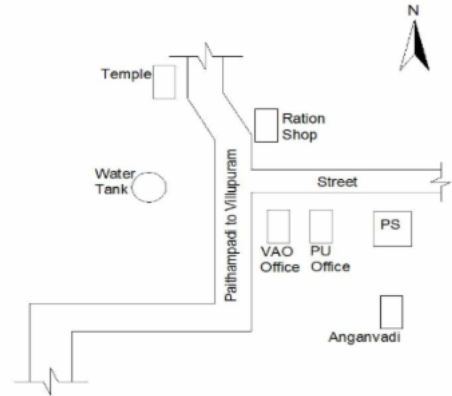

Key MAP View