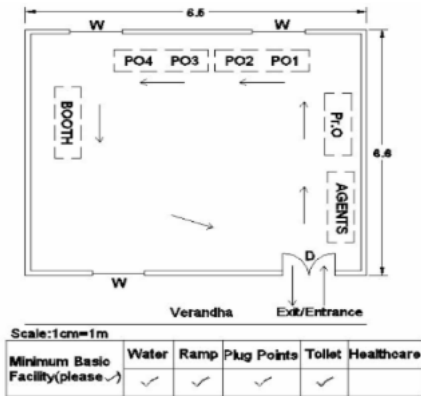

Google Map View

Polling Station Building Front View

Polling Station Front View

Cad View

Key MAP View

சட்டமன்றத் தொகுதியின் எண் மற்றும் பெயர் : 154-பண்டி  
பிரிவு எண் மற்றும் பெயர் 1-நெல்லிக்குப்பம் (ந), வார்டு 28 புதுத்தெரு மேல் பாதி