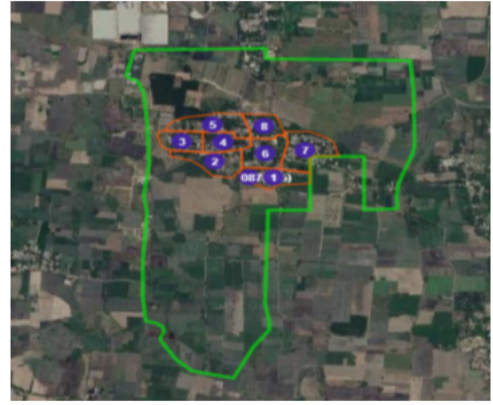

**3. வாக்குச் சாவடியின் விவரங்கள்**

<p><b>வாக்குச் சாவடியின் எண் மற்றும் பெயர் :</b></p> <p>100 - ஆதிதிராவிடர் நலப்பள்ளி , தெற்குப்பாரத்த புதிய கட்டிடம் கிழக்கு பகுதி ,டாக்டர் அம்பேத்கர் நகர் மேல்பாதி நெல்லிக்குப்பம் நகராட்சி-607105</p> <p><b>வாக்குச் சாவடியின் முகவரி :</b></p> <p>ஆதிதிராவிடர் நலப்பள்ளி, மேல்பாதி நெல்லிக்குப்பம் நகராட்சி-607105</p>	<p style="text-align: center;"><b>வாக்குச் சாவடியின் வகைப்பாடு (ஆண்/பெண்/பொது)</b></p>	<p style="text-align: center;">பொது</p>
	<b>துணை வாக்குச் சாவடிகளின் எண்ணிக்கை :</b>	0

Google Map View

Polling Station Building Front View

Polling Station Front View

Cad View

Key MAP View

சட்டமன்றத் தொகுதியின் எண் மற்றும் பெயர் : 154-பண்டி  
பிரிவு எண் மற்றும் பெயர் 1-நெல்லிக்குப்பம் (ந), வார்டு 28 புதுத்தெரு மேல் பாதி