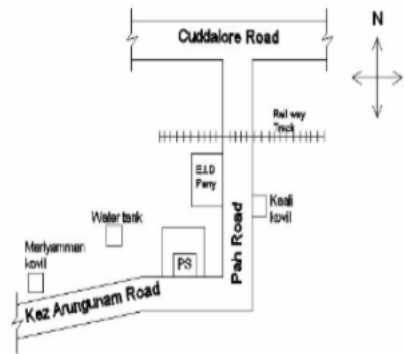

Google Map View

Polling Station Building Front View

Polling Station Front View

Cad View

Key MAP View

சட்டமன்றத் தொகுதியின் எண் மற்றும் பெயர் : 154-பண்டி  
பிரிவு எண் மற்றும் பெயர் 1-நெல்லிக்குப்பம் (ந), வார்டு 28 புதுத்தெரு மேல் பாதி