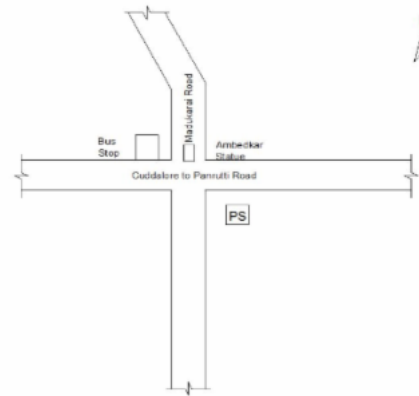

Google Map View

Polling Station Building Front View

Polling Station Front View

Cad View

Key MAP View

1 பெயர் : ஆன்சிலின் ஷீஜா கணவர் பெயர் : திருநாவுக்கரசு வீட்டு எண் : 00 வயது : 38 பாலினம் : பெண் Photo is available	UOM2184232	2 பெயர் : ராஜேஷ் தந்தை பெயர் : வேலாயுதம் வீட்டு எண் : 0 வயது : 37 பாலினம் : ஆண் Photo is available	UOM1968429	3 பெயர் : ஜேனியல் தந்தை பெயர் : ஐவகர்கிருபாகரன் வீட்டு எண் : 1 வயது : 35 பாலினம் : ஆண் Photo is available	UOM0451534
4 பெயர் : ராஜேஸ்வரி தந்தை பெயர் : அஞ்சாபுலி வீட்டு எண் : 1 வயது : 30 பாலினம் : ஆண் Photo is available	UOM0836700	5 பெயர் : ஆனிடேவ வர்ஷினி தந்தை பெயர் : எபிநேசர் கிருபாகரன் வீட்டு எண் : 1 வயது : 28 பாலினம் : பெண் Photo is available	UOM0836593	6 பெயர் : பாக்கியா கணவர் பெயர் : திருநாவுக்கரசு வீட்டு எண் : 1/545 வயது : 35 பாலினம் : பெண் Photo is available	UOM1805274
7 பெயர் : ஆண்டாள் கணவர் பெயர் : தேவராஜ் வீட்டு எண் : 1E வயது : 91 பாலினம் : பெண் Photo is available	UOM0200154	8 பெயர் : சமதி கணவர் பெயர் : ராஜன் வீட்டு எண் : 1E வயது : 59 பாலினம் : பெண் Photo is available	UOM0885384	9 பெயர் : ஆல்குயின்சங்கீர்த்தனா கணவர் பெயர் : ஆனந்தவித்யாசாகர் வீட்டு எண் : 1E வயது : 44 பாலினம் : பெண் Photo is available	UOM0650390
10 பெயர் : வில்சன் தந்தை பெயர் : பாலசுந்தரம் வீட்டு எண் : 1E வயது : 41 பாலினம் : ஆண் Photo is available	UOM0565911	11 பெயர் : பிளாரன்ஸ் பிரியதர்ஷினி தந்தை பெயர் : பாலசுந்தரம் வீட்டு எண் : 1E வயது : 39 பாலினம் : பெண் Photo is available	UOM0565762	12 பெயர் : ஜெயகுமார் தண்டபாணி தந்தை பெயர் : தண்டபாணி வீட்டு எண் : 1E வயது : 35 பாலினம் : ஆண் Photo is available	UOM0374736
13 பெயர் : நிரோஷா தந்தை பெயர் : கிருஷ்ணமூர்த்தி வீட்டு எண் : 1E வயது : 27 பாலினம் : பெண் Photo is available	UOM0941633	14 பெயர் : முத்தமிழன் தந்தை பெயர் : முருகன் வீட்டு எண் : 2 வயது : 31 பாலினம் : ஆண் Photo is available	UOM0877852	15 பெயர் : மூவேந்தன் தந்தை பெயர் : முருகன் வீட்டு எண் : 2 வயது : 31 பாலினம் : ஆண் Photo is available	UOM0877860
16 பெயர் : செல்வலக்ஷ்மி தந்தை பெயர் : முருகன் வீட்டு எண் : 2 வயது : 29 பாலினம் : பெண் Photo is available	UOM0885368	17 பெயர் : காவ்ய பூர் தந்தை பெயர் : பூர்தர் வீட்டு எண் : 2-4/5 வயது : 24 பாலினம் : பெண் Photo is available	UOM1975366	18 பெயர் : எபிநேசர்கிருபாகரன் தந்தை பெயர் : தேவராஜன் வீட்டு எண் : 2-367 வயது : 54 பாலினம் : ஆண் Photo is available	UOM0885517
19 பெயர் : விமலாகிறிஸ்டி கணவர் பெயர் : அகஸ்டின் ஜெயக்குமார் வீட்டு எண் : 2-370 வயது : 70 பாலினம் : பெண் Photo is available	UOM1370634	20 பெயர் : பூர்தர் தந்தை பெயர் : தண்டபாணி வீட்டு எண் : 2/415 வயது : 55 பாலினம் : ஆண் Photo is available	UOM1975325	21 பெயர் : மணிமேகலை கணவர் பெயர் : பூர்தர் வீட்டு எண் : 2/415 வயது : 52 பாலினம் : பெண் Photo is available	UOM1975341
22 பெயர் : பூர்ஜா தந்தை பெயர் : பூர்தர் வீட்டு எண் : 2/415 வயது : 23 பாலினம் : பெண் Photo is available	UOM1995794	23 பெயர் : அருள்ராஜ் தந்தை பெயர் : சந்தோஷம் வீட்டு எண் : 2/418 வயது : 52 பாலினம் : ஆண் Photo is available	UOM1383223	24 பெயர் : கன்னிகா கணவர் பெயர் : அருள்ராஜ் வீட்டு எண் : 2/418 வயது : 47 பாலினம் : பெண் Photo is available	UOM1383231
25 பெயர் : கௌதம்ராஜ் தந்தை பெயர் : அருள்ராஜ் வீட்டு எண் : 2/418 வயது : 31 பாலினம் : ஆண் Photo is available	UOM0650473	# 26 பெயர் : ஷாலினிபிரியா அ தந்தை பெயர் : அருள்ராஜ் வீட்டு எண் : 2/418 வயது : 29 பாலினம் : பெண் Photo is available	UOM0877902	# 27 பெயர் : கௌசல்யா அ தந்தை பெயர் : அருள்ராஜ் வீட்டு எண் : 2/418 வயது : 26 பாலினம் : பெண் Photo is available	UOM0995746
28 பெயர் : ஜெயகரன் கிறிஸ்டோபர் தந்தை பெயர் : தேவராஜன் வீட்டு எண் : 2/422 வயது : 53 பாலினம் : ஆண் Photo is available	KRY1300276	29 பெயர் : பியூலா பெனிடிக்டா கணவர் பெயர் : ஜெயகரன் கிறிஸ்டோபர் வீட்டு எண் : 2/422 வயது : 48 பாலினம் : பெண் Photo is available	UOM2151918	30 பெயர் : தாம்சன் ஆகாஷ் ஜெ தந்தை பெயர் : ஜெயகரன் கிறிஸ்டோபர் வீட்டு எண் : 2/422 வயது : 25 பாலினம் : ஆண் Photo is available	UOM2151793