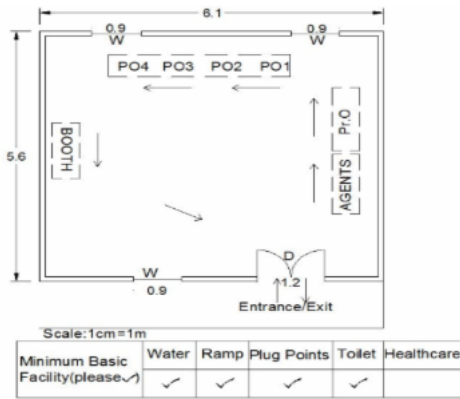

Google Map View

Polling Station Building Front View

Polling Station Front View

Cad View

Key MAP View

1 பெயர் : ஆன்சிலின் ஷீஜா கணவர் பெயர் : திருநாவுக்கரசு வீட்டு எண் : 00 வயது : 38 பாலினம் : பெண் Photo is available	UOM2184232	2 பெயர் : ராஜேஷ் தந்தை பெயர் : வேலாயுதம் வீட்டு எண் : 0 வயது : 37 பாலினம் : ஆண் Photo is available	UOM1968429	3 பெயர் : ஜேனியல் தந்தை பெயர் : ஐவகர்கிருபாகரன் வீட்டு எண் : 1 வயது : 35 பாலினம் : ஆண் Photo is available	UOM0451534
4 பெயர் : ராஜேஸ்வரி தந்தை பெயர் : அஞ்சாபுலி வீட்டு எண் : 1 வயது : 30 பாலினம் : ஆண் Photo is available	UOM0836700	5 பெயர் : ஆனிடேவ வர்ஷினி தந்தை பெயர் : எபிநேசர் கிருபாகரன் வீட்டு எண் : 1 வயது : 28 பாலினம் : பெண் Photo is available	UOM0836593	6 பெயர் : பாக்கியா கணவர் பெயர் : திருநாவுக்கரசு வீட்டு எண் : 1/545 வயது : 35 பாலினம் : பெண் Photo is available	UOM1805274
7 பெயர் : ஆண்டாள் கணவர் பெயர் : தேவராஜ் வீட்டு எண் : 1E வயது : 91 பாலினம் : பெண் Photo is available	UOM0200154	8 பெயர் : சமதி கணவர் பெயர் : ராஜன் வீட்டு எண் : 1E வயது : 59 பாலினம் : பெண் Photo is available	UOM0885384	9 பெயர் : ஆல்குயின்சங்கீர்த்தனா கணவர் பெயர் : ஆனந்தவித்யாசாகர் வீட்டு எண் : 1E வயது : 44 பாலினம் : பெண் Photo is available	UOM0650390
10 பெயர் : வில்சன் தந்தை பெயர் : பாலசுந்தரம் வீட்டு எண் : 1E வயது : 41 பாலினம் : ஆண் Photo is available	UOM0565911	11 பெயர் : பிளாரன்ஸ் பிரியதர்ஷினி தந்தை பெயர் : பாலசுந்தரம் வீட்டு எண் : 1E வயது : 39 பாலினம் : பெண் Photo is available	UOM0565762	12 பெயர் : ஜெயகுமார் தண்டபாணி தந்தை பெயர் : தண்டபாணி வீட்டு எண் : 1E வயது : 35 பாலினம் : ஆண் Photo is available	UOM0374736
13 பெயர் : நிரோஷா தந்தை பெயர் : கிருஷ்ணமூர்த்தி வீட்டு எண் : 1E வயது : 27 பாலினம் : பெண் Photo is available	UOM0941633	14 பெயர் : முத்தமிழன் தந்தை பெயர் : முருகன் வீட்டு எண் : 2 வயது : 31 பாலினம் : ஆண் Photo is available	UOM0877852	15 பெயர் : மூவேந்தன் தந்தை பெயர் : முருகன் வீட்டு எண் : 2 வயது : 31 பாலினம் : ஆண் Photo is available	UOM0877860
16 பெயர் : செல்வலக்ஷ்மி தந்தை பெயர் : முருகன் வீட்டு எண் : 2 வயது : 29 பாலினம் : பெண் Photo is available	UOM0885368	17 பெயர் : காவ்ய பூர் தந்தை பெயர் : பூர்தர் வீட்டு எண் : 2-4/5 வயது : 24 பாலினம் : பெண் Photo is available	UOM1975366	18 பெயர் : எபிநேசர்கிருபாகரன் தந்தை பெயர் : தேவராஜன் வீட்டு எண் : 2-367 வயது : 54 பாலினம் : ஆண் Photo is available	UOM0885517
19 பெயர் : விமலாகிறிஸ்டி கணவர் பெயர் : அகஸ்டின் ஜெயக்குமார் வீட்டு எண் : 2-370 வயது : 70 பாலினம் : பெண் Photo is available	UOM1370634	20 பெயர் : பூர்தர் தந்தை பெயர் : தண்டபாணி வீட்டு எண் : 2/415 வயது : 55 பாலினம் : ஆண் Photo is available	UOM1975325	21 பெயர் : மணிமேகலை கணவர் பெயர் : பூர்தர் வீட்டு எண் : 2/415 வயது : 52 பாலினம் : பெண் Photo is available	UOM1975341
22 பெயர் : பூர்ஜா தந்தை பெயர் : பூர்தர் வீட்டு எண் : 2/415 வயது : 23 பாலினம் : பெண் Photo is available	UOM1995794	23 பெயர் : அருள்ராஜ் தந்தை பெயர் : சந்தோஷம் வீட்டு எண் : 2/418 வயது : 52 பாலினம் : ஆண் Photo is available	UOM1383223	24 பெயர் : கன்னிகா கணவர் பெயர் : அருள்ராஜ் வீட்டு எண் : 2/418 வயது : 47 பாலினம் : பெண் Photo is available	UOM1383231
25 பெயர் : கௌதம்ராஜ் தந்தை பெயர் : அருள்ராஜ் வீட்டு எண் : 2/418 வயது : 31 பாலினம் : ஆண் Photo is available	UOM0650473	# 26 பெயர் : ஷாலினிபிரியா அ தந்தை பெயர் : அருள்ராஜ் வீட்டு எண் : 2/418 வயது : 29 பாலினம் : பெண் Photo is available	UOM0877902	# 27 பெயர் : கௌசல்யா அ தந்தை பெயர் : அருள்ராஜ் வீட்டு எண் : 2/418 வயது : 26 பாலினம் : பெண் Photo is available	UOM0995746
28 பெயர் : ஜெயகரன் கிறிஸ்டோபர் தந்தை பெயர் : தேவராஜன் வீட்டு எண் : 2/422 வயது : 53 பாலினம் : ஆண் Photo is available	KRY1300276	29 பெயர் : பியூலா பெனிடிக்டா கணவர் பெயர் : ஜெயகரன் கிறிஸ்டோபர் வீட்டு எண் : 2/422 வயது : 48 பாலினம் : பெண் Photo is available	UOM2151918	30 பெயர் : தாம்சன் ஆகாஷ் ஜெ தந்தை பெயர் : ஜெயகரன் கிறிஸ்டோபர் வீட்டு எண் : 2/422 வயது : 25 பாலினம் : ஆண் Photo is available	UOM2151793