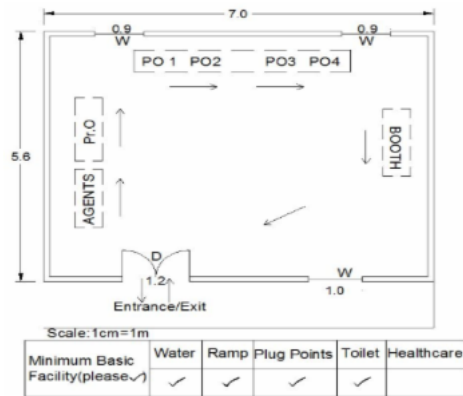

வாக்காளர் பதிவு அலுவலரின்
கையொப்பம்

Nazri Naksha

Google Map View

Polling Station Building Front View

Polling Station Front View

Cad View

Key MAP View

1 பெயர் : தேவி கணவர் பெயர்: ஜெயகணேஷ் வீட்டு எண் : 0 வயது : 44 பாலினம் : பெண் Photo is available UOM1034487	2 பெயர் : கார்த்திக்குமார் தந்தை பெயர்: புண்ணியமூர்த்தி வீட்டு எண் : 0 வயது : 21 பாலினம் : ஆண் Photo is available UOM2122828	3 பெயர் : சைமன் தந்தை பெயர்: செல்லையா வீட்டு எண் : 1 வயது : 73 பாலினம் : ஆண் Photo is available UOM1033299
4 பெயர் : மகிமைச்சேரசன்சியா கணவர் பெயர்: சைமன் வீட்டு எண் : 1 வயது : 38 பாலினம் : பெண் Photo is available UOM1031285	5 பெயர் : தீபா தந்தை பெயர்: சைமன் வீட்டு எண் : 1 வயது : 36 பாலினம் : பெண் Photo is available UOM1034339	6 பெயர் : காஞ்சனா கணவர் பெயர்: சுந்தர் வீட்டு எண் : 1 வயது : 36 பாலினம் : பெண் Photo is available UOM1100239
7 பெயர் : தீபக்ஹ்லி தந்தை பெயர்: சைமன் வீட்டு எண் : 1 வயது : 33 பாலினம் : ஆண் Photo is available UOM1034354	8 பெயர் : தமிழ்மணி கணவர் பெயர்: ரகுமாறன் வீட்டு எண் : 1 வயது : 32 பாலினம் : பெண் Photo is available UOM1100122	9 பெயர் : சிவா தந்தை பெயர்: ராதாகிருஷ்ணன் வீட்டு எண் : 1E வயது : 46 பாலினம் : ஆண் Photo is available UOM0229187
10 பெயர் : மீனாட்சி கணவர் பெயர்: சக்திவேல் வீட்டு எண் : 1E வயது : 45 பாலினம் : பெண் Photo is available UOM0836932	11 பெயர் : திவ்யா தந்தை பெயர்: ராஜேந்திரன் வீட்டு எண் : 1E வயது : 33 பாலினம் : பெண் Photo is available UOM0754994	12 பெயர் : கவிதா தந்தை பெயர்: விஜய் வீட்டு எண் : 1E வயது : 33 பாலினம் : ஆண் Photo is available UOM0837013
13 பெயர் : சரண்யா தந்தை பெயர்: நடராஜன் வீட்டு எண் : 1E வயது : 33 பாலினம் : பெண் Photo is available UOM0716845	14 பெயர் : சத்தியா தந்தை பெயர்: இளங்கோவன் வீட்டு எண் : 1E வயது : 33 பாலினம் : பெண் Photo is available UOM0716910	15 பெயர் : விஜய் தந்தை பெயர்: அமரன் வீட்டு எண் : 1E வயது : 32 பாலினம் : ஆண் Photo is available UOM0320663
16 பெயர் : தீபன் ராஜ் தந்தை பெயர்: ராஜேந்திரன் வீட்டு எண் : 1E வயது : 31 பாலினம் : ஆண் Photo is available UOM0716811	17 பெயர் : நவீன் தந்தை பெயர்: பக்கிரி வீட்டு எண் : 1E வயது : 28 பாலினம் : ஆண் Photo is available UOM0836940	18 பெயர் : பாரத் தந்தை பெயர்: செல்வம் வீட்டு எண் : 1E வயது : 28 பாலினம் : ஆண் Photo is available UOM0836890
19 பெயர் : கருணாநிதி தந்தை பெயர்: பழனிவேல் வீட்டு எண் : 1E வயது : 27 பாலினம் : ஆண் Photo is available UOM0941401	20 பெயர் : சரஸ்வதி தந்தை பெயர்: சுரேஷ் வீட்டு எண் : 2 வயது : 36 பாலினம் : பெண் Photo is available UOM0837070	21 பெயர் : எழிலரசி தந்தை பெயர்: ஏழுமலை வீட்டு எண் : 2 வயது : 30 பாலினம் : பெண் Photo is available UOM0836858
22 பெயர் : புஷ்பராஜ் தந்தை பெயர்: முனியன் வீட்டு எண் : 2 வயது : 29 பாலினம் : ஆண் Photo is available UOM0837005	23 பெயர் : பழனியம்மாள் கணவர் பெயர்: துரை வீட்டு எண் : 2-2 வயது : 59 பாலினம் : பெண் Photo is available UOM0320614	24 பெயர் : வீரமணி தந்தை பெயர்: துரை வீட்டு எண் : 2-2 வயது : 33 பாலினம் : ஆண் Photo is available UOM0320929
25 பெயர் : நித்தியா ஸ்ரீ தந்தை பெயர்: திருலோகசந்தர் வீட்டு எண் : 2/502 வயது : 25 பாலினம் : பெண் Photo is available UOM1131127	26 பெயர் : பிரசாந்த் தந்தை பெயர்: கதிர்காமன் வீட்டு எண் : 2-543 வயது : 31 பாலினம் : ஆண் Photo is available UOM0716829	27 பெயர் : ஷ்கிலா கணவர் பெயர்: தங்கராஜ் வீட்டு எண் : 2-549A வயது : 51 பாலினம் : பெண் Photo is available UOM0320655
28 பெயர் : தனவந்தினி தந்தை பெயர்: தங்கராஜ் வீட்டு எண் : 2/549A வயது : 24 பாலினம் : பெண் Photo is available UOM1851484	29 பெயர் : லட்சுமிதேவி கணவர் பெயர்: பழனிவேல் வீட்டு எண் : 2-551 வயது : 36 பாலினம் : பெண் Photo is available UOM0836866	30 பெயர் : அருண் குமார் தந்தை பெயர்: ராமு வீட்டு எண் : 2/618 வயது : 26 பாலினம் : ஆண் Photo is available UOM1034388