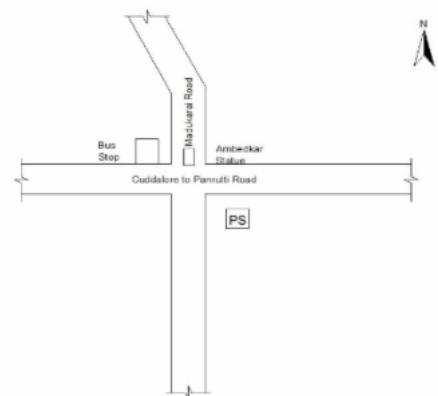

வாக்காளர் பதிவு அலுவலரின்
கையொப்பம்

Nazri Naksha

Google Map View

Polling Station Building Front View

Polling Station Front View

Cad View

Key MAP View

1 பெயர் : தேவி கணவர் பெயர்: ஜெயகணேஷ் வீட்டு எண் : 0 வயது : 44 பாலினம் : பெண் Photo is available UOM1034487	2 பெயர் : கார்த்திக்குமார் தந்தை பெயர்: புண்ணியமூர்த்தி வீட்டு எண் : 0 வயது : 21 பாலினம் : ஆண் Photo is available UOM2122828	3 பெயர் : சைமன் தந்தை பெயர்: செல்லையா வீட்டு எண் : 1 வயது : 73 பாலினம் : ஆண் Photo is available UOM1033299
4 பெயர் : மகிமைச்சேரசன்சியா கணவர் பெயர்: சைமன் வீட்டு எண் : 1 வயது : 38 பாலினம் : பெண் Photo is available UOM1031285	5 பெயர் : தீபா தந்தை பெயர்: சைமன் வீட்டு எண் : 1 வயது : 36 பாலினம் : பெண் Photo is available UOM1034339	6 பெயர் : காஞ்சனா கணவர் பெயர்: சுந்தர் வீட்டு எண் : 1 வயது : 36 பாலினம் : பெண் Photo is available UOM1100239
7 பெயர் : தீபக்ஹ்லி தந்தை பெயர்: சைமன் வீட்டு எண் : 1 வயது : 33 பாலினம் : ஆண் Photo is available UOM1034354	8 பெயர் : தமிழ்மணி கணவர் பெயர்: ரகுமாறன் வீட்டு எண் : 1 வயது : 32 பாலினம் : பெண் Photo is available UOM1100122	9 பெயர் : சிவா தந்தை பெயர்: ராதாகிருஷ்ணன் வீட்டு எண் : 1E வயது : 46 பாலினம் : ஆண் Photo is available UOM0229187
10 பெயர் : மீனாட்சி கணவர் பெயர்: சக்திவேல் வீட்டு எண் : 1E வயது : 45 பாலினம் : பெண் Photo is available UOM0836932	11 பெயர் : திவ்யா தந்தை பெயர்: ராஜேந்திரன் வீட்டு எண் : 1E வயது : 33 பாலினம் : பெண் Photo is available UOM0754994	12 பெயர் : கவிதா தந்தை பெயர்: விஜய் வீட்டு எண் : 1E வயது : 33 பாலினம் : ஆண் Photo is available UOM0837013
13 பெயர் : சரண்யா தந்தை பெயர்: நடராஜன் வீட்டு எண் : 1E வயது : 33 பாலினம் : பெண் Photo is available UOM0716845	14 பெயர் : சத்தியா தந்தை பெயர்: இளங்கோவன் வீட்டு எண் : 1E வயது : 33 பாலினம் : பெண் Photo is available UOM0716910	15 பெயர் : விஜய் தந்தை பெயர்: அமரன் வீட்டு எண் : 1E வயது : 32 பாலினம் : ஆண் Photo is available UOM0320663
16 பெயர் : தீபன் ராஜ் தந்தை பெயர்: ராஜேந்திரன் வீட்டு எண் : 1E வயது : 31 பாலினம் : ஆண் Photo is available UOM0716811	17 பெயர் : நவீன் தந்தை பெயர்: பக்கிரி வீட்டு எண் : 1E வயது : 28 பாலினம் : ஆண் Photo is available UOM0836940	18 பெயர் : பாரத் தந்தை பெயர்: செல்வம் வீட்டு எண் : 1E வயது : 28 பாலினம் : ஆண் Photo is available UOM0836890
19 பெயர் : கருணாநிதி தந்தை பெயர்: பழனிவேல் வீட்டு எண் : 1E வயது : 27 பாலினம் : ஆண் Photo is available UOM0941401	20 பெயர் : சரஸ்வதி தந்தை பெயர்: சுரேஷ் வீட்டு எண் : 2 வயது : 36 பாலினம் : பெண் Photo is available UOM0837070	21 பெயர் : எழிலரசி தந்தை பெயர்: ஏழுமலை வீட்டு எண் : 2 வயது : 30 பாலினம் : பெண் Photo is available UOM0836858
22 பெயர் : புஷ்பராஜ் தந்தை பெயர்: முனியன் வீட்டு எண் : 2 வயது : 29 பாலினம் : ஆண் Photo is available UOM0837005	23 பெயர் : பழனியம்மாள் கணவர் பெயர்: துரை வீட்டு எண் : 2-2 வயது : 59 பாலினம் : பெண் Photo is available UOM0320614	24 பெயர் : வீரமணி தந்தை பெயர்: துரை வீட்டு எண் : 2-2 வயது : 33 பாலினம் : ஆண் Photo is available UOM0320929
25 பெயர் : நித்தியா ஸ்ரீ தந்தை பெயர்: திருலோகசந்தர் வீட்டு எண் : 2/502 வயது : 25 பாலினம் : பெண் Photo is available UOM1131127	26 பெயர் : பிரசாந்த் தந்தை பெயர்: கதிர்காமன் வீட்டு எண் : 2-543 வயது : 31 பாலினம் : ஆண் Photo is available UOM0716829	27 பெயர் : ஷ்கிலா கணவர் பெயர்: தங்கராஜ் வீட்டு எண் : 2-549A வயது : 51 பாலினம் : பெண் Photo is available UOM0320655
28 பெயர் : தனவந்தினி தந்தை பெயர்: தங்கராஜ் வீட்டு எண் : 2/549A வயது : 24 பாலினம் : பெண் Photo is available UOM1851484	29 பெயர் : லட்சுமிதேவி கணவர் பெயர்: பழனிவேல் வீட்டு எண் : 2-551 வயது : 36 பாலினம் : பெண் Photo is available UOM0836866	30 பெயர் : அருண் குமார் தந்தை பெயர்: ராமு வீட்டு எண் : 2/618 வயது : 26 பாலினம் : ஆண் Photo is available UOM1034388