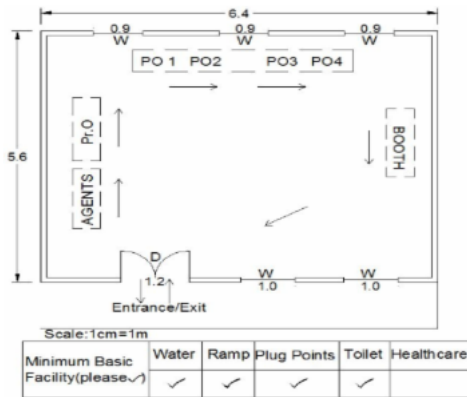

Google Map View

Polling Station Building Front View

Polling Station Front View

Cad View

Key MAP View

1 பெயர் : ஷீலா எல்சபெத் கணவர் பெயர்: செல்லதுரை வீட்டு எண் : 0 வயது : 64 பாலினம் : பெண் Photo is available	UOM2080844	2 பெயர் : செல்வி தந்தை பெயர்: அரிகிருஷ்ணன் வீட்டு எண் : 0 வயது : 44 பாலினம் : பெண் Photo is available	UOM2086130	3 பெயர் : ரதி கணவர் பெயர்: அலெக்சாண்டர் வீட்டு எண் : 0 வயது : 43 பாலினம் : பெண் Photo is available	UOM1929371
4 பெயர் : ராஜ்குமார் தந்தை பெயர்: ரத்தின குமார் வீட்டு எண் : 0 வயது : 30 பாலினம் : ஆண் Photo is available	UOM1034875	5 பெயர் : ராகுல்கிருஷ்ணா தந்தை பெயர்: கேசவன் வீட்டு எண் : 0 வயது : 25 பாலினம் : ஆண் Photo is available	UOM1929421	6 பெயர் : நரகீஸ் பாணு தந்தை பெயர்: கேசவன் வீட்டு எண் : 0 வயது : 21 பாலினம் : பெண் Photo is available	UOM2146744
7 பெயர் : விஜயராணி கணவர் பெயர்: ஆடியபாதம் வீட்டு எண் : 1 வயது : 45 பாலினம் : பெண் Photo is available	UOM0452250	8 பெயர் : ராமதாஸ் தந்தை பெயர்: சேட்டு வீட்டு எண் : 1 வயது : 38 பாலினம் : ஆண் Photo is available	UOM0452441	9 பெயர் : இளம்பரிதி தந்தை பெயர்: ராஜா வீட்டு எண் : 1 வயது : 31 பாலினம் : ஆண் Photo is available	UOM0452607
10 பெயர் : சிவப்பிரகாசம் தந்தை பெயர்: ராஜகோபால் வீட்டு எண் : 1 வயது : 29 பாலினம் : ஆண் Photo is available	UOM0886309	11 பெயர் : சேலா துரை தந்தை பெயர்: எட்வர்ட் ஸம்வேல் வீட்டு எண் : 1இ வயது : 68 பாலினம் : ஆண் Photo is available	UOM1844786	12 பெயர் : காதாண் பீவி தந்தை பெயர்: மீரா உசேன் வீட்டு எண் : 1இ வயது : 60 பாலினம் : பெண் Photo is available	UOM1994680
13 பெயர் : ரோஸ்லின் கணவர் பெயர்: பக்கிரி வீட்டு எண் : 1E வயது : 59 பாலினம் : பெண் Photo is available	UOM0161059	14 பெயர் : செல்லி கணவர் பெயர்: தனகோடி வீட்டு எண் : 1E வயது : 59 பாலினம் : பெண் Photo is available	UOM0914507	# 15 பெயர் : விசாலாட்சி கணவர் பெயர்: முத்தமிழ்செல்வன் வீட்டு எண் : 1E வயது : 48 பாலினம் : பெண் Photo is available	UOM0229898
16 பெயர் : பழனிவேல் தந்தை பெயர்: அங்கப்பன் வீட்டு எண் : 1E வயது : 47 பாலினம் : ஆண் Photo is available	UOM0651075	17 பெயர் : உமையாள் தந்தை பெயர்: முருகேசன் வீட்டு எண் : 1E வயது : 44 பாலினம் : பெண் Photo is available	UOM0321075	18 பெயர் : அலெக்சாண்டர் தந்தை பெயர்: ஆறுமுகம் வீட்டு எண் : 1E வயது : 43 பாலினம் : ஆண் Photo is available	UOM0886044
19 பெயர் : சுதாரமேஷ் தந்தை பெயர்: ரமேஷ் வீட்டு எண் : 1E வயது : 42 பாலினம் : பெண் Photo is available	UOM0914440	20 பெயர் : சந்தியா கணவர் பெயர்: முருகன் வீட்டு எண் : 1E வயது : 40 பாலினம் : பெண் Photo is available	UOM0886184	21 பெயர் : அன்பரசி தந்தை பெயர்: லோகநாதன் வீட்டு எண் : 1E வயது : 37 பாலினம் : பெண் Photo is available	UOM0161000
22 பெயர் : சாரதா கணவர் பெயர்: ரவிச்சந்திரன் வீட்டு எண் : 1E வயது : 37 பாலினம் : பெண் Photo is available	UOM0321109	23 பெயர் : மீனாட்சி கணவர் பெயர்: சதீஷ்குமார் வீட்டு எண் : 1E வயது : 37 பாலினம் : பெண் Photo is available	UOM0566513	24 பெயர் : ஐயப்பன் தந்தை பெயர்: சாரங்கபாணி வீட்டு எண் : 1E வயது : 36 பாலினம் : ஆண் Photo is available	UOM0755363
25 பெயர் : ஐவகர்பாபு தந்தை பெயர்: பக்கிரி வீட்டு எண் : 1E வயது : 36 பாலினம் : ஆண் Photo is available	UOM0885657	26 பெயர் : ஆனந்தி கணவர் பெயர்: ஐயப்பன் வீட்டு எண் : 1E வயது : 36 பாலினம் : பெண் Photo is available	UOM0914499	27 பெயர் : சந்தியா கணவர் பெயர்: முருகன் வீட்டு எண் : 1E வயது : 36 பாலினம் : பெண் Photo is available	UOM0885905
28 பெயர் : பீம்பிரியா தாயின் பெயர்: மோகன்தாஸ் வீட்டு எண் : 1E வயது : 35 பாலினம் : பெண் Photo is available	UOM0321299	29 பெயர் : கௌரி கணவர் பெயர்: பாலமுருகன் வீட்டு எண் : 1E வயது : 35 பாலினம் : பெண் Photo is available	UOM0566620	30 பெயர் : ஜெயபாரதி கணவர் பெயர்: ஜெகநாதன் வீட்டு எண் : 1E வயது : 34 பாலினம் : பெண் Photo is available	UOM0886168