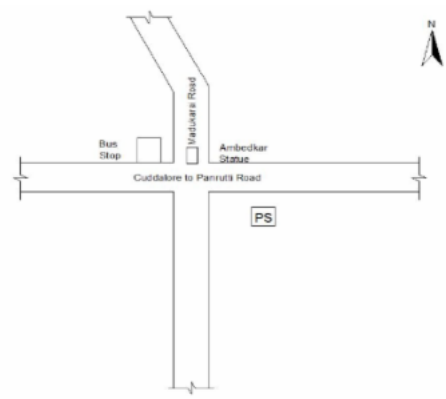

Google Map View

Polling Station Building Front View

Polling Station Front View

Cad View

Key MAP View

1 பெயர் : சரவணன் தந்தை பெயர்: அலெக்சாண்டர் வீட்டு எண் : 0 வயது : 23 பாலினம் : பெண் Photo is available	UOM1929355	2 பெயர் : உமாபதி கணவர் பெயர்: மன்னாங்கட்டி வீட்டு எண் : 1 வயது : 73 பாலினம் : பெண் Photo is available	UOM0452839	3 பெயர் : இந்திரா கணவர் பெயர்: ஜெகநாதன் வீட்டு எண் : 1 வயது : 53 பாலினம் : பெண் Photo is available	UOM0452813
4 பெயர் : முத்துகுமரன் தந்தை பெயர்: தேவேந்திரன் வீட்டு எண் : 1 வயது : 44 பாலினம் : ஆண் Photo is available	UOM0452870	5 பெயர் : கலா கணவர் பெயர்: சக்திவேல் வீட்டு எண் : 1 வயது : 44 பாலினம் : பெண் Photo is available	UOM0453050	6 பெயர் : வள்ளி கணவர் பெயர்: ரவீந்திரன் வீட்டு எண் : 1 வயது : 39 பாலினம் : பெண் Photo is available	UOM0453035
7 பெயர் : ஆனந்தி கணவர் பெயர்: அருள்செல்வம் வீட்டு எண் : 1 வயது : 38 பாலினம் : பெண் Photo is available	UOM0452821	8 பெயர் : மீனா கணவர் பெயர்: ஆனந்தவேல் வீட்டு எண் : 1 வயது : 38 பாலினம் : பெண் Photo is available	UOM0452847	9 பெயர் : ஆதித்தன் தந்தை பெயர்: பரமசிவம் வீட்டு எண் : 1 வயது : 38 பாலினம் : ஆண் Photo is available	UOM0452854
10 பெயர் : சுகணா கணவர் பெயர்: பாலமுருகன் வீட்டு எண் : 1 வயது : 38 பாலினம் : பெண் Photo is available	UOM0453068	11 பெயர் : சரத்குமார் தந்தை பெயர்: தவிட்டக்காரன் வீட்டு எண் : 1 வயது : 34 பாலினம் : ஆண் Photo is available	UOM0452862	12 பெயர் : சதீஷ்குமார் தந்தை பெயர்: அர்ச்சுணன் வீட்டு எண் : 1 வயது : 26 பாலினம் : ஆண் Photo is available	UOM1034727
13 பெயர் : ரத்தினம்பாள் தந்தை பெயர்: ராணிங்கு வீட்டு எண் : 1E வயது : 74 பாலினம் : பெண் Photo is available	UOM0321398	14 பெயர் : மதியழகன் தந்தை பெயர்: ஐயாவு வீட்டு எண் : 1E வயது : 65 பாலினம் : ஆண் Photo is available	UOM0321190	15 பெயர் : திலகவதி கணவர் பெயர்: மதியழகன் வீட்டு எண் : 1E வயது : 64 பாலினம் : பெண் Photo is available	UOM0321166
16 பெயர் : குணசுந்தரி கணவர் பெயர்: ராஜேந்திரன் வீட்டு எண் : 1E வயது : 55 பாலினம் : பெண் Photo is available	UOM0885673	17 பெயர் : சக்திவேல் தந்தை பெயர்: பாண்டிரங்கன் வீட்டு எண் : 1E வயது : 55 பாலினம் : ஆண் Photo is available	UOM0651174	18 பெயர் : ராஜன் தந்தை பெயர்: ரங்கநாதன் வீட்டு எண் : 1E வயது : 50 பாலினம் : ஆண் Photo is available	UOM0321331
19 பெயர் : சமணராஜா தந்தை பெயர்: பாப்பா வீட்டு எண் : 1E வயது : 47 பாலினம் : ஆண் Photo is available	UOM0321307	#2 20 பெயர் : அஜந்தன் மேனன் தாயின் பெயர்: மதியழகன் வீட்டு எண் : 1E வயது : 39 பாலினம் : ஆண் Photo is available	UOM0321182	21 பெயர் : நிஷாந்தினி கணவர் பெயர்: முரளி வீட்டு எண் : 1E வயது : 38 பாலினம் : பெண் Photo is available	UOM0566588
22 பெயர் : தீபராணி கணவர் பெயர்: முத்துக்குமரன் வீட்டு எண் : 1E வயது : 37 பாலினம் : பெண் Photo is available	UOM0755199	23 பெயர் : ஜெயப்பரியா கணவர் பெயர்: ராஜா வீட்டு எண் : 1E வயது : 37 பாலினம் : பெண் Photo is available	UOM0566539	24 பெயர் : தேன்மொழி கணவர் பெயர்: அருள் வீட்டு எண் : 1E வயது : 37 பாலினம் : பெண் Photo is available	UOM0566646
25 பெயர் : சரஸ்வதி தந்தை பெயர்: சேகர் வீட்டு எண் : 1E வயது : 35 பாலினம் : பெண் Photo is available	UOM0566547	26 பெயர் : விக்னேஷ்வரி தந்தை பெயர்: அர்ச்சுணன் வீட்டு எண் : 1E வயது : 34 பாலினம் : பெண் Photo is available	UOM0650978	27 பெயர் : ராஜசேகர் தந்தை பெயர்: சௌந்தரராஜன் வீட்டு எண் : 1E வயது : 32 பாலினம் : ஆண் Photo is available	UOM0566604
28 பெயர் : வைதேகி தந்தை பெயர்: ராஜேந்திரன் வீட்டு எண் : 1E வயது : 30 பாலினம் : ஆண் Photo is available	UOM0885723	29 பெயர் : பிரகாஷ் தந்தை பெயர்: மதியழகன் வீட்டு எண் : 1E வயது : 30 பாலினம் : ஆண் Photo is available	UOM0650911	30 பெயர் : எழிலரசன் தந்தை பெயர்: ஆண்டவர் வீட்டு எண் : 1E வயது : 30 பாலினம் : ஆண் Photo is available	UOM0651158