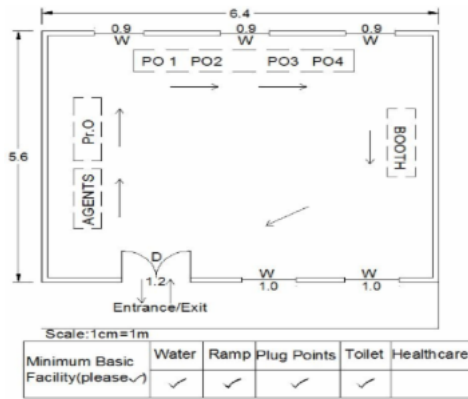

Google Map View

Polling Station Building Front View

Polling Station Front View

Cad View

Key MAP View

1 பெயர் : சரவணன் தந்தை பெயர்: அலெக்சாண்டர் வீட்டு எண் : 0 வயது : 23 பாலினம் : பெண் Photo is available	UOM1929355	2 பெயர் : உமாபதி கணவர் பெயர்: மன்னாங்கட்டி வீட்டு எண் : 1 வயது : 73 பாலினம் : பெண் Photo is available	UOM0452839	3 பெயர் : இந்திரா கணவர் பெயர்: ஜெகநாதன் வீட்டு எண் : 1 வயது : 53 பாலினம் : பெண் Photo is available	UOM0452813
4 பெயர் : முத்துகுமரன் தந்தை பெயர்: தேவேந்திரன் வீட்டு எண் : 1 வயது : 44 பாலினம் : ஆண் Photo is available	UOM0452870	5 பெயர் : கலா கணவர் பெயர்: சக்திவேல் வீட்டு எண் : 1 வயது : 44 பாலினம் : பெண் Photo is available	UOM0453050	6 பெயர் : வள்ளி கணவர் பெயர்: ரவீந்திரன் வீட்டு எண் : 1 வயது : 39 பாலினம் : பெண் Photo is available	UOM0453035
7 பெயர் : ஆனந்தி கணவர் பெயர்: அருள்செல்வம் வீட்டு எண் : 1 வயது : 38 பாலினம் : பெண் Photo is available	UOM0452821	8 பெயர் : மீனா கணவர் பெயர்: ஆனந்தவேல் வீட்டு எண் : 1 வயது : 38 பாலினம் : பெண் Photo is available	UOM0452847	9 பெயர் : ஆதித்தன் தந்தை பெயர்: பரமசிவம் வீட்டு எண் : 1 வயது : 38 பாலினம் : ஆண் Photo is available	UOM0452854
10 பெயர் : சுகணா கணவர் பெயர்: பாலமுருகன் வீட்டு எண் : 1 வயது : 38 பாலினம் : பெண் Photo is available	UOM0453068	11 பெயர் : சரத்குமார் தந்தை பெயர்: தவிட்டக்காரன் வீட்டு எண் : 1 வயது : 34 பாலினம் : ஆண் Photo is available	UOM0452862	12 பெயர் : சதீஷ்குமார் தந்தை பெயர்: அர்ச்சுணன் வீட்டு எண் : 1 வயது : 26 பாலினம் : ஆண் Photo is available	UOM1034727
13 பெயர் : ரத்தினம்பாள் தந்தை பெயர்: ராணிங்கு வீட்டு எண் : 1E வயது : 74 பாலினம் : பெண் Photo is available	UOM0321398	14 பெயர் : மதியழகன் தந்தை பெயர்: ஐயாவு வீட்டு எண் : 1E வயது : 65 பாலினம் : ஆண் Photo is available	UOM0321190	15 பெயர் : திலகவதி கணவர் பெயர்: மதியழகன் வீட்டு எண் : 1E வயது : 64 பாலினம் : பெண் Photo is available	UOM0321166
16 பெயர் : குணசுந்தரி கணவர் பெயர்: ராஜேந்திரன் வீட்டு எண் : 1E வயது : 55 பாலினம் : பெண் Photo is available	UOM0885673	17 பெயர் : சக்திவேல் தந்தை பெயர்: பாண்டிரங்கன் வீட்டு எண் : 1E வயது : 55 பாலினம் : ஆண் Photo is available	UOM0651174	18 பெயர் : ராஜன் தந்தை பெயர்: ரங்கநாதன் வீட்டு எண் : 1E வயது : 50 பாலினம் : ஆண் Photo is available	UOM0321331
19 பெயர் : சமணராஜா தந்தை பெயர்: பாப்பா வீட்டு எண் : 1E வயது : 47 பாலினம் : ஆண் Photo is available	UOM0321307	#2 20 பெயர் : அஜந்தன் மேனன் தாயின் பெயர்: மதியழகன் வீட்டு எண் : 1E வயது : 39 பாலினம் : ஆண் Photo is available	UOM0321182	21 பெயர் : நிஷாந்தினி கணவர் பெயர்: முரளி வீட்டு எண் : 1E வயது : 38 பாலினம் : பெண் Photo is available	UOM0566588
22 பெயர் : தீபராணி கணவர் பெயர்: முத்துக்குமரன் வீட்டு எண் : 1E வயது : 37 பாலினம் : பெண் Photo is available	UOM0755199	23 பெயர் : ஜெயப்பரியா கணவர் பெயர்: ராஜா வீட்டு எண் : 1E வயது : 37 பாலினம் : பெண் Photo is available	UOM0566539	24 பெயர் : தேன்மொழி கணவர் பெயர்: அருள் வீட்டு எண் : 1E வயது : 37 பாலினம் : பெண் Photo is available	UOM0566646
25 பெயர் : சரஸ்வதி தந்தை பெயர்: சேகர் வீட்டு எண் : 1E வயது : 35 பாலினம் : பெண் Photo is available	UOM0566547	26 பெயர் : விக்னேஷ்வரி தந்தை பெயர்: அர்ச்சுணன் வீட்டு எண் : 1E வயது : 34 பாலினம் : பெண் Photo is available	UOM0650978	27 பெயர் : ராஜசேகர் தந்தை பெயர்: சௌந்தரராஜன் வீட்டு எண் : 1E வயது : 32 பாலினம் : ஆண் Photo is available	UOM0566604
28 பெயர் : வைதேகி தந்தை பெயர்: ராஜேந்திரன் வீட்டு எண் : 1E வயது : 30 பாலினம் : ஆண் Photo is available	UOM0885723	29 பெயர் : பிரகாஷ் தந்தை பெயர்: மதியழகன் வீட்டு எண் : 1E வயது : 30 பாலினம் : ஆண் Photo is available	UOM0650911	30 பெயர் : எழிலரசன் தந்தை பெயர்: ஆண்டவர் வீட்டு எண் : 1E வயது : 30 பாலினம் : ஆண் Photo is available	UOM0651158