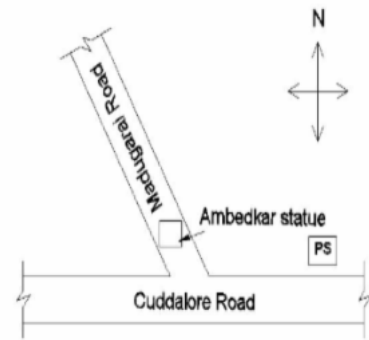

Key MAP View