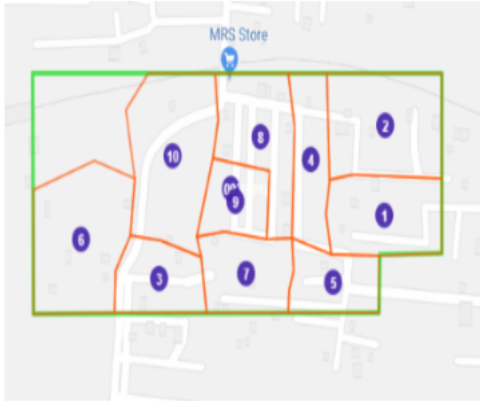

Nazri Naksha