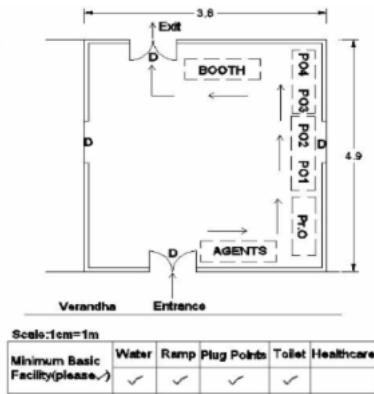

Google Map View

Polling Station Building Front View

Polling Station Front View

Cad View

Key MAP View

1 பெயர் : கோவிந்தம்மாள் தந்தை பெயர் : ராஜேஷ் வீட்டு எண் : 1 வயது : 31 பாலினம் : பெண் Photo is available UOM1034933	2 பெயர் : அதியமான் தாயின் பெயர் : பழனியம்மாள் வீட்டு எண் : 1 வயது : 28 பாலினம் : ஆண் Photo is available UOM1811710	3 பெயர் : சங்கவி தந்தை பெயர் : பிரேமசந்தர் வீட்டு எண் : 1 வயது : 26 பாலினம் : பெண் Photo is available UOM1104629
4 பெயர் : திவாகர் தந்தை பெயர் : சண்முகம் வீட்டு எண் : 1-2 வயது : 27 பாலினம் : ஆண் Photo is available UOM0941187	5 பெயர் : தினேஷ் தந்தை பெயர் : சண்முகம் வீட்டு எண் : 1-20 வயது : 27 பாலினம் : ஆண் Photo is available UOM0941120	6 பெயர் : முஹம்மது ரஃபீக் அப்துல் அஜீஸ் தந்தை பெயர் : ஆனந்தராஜி வீட்டு எண் : 1A வயது : 36 பாலினம் : ஆண் Photo is available UOM0321588
7 பெயர் : ராஜேஸ்வரி கணவர் பெயர் : பாஸ்கரன் வீட்டு எண் : 1E வயது : 44 பாலினம் : பெண் Photo is available UOM0453563	8 பெயர் : சத்தியகுமார் தந்தை பெயர் : செல்வராஜ் வீட்டு எண் : 1E வயது : 34 பாலினம் : ஆண் Photo is available UOM0717405	9 பெயர் : ஜெயந்தி கணவர் பெயர் : கண்ணதாசன் வீட்டு எண் : 1E வயது : 32 பாலினம் : பெண் Photo is available UOM0453316
10 பெயர் : வீரமணிகண்டன் தாயின் பெயர் : முருகம்மாள் வீட்டு எண் : 1E வயது : 31 பாலினம் : ஆண் Photo is available UOM0755710	11 பெயர் : ரஞ்சித் தந்தை பெயர் : அழகநாதன் வீட்டு எண் : 1E வயது : 31 பாலினம் : ஆண் Photo is available UOM0717488	12 பெயர் : சுருதி தந்தை பெயர் : சதீஷ்குமார் வீட்டு எண் : 1E வயது : 31 பாலினம் : பெண் Photo is available UOM0567198
13 பெயர் : சுரேஷ் க தந்தை பெயர் : கந்தசாமி வீட்டு எண் : 1E வயது : 28 பாலினம் : ஆண் Photo is available UOM0878132	14 பெயர் : லர்லின்சாம் தந்தை பெயர் : ஜீவாமணி வீட்டு எண் : 2/432 விஜய் நகர் வயது : 35 பாலினம் : ஆண் Photo is available UOM0229567	15 பெயர் : ரஞ்சித் தந்தை பெயர் : மோகன் வீட்டு எண் : 2/838, வயது : 26 பாலினம் : ஆண் Photo is available UOM1109933
16 பெயர் : சக்திவேல் தந்தை பெயர் : கெங்காதரன் வீட்டு எண் : 3-895 வயது : 43 பாலினம் : ஆண் Photo is available UOM0717306	17 பெயர் : ரமணி கணவர் பெயர் : சக்திவேல் வீட்டு எண் : 3-895 வயது : 36 பாலினம் : பெண் Photo is available UOM0651653	18 பெயர் : கதிரவன் தந்தை பெயர் : ஜெகதீசன் வீட்டு எண் : 3-1018 வயது : 35 பாலினம் : ஆண் Photo is available UOM0321570
19 பெயர் : மணிமேகலை கணவர் பெயர் : சதானந்தம் வீட்டு எண் : 4-115 வயது : 38 பாலினம் : பெண் Photo is available UOM0717421	20 பெயர் : தனவந்தினி கணவர் பெயர் : கதிரவன் வீட்டு எண் : 4/396 வயது : 25 பாலினம் : பெண் Photo is available UOM2221372	21 பெயர் : ராஜ்ஷா மு தந்தை பெயர் : முல்லை ராஜ் வீட்டு எண் : 6 வயது : 25 பாலினம் : பெண் Photo is available UOM1802651
22 பெயர் : வசந்தரா தந்தை பெயர் : ரவிசந்தரன் வீட்டு எண் : 7 வயது : 26 பாலினம் : பெண் Photo is available UOM1035062	23 பெயர் : அதியமான் தந்தை பெயர் : சரவணவேல் வீட்டு எண் : 11/694 வயது : 29 பாலினம் : ஆண் Photo is available UOM0990614	24 பெயர் : வேல்ஜகன் தந்தை பெயர் : ரவி வீட்டு எண் : 13 வயது : 25 பாலினம் : ஆண் Photo is available UOM1031087
25 பெயர் : புண்ணியமூர்த்தி தந்தை பெயர் : நாகராஜ் வீட்டு எண் : 13A வயது : 46 பாலினம் : ஆண் Photo is available UOM0453415	26 பெயர் : பிரவீன் தந்தை பெயர் : புண்ணியமூர்த்தி வீட்டு எண் : 13 ஏ வயது : 20 பாலினம் : ஆண் Photo is available UOM2173755	27 பெயர் : முகமது காலித் தந்தை பெயர் : சலீம் வீட்டு எண் : 26 வயது : 29 பாலினம் : ஆண் Photo is available UOM0837278
28 பெயர் : யுவஸ்ரீ தந்தை பெயர் : மோகன் வீட்டு எண் : 43 வயது : 26 பாலினம் : பெண் Photo is available UOM1030592	#2 29 பெயர் : சந்தியா ச தந்தை பெயர் : சத்தியசீலன் வீட்டு எண் : 87 வயது : 27 பாலினம் : பெண் Photo is available UOM1804889	30 பெயர் : பிரியதர்ஷினி தந்தை பெயர் : சிவக்குமார் வீட்டு எண் : 106 வயது : 25 பாலினம் : பெண் Photo is available UOM1026632