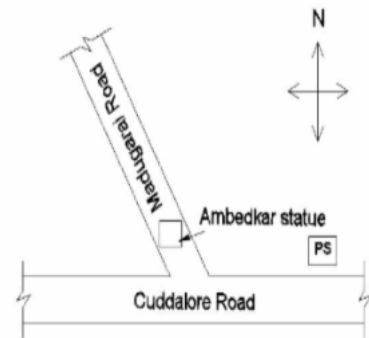

Google Map View

Polling Station Building Front View

Polling Station Front View

Cad View

Key MAP View

1 பெயர் : சேகர் தந்தை பெயர் : கோவிந்தராஜ் வீட்டு எண் : 1 வயது : 60 பாலினம் : ஆண்	UOM0886614 Photo is available	2 பெயர் : சாந்தகுமார் தந்தை பெயர் : சாமிக்கண்ணு வீட்டு எண் : 1 வயது : 49 பாலினம் : ஆண்	UOM0886622 Photo is available	3 பெயர் : சத்யா கே கணவர் பெயர் : செல்வகுமார் மீ.கா வீட்டு எண் : 1 வயது : 43 பாலினம் : பெண்	UOM1884071 Photo is available
4 பெயர் : பிரபாகரன் தந்தை பெயர் : குணசேகரன் வீட்டு எண் : 1 வயது : 33 பாலினம் : ஆண்	UOM1802768 Photo is available	5 பெயர் : பிரபாகரன் தந்தை பெயர் : குணசேகரன் வீட்டு எண் : 1 வயது : 33 பாலினம் : ஆண்	UOM1857143 Photo is available	6 பெயர் : அறிவுக்கரசு தந்தை பெயர் : திருநாவுக்கரசு வீட்டு எண் : 1 வயது : 28 பாலினம் : ஆண்	UOM0886606 Photo is available
7 பெயர் : கீர்த்தனா தாயின் பெயர் : தரிசா வீட்டு எண் : 1 வயது : 27 பாலினம் : பெண்	UOM1802735 Photo is available	8 பெயர் : செல்வக்குமார் தந்தை பெயர் : மோகன் வீட்டு எண் : 1 வயது : 27 பாலினம் : ஆண்	UOM1802537 Photo is available	9 பெயர் : முகிலன் தந்தை பெயர் : ஆறுமுகம் வீட்டு எண் : 1 வயது : 25 பாலினம் : ஆண்	UOM1802677 Photo is available
10 பெயர் : விஜயன் தந்தை பெயர் : கண்ணப்பன் வீட்டு எண் : 1 வயது : 24 பாலினம் : ஆண்	UOM1802974 Photo is available	11 பெயர் : அஸகர தாயின் பெயர் : இளமதி வீட்டு எண் : 1 வயது : 23 பாலினம் : ஆண்	UOM1990464 Photo is available	12 பெயர் : சரத்குமார் தந்தை பெயர் : சரண்ராஜ் வீட்டு எண் : 1 வயது : 22 பாலினம் : ஆண்	UOM1987791 Photo is available
13 பெயர் : வினோ தந்தை பெயர் : முருகன் வீட்டு எண் : 1 வயது : 22 பாலினம் : ஆண்	UOM1987908 Photo is available	14 பெயர் : கமலேஷ் தந்தை பெயர் : தங்கராஜ் வீட்டு எண் : 1/6 வயது : 20 பாலினம் : ஆண்	UOM2194546 Photo is available	15 பெயர் : பன்னீர் செல்வம் தந்தை பெயர் : பக்கிரி வீட்டு எண் : 1-28 வயது : 38 பாலினம் : ஆண்	UOM0230227 Photo is available
16 பெயர் : கீதா கணவர் பெயர் : மணிமாறன் வீட்டு எண் : 1/176 வயது : 30 பாலினம் : பெண்	UOM1900273 Photo is available	17 பெயர் : சுஜிதா தந்தை பெயர் : சுப்ரமணி வீட்டு எண் : 1-334 வயது : 36 பாலினம் : பெண்	UOM0230318 Photo is available	18 பெயர் : சுரேஷ்குமார் தந்தை பெயர் : வீரப்பன் வீட்டு எண் : 1A வயது : 40 பாலினம் : ஆண்	UOM0321745 Photo is available
19 பெயர் : சூரியநிதி தந்தை பெயர் : கலியமூர்த்தி வீட்டு எண் : 1A வயது : 37 பாலினம் : ஆண்	UOM0321752 Photo is available	20 பெயர் : இன்பநிதி தந்தை பெயர் : கலியமூர்த்தி வீட்டு எண் : 1A வயது : 35 பாலினம் : ஆண்	UOM0321760 Photo is available	21 பெயர் : வசந்த் தந்தை பெயர் : நடேசன் வீட்டு எண் : 1A வயது : 35 பாலினம் : ஆண்	UOM0321463 Photo is available
# 22 பெயர் : ரஞ்சித் சங்கர் த சி தந்தை பெயர் : சிவபிரகாசம் வீட்டு எண் : 1A வயது : 35 பாலினம் : ஆண்	UOM0321802 Photo is available	#2 23 பெயர் : தினகரன் தந்தை பெயர் : ரவிசந்திரன் வீட்டு எண் : 1A வயது : 33 பாலினம் : ஆண்	UOM0321455 Photo is available	24 பெயர் : சின்னப்பொண்ணு கணவர் பெயர் : அரசப்பன் வீட்டு எண் : 1E வயது : 79 பாலினம் : பெண்	UOM0409912 Photo is available
25 பெயர் : பாண்டியன் தந்தை பெயர் : சுப்புராயன் வீட்டு எண் : 1E வயது : 55 பாலினம் : ஆண்	UOM0566976 Photo is available	26 பெயர் : வள்ளி கணவர் பெயர் : ராமமூர்த்தி வீட்டு எண் : 1E வயது : 53 பாலினம் : பெண்	UOM1440585 Photo is available	27 பெயர் : செல்வி கணவர் பெயர் : குமார் வீட்டு எண் : 1E வயது : 51 பாலினம் : பெண்	UOM0717512 Photo is available
28 பெயர் : சிவகுமார் தந்தை பெயர் : ராஜாமணி வீட்டு எண் : 1E வயது : 47 பாலினம் : ஆண்	UOM0950782 Photo is available	29 பெயர் : சிவகொழந்து தந்தை பெயர் : கலியபெருமாள் வீட்டு எண் : 1E வயது : 46 பாலினம் : ஆண்	UOM0800631 Photo is available	30 பெயர் : மகாலட்சுமி கணவர் பெயர் : சக்திவேல் வீட்டு எண் : 1E வயது : 44 பாலினம் : பெண்	UOM0567099 Photo is available