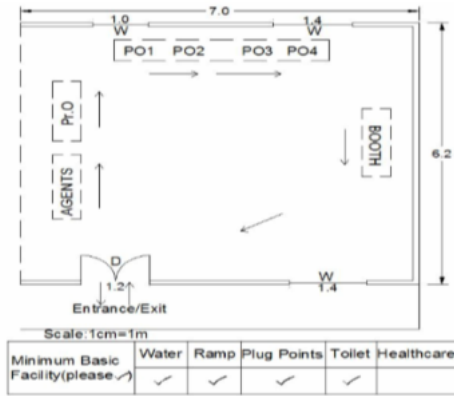

வாக்காளர் பதிவு அலுவலரின்  
கையொப்பம்

Nazri Naksha

Google Map View

Polling Station Building Front View

Polling Station Front View

Cad View

Key MAP View

|   |            |   |            |  |            |
|---|------------|---|------------|--|------------|
| 1<br>பெயர் : சாந்தி<br>கணவர் பெயர்: கலியமூர்த்தி<br>வீட்டு எண் : 0<br>வயது : 47 பாலினம் : பெண்<br>Photo is available        | KRY1044130 | 2<br>பெயர் : சுந்தரி<br>கணவர் பெயர்: பழனிவேல்<br>வீட்டு எண் : 1<br>வயது : 44 பாலினம் : பெண்<br>Photo is available             | KRY2722106 | 3<br>பெயர் : கலைச்செல்வி<br>கணவர் பெயர்: ஸ்ரீதர்<br>வீட்டு எண் : 1<br>வயது : 35 பாலினம் : பெண்<br>Photo is available       | UOM1107796 |
| 4<br>பெயர் : பிரகாஷ்<br>தந்தை பெயர்: கிருஷ்ணமூர்த்தி<br>வீட்டு எண் : 1<br>வயது : 34 பாலினம் : ஆண்<br>Photo is available     | UOM0817189 | 5<br>பெயர் : அழகப்பன்<br>தந்தை பெயர்: சண்முகம்<br>வீட்டு எண் : 1<br>வயது : 28 பாலினம் : ஆண்<br>Photo is available             | UOM0817171 | 6<br>பெயர் : சுரேஷ்குமார் ஏ<br>தந்தை பெயர்: ஏழுமலை<br>வீட்டு எண் : 1<br>வயது : 20 பாலினம் : ஆண்<br>Photo is available      | UOM2175487 |
| 7<br>பெயர் : ஜீவா<br>கணவர் பெயர்: சிவராமன்<br>வீட்டு எண் : 1-3<br>வயது : 36 பாலினம் : பெண்<br>Photo is available            | UOM0737643 | 8<br>பெயர் : தமிழரசன் ஏ<br>தந்தை பெயர்: ஏழுமலை<br>வீட்டு எண் : 1/4<br>வயது : 28 பாலினம் : ஆண்<br>Photo is available           | UOM2215937 | 9<br>பெயர் : தமிழ்செல்வி<br>தந்தை பெயர்: ஏழுமலை<br>வீட்டு எண் : 1/4<br>வயது : 24 பாலினம் : பெண்<br>Photo is available      | UOM2116010 |
| 10<br>பெயர் : ராஜலிங்கம்<br>தந்தை பெயர்: சுப்புராயன்<br>வீட்டு எண் : 1E<br>வயது : 74 பாலினம் : ஆண்<br>Photo is available    | UOM0363465 | 11<br>பெயர் : ராமகிருஷ்ணன்<br>தந்தை பெயர்: கதிர்வேல்<br>வீட்டு எண் : 1E<br>வயது : 59 பாலினம் : ஆண்<br>Photo is available      | UOM0299743 | 12<br>பெயர் : சண்முகம்<br>தந்தை பெயர்: பெரியதம்பி<br>வீட்டு எண் : 1E<br>வயது : 57 பாலினம் : ஆண்<br>Photo is available      | UOM0544213 |
| 13<br>பெயர் : லட்சுமி<br>கணவர் பெயர்: அரிமுருகன்<br>வீட்டு எண் : 1E<br>வயது : 47 பாலினம் : பெண்<br>Photo is available       | UOM0203158 | 14<br>பெயர் : குமுதா<br>கணவர் பெயர்: நாராயணன்<br>வீட்டு எண் : 1E<br>வயது : 46 பாலினம் : பெண்<br>Photo is available            | KRY1044270 | 15<br>பெயர் : சகுந்தலா<br>கணவர் பெயர்: ராதாகிருஷ்ணன்<br>வீட்டு எண் : 1E<br>வயது : 45 பாலினம் : பெண்<br>Photo is available  | UOM0203026 |
| 16<br>பெயர் : சங்கீதா<br>கணவர் பெயர்: சீத்தாராமன்<br>வீட்டு எண் : 1E<br>வயது : 45 பாலினம் : பெண்<br>Photo is available      | UOM0299768 | 17<br>பெயர் : விஜயலட்சுமி<br>கணவர் பெயர்: முத்துக்குமரன்<br>வீட்டு எண் : 1E<br>வயது : 43 பாலினம் : பெண்<br>Photo is available | UOM0203422 | 18<br>பெயர் : கெங்கா<br>தந்தை பெயர்: ரங்கநாதன்<br>வீட்டு எண் : 1E<br>வயது : 42 பாலினம் : பெண்<br>Photo is available        | UOM0203414 |
| 19<br>பெயர் : செல்வராணி<br>கணவர் பெயர்: தங்கவேல்<br>வீட்டு எண் : 1E<br>வயது : 40 பாலினம் : பெண்<br>Photo is available       | UOM0363382 | 20<br>பெயர் : ஜெயந்தி<br>கணவர் பெயர்: பூபதி<br>வீட்டு எண் : 1E<br>வயது : 40 பாலினம் : பெண்<br>Photo is available              | UOM0363424 | 21<br>பெயர் : ராஜேஸ்வரி<br>கணவர் பெயர்: சிவமுருகன்<br>வீட்டு எண் : 1E<br>வயது : 40 பாலினம் : பெண்<br>Photo is available    | UOM0363259 |
| 22<br>பெயர் : அம்சவள்ளி<br>கணவர் பெயர்: வெங்கடேசன்<br>வீட்டு எண் : 1E<br>வயது : 39 பாலினம் : பெண்<br>Photo is available     | UOM0363267 | 23<br>பெயர் : வள்ளி<br>கணவர் பெயர்: சிவபூஷணம்<br>வீட்டு எண் : 1E<br>வயது : 39 பாலினம் : பெண்<br>Photo is available            | UOM0416230 | 24<br>பெயர் : பூபதி<br>தந்தை பெயர்: ஆறுமுகம்<br>வீட்டு எண் : 1E<br>வயது : 36 பாலினம் : ஆண்<br>Photo is available           | UOM0203562 |
| 25<br>பெயர் : பிரபாகரன்<br>தந்தை பெயர்: கிருஷ்ணமூர்த்தி<br>வீட்டு எண் : 1E<br>வயது : 36 பாலினம் : ஆண்<br>Photo is available | UOM0203331 | 26<br>பெயர் : தெய்வமலர்<br>கணவர் பெயர்: சந்திரசேகர்<br>வீட்டு எண் : 1E<br>வயது : 36 பாலினம் : பெண்<br>Photo is available      | UOM0363234 | 27<br>பெயர் : சண்முகசுந்தரம்<br>தந்தை பெயர்: ராமானுஜம்<br>வீட்டு எண் : 1E<br>வயது : 35 பாலினம் : ஆண்<br>Photo is available | UOM0203513 |
| 28<br>பெயர் : திருநாவுக்கரசு<br>தந்தை பெயர்: செல்வராஜ்<br>வீட்டு எண் : 1E<br>வயது : 35 பாலினம் : ஆண்<br>Photo is available  | UOM0203257 | 29<br>பெயர் : சதீஷ்குமார்<br>தந்தை பெயர்: தேவராசு<br>வீட்டு எண் : 1E<br>வயது : 35 பாலினம் : ஆண்<br>Photo is available         | UOM0203265 | 30<br>பெயர் : சரண்யா<br>தந்தை பெயர்: நடராஜன்<br>வீட்டு எண் : 1E<br>வயது : 35 பாலினம் : பெண்<br>Photo is available          | UOM0203356 |