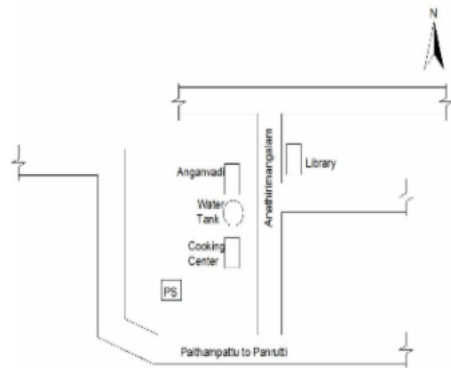

Key MAP View