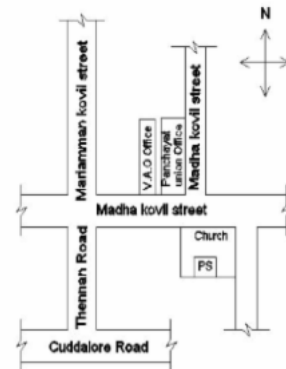

Google Map View

Polling Station Building Front View

Polling Station Front View

Cad View

Key MAP View

சட்டமன்றத் தொகுதியின் எண் மற்றும் பெயர் : 154-பண்டிடி பிரிவு எண் மற்றும் பெயர் 1-கீழ்க்கவரப்பட்டு (வ.கி) மற்றும் (ஊ), அம்பேத்கார் தெரு