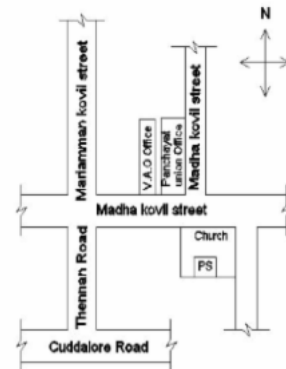

Google Map View

Polling Station Building Front View

Polling Station Front View

Cad View

Key MAP View

சட்டமன்றத் தொகுதியின் எண் மற்றும் பெயர் : 154-பண்டி
பிரிவு எண் மற்றும் பெயர் 1-கீழ்க்கவரப்பட்டு (வ.கி) மற்றும் (ஊ), லைப்ரரி தெரு