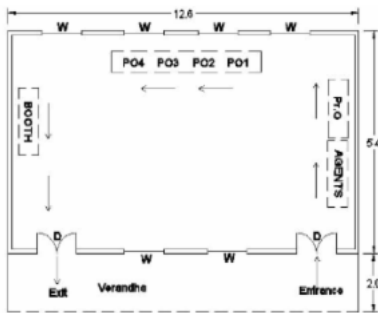

Google Map View

Polling Station Building Front View

Polling Station Front View

Cad View

Scale: 1cm=1m

Minimum Basic Facility(please ✓)	Water	Ramp	Plug Points	Toilet	Healthcare
	✓	✓	✓	✓	

Key MAP View

1 பெயர் : தனசேகர் தந்தை பெயர் : வைரவேல் வீட்டு எண் : 1 வயது : 41 பாலினம் : ஆண்	KRY1845809 Photo is available	2 பெயர் : முருகன் தந்தை பெயர் : ராமலிங்கம் வீட்டு எண் : 01 வயது : 30 பாலினம் : ஆண்	UOM2075562 Photo is available	3 பெயர் : கிருஷ்ணமூர்த்தி தந்தை பெயர் : முனுசாமி வீட்டு எண் : 1E வயது : 58 பாலினம் : ஆண்	UOM0231571 Photo is available
4 பெயர் : பாவாடை தந்தை பெயர் : ரத்தினம் வீட்டு எண் : 1E வயது : 47 பாலினம் : ஆண்	UOM0323998 Photo is available	5 பெயர் : மகாலட்சுமி கணவர் பெயர் : தனசேகரன் வீட்டு எண் : 1E வயது : 45 பாலினம் : பெண்	UOM0231910 Photo is available	6 பெயர் : கனிமொழி கணவர் பெயர் : பாவாடை வீட்டு எண் : 1E வயது : 45 பாலினம் : பெண்	UOM0324020 Photo is available
7 பெயர் : பிரபு தந்தை பெயர் : வைரவேல் வீட்டு எண் : 1E வயது : 35 பாலினம் : ஆண்	UOM0231555 Photo is available	S2 8 பெயர் : யமுனா தந்தை பெயர் : ஜெயமூர்த்தி வீட்டு எண் : 1E வயது : 28 பாலினம் : பெண்	UOM0838565 Photo is available	9 பெயர் : செளமியா பாவாடை தந்தை பெயர் : பாவாடை வீட்டு எண் : 1ஏ பில்லிங் வயது : 21 பாலினம் : பெண்	UOM2117596 Photo is available
10 பெயர் : நீலாவதி கணவர் பெயர் : கார்த்தீபன் வீட்டு எண் : 4/107 வயது : 32 பாலினம் : பெண்	UOM2212421 Photo is available	11 பெயர் : நதியா கணவர் பெயர் : தங்கவேல் வீட்டு எண் : 30 வயது : 39 பாலினம் : பெண்	UOM2002202 Photo is available	12 பெயர் : பிரகாஷ் தந்தை பெயர் : கண்ணன் வீட்டு எண் : 133A வயது : 39 பாலினம் : ஆண்	KRY2757516 Photo is available
13 பெயர் : சசிகலா கணவர் பெயர் : செந்தில்குமார் வீட்டு எண் : 158 வயது : 37 பாலினம் : பெண்	UOM0456889 Photo is available	14 பெயர் : ஷர்மிளா தந்தை பெயர் : சங்கர் வீட்டு எண் : 857ஏ வயது : 25 பாலினம் : பெண்	UOM1115682 Photo is available	15 பெயர் : பரணிதரன் தந்தை பெயர் : வெங்கடேசன் வீட்டு எண் : 1009 வயது : 36 பாலினம் : ஆண்	KRY2801157 Photo is available
16 பெயர் : தரணிதரன் தந்தை பெயர் : வெங்கடேசன் வீட்டு எண் : 1009 வயது : 32 பாலினம் : ஆண்	UOM0456905 Photo is available	17 பெயர் : மணிவண்ணன் தந்தை பெயர் : அண்ணாமலை வீட்டு எண் : 1010 வயது : 32 பாலினம் : ஆண்	UOM0456897 Photo is available	18 பெயர் : காயத்திரி தந்தை பெயர் : சிவக்குமார் வீட்டு எண் : 1018 வயது : 25 பாலினம் : பெண்	UOM1105618 Photo is available
19 பெயர் : ரஞ்சிதம் தந்தை பெயர் : ஞானபிரகாஷ் வீட்டு எண் : 1026 வயது : 27 பாலினம் : பெண்	UOM1103985 Photo is available	20 பெயர் : விஜயராம்குமார் தந்தை பெயர் : ஆறுமுகம் வீட்டு எண் : 1029 வயது : 45 பாலினம் : ஆண்	KRY2686475 Photo is available	21 பெயர் : ஷீலா கணவர் பெயர் : ஐயப்பன் வீட்டு எண் : 1030 வயது : 30 பாலினம் : பெண்	UOM1036185 Photo is available
22 பெயர் : கோபிநாத் தந்தை பெயர் : சிவகுமார் வீட்டு எண் : 1032 வயது : 23 பாலினம் : பெண்	UOM1909522 Photo is available	23 பெயர் : மோனிஷா தந்தை பெயர் : கணேசன் வீட்டு எண் : 1051 வயது : 32 பாலினம் : பெண்	UOM0457135 Photo is available	24 பெயர் : சிந்து தந்தை பெயர் : சரவணன் வீட்டு எண் : 1064 வயது : 25 பாலினம் : பெண்	UOM1916071 Photo is available
E 25 பெயர் : முத்துலட்சுமி கணவர் பெயர் : நாராயணசாமி வீட்டு எண் : 1200 வயது : 93 பாலினம் : பெண்	UOM1440635 Photo is available	26 பெயர் : விஸ்வநாதன் தந்தை பெயர் : லட்சுமணன் வீட்டு எண் : 1200 வயது : 62 பாலினம் : ஆண்	UOM1440668 Photo is available	27 பெயர் : நாகம்மாள் கணவர் பெயர் : விஸ்வநாதன் வீட்டு எண் : 1200 வயது : 60 பாலினம் : பெண்	UOM1440676 Photo is available
28 பெயர் : பரந்தாமன் தந்தை பெயர் : லட்சுமணன் வீட்டு எண் : 1200 வயது : 50 பாலினம் : ஆண்	UOM1440684 Photo is available	29 பெயர் : கார்த்தீபன் தந்தை பெயர் : லட்சுமணன் வீட்டு எண் : 1200 வயது : 42 பாலினம் : ஆண்	KRY2686442 Photo is available	30 பெயர் : ரஞ்சிதம் கணவர் பெயர் : பரந்தாமன் வீட்டு எண் : 1200 வயது : 42 பாலினம் : பெண்	UOM0653584 Photo is available