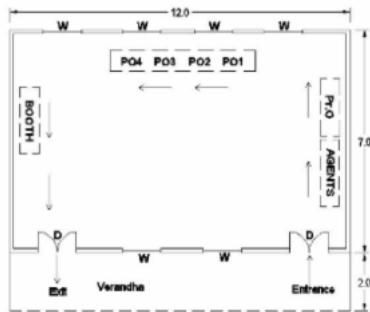

Google Map View

Polling Station Building Front View

Polling Station Front View

Cad View

Key MAP View

சட்டமன்றத் தொகுதியின் எண் மற்றும் பெயர் : 154-பண்டிடி பிரிவு எண் மற்றும் பெயர் 1-மேல்கவரப்பட்டு (வ.கி) மற்றும் (ஊ), கிழக்கு தெரு