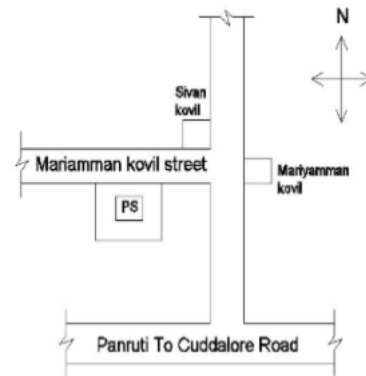

Google Map View

Polling Station Building Front View

Polling Station Front View

Cad View

Key MAP View

சட்டமன்றத் தொகுதியின் எண் மற்றும் பெயர் : 154-பண்டி  
பிரிவு எண் மற்றும் பெயர் 1-மேல்கவரப்பட்டு (வ.கி) மற்றும் (ஊ), மெயின் ரோடு