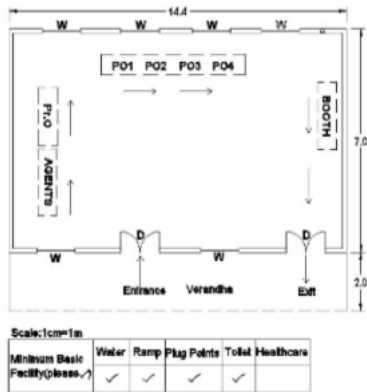

Google Map View

Polling Station Building Front View

Polling Station Front View

Cad View

Key MAP View

சட்டமன்றத் தொகுதியின் எண் மற்றும் பெயர் : 154-பண்டி  
பிரிவு எண் மற்றும் பெயர் 1-மேல்கவரப்பட்டு (வ.கி) மற்றும் (ஊ), மெயின் ரோடு