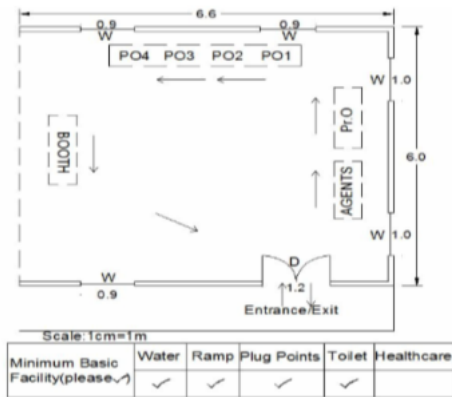

Google Map View

Polling Station Building Front View

Polling Station Front View

Cad View

Key MAP View

சட்டமன்றத் தொகுதியின் எண் மற்றும் பெயர் : 154-பண்டிபிரிவு எண் மற்றும் பெயர் 1-எனதிரிமங்கலம் (வ.கி) மற்றும் (ஊ), காலனி தெரு