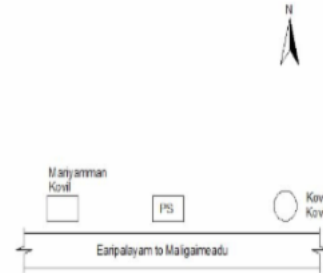

Google Map View

Polling Station Building Front View

Polling Station Front View

Cad View

Key MAP View

சட்டமன்றத் தொகுதியின் எண் மற்றும் பெயர் : 154-பண்டி
பிரிவு எண் மற்றும் பெயர் 1-மாணிகைமேடு (வ.கி) மற்றும் (ஊ), காமன்கோயில் தெரு