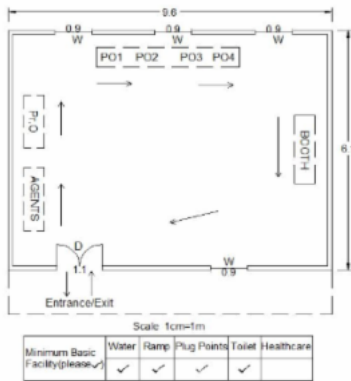

Google Map View

Polling Station Building Front View

Polling Station Front View

Cad View

Key MAP View

சட்டமன்றத் தொகுதியின் எண் மற்றும் பெயர் : 154-பண்டி
பிரிவு எண் மற்றும் பெயர் 1-மாணிகைமேடு (வ.கி) மற்றும் (ஊ), காமன்கோயில் தெரு