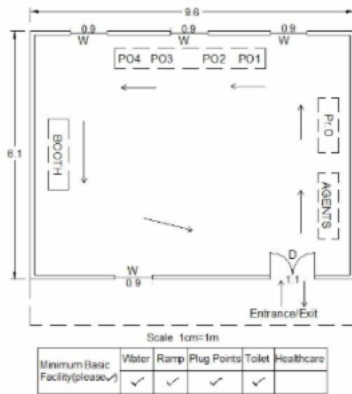

Google Map View

Polling Station Building Front View

Polling Station Front View

Cad View

Key MAP View

1 பெயர் : காயத்ரி கணவர் பெயர்: பாலமுருகன் வீட்டு எண் : 1 வயது : 27 பாலினம் : பெண் Photo is available UOM1037092	2 பெயர் : உதயகுர்யா தந்தை பெயர்: சேகர் வீட்டு எண் : 1 வயது : 25 பாலினம் : பெண் Photo is available UOM1073600	3 பெயர் : கிருஷ்ணகாந்த் தந்தை பெயர்: செல்வராஜ் வீட்டு எண் : 1ஏ வயது : 22 பாலினம் : ஆண் Photo is available UOM2044840
4 பெயர் : புஷ்பநாதன் தந்தை பெயர்: சீராள் வீட்டு எண் : 1E வயது : 66 பாலினம் : ஆண் Photo is available UOM0234096	5 பெயர் : ஜெயலட்சுமி கணவர் பெயர்: முத்து வீட்டு எண் : 1E வயது : 53 பாலினம் : பெண் Photo is available UOM0460105	6 பெயர் : முத்தையன் தந்தை பெயர்: வீரப்பன் வீட்டு எண் : 1E வயது : 47 பாலினம் : ஆண் Photo is available UOM0233767
7 பெயர் : பூமாதேவி கணவர் பெயர்: முருகன் வீட்டு எண் : 1E வயது : 46 பாலினம் : பெண் Photo is available UOM0233882	8 பெயர் : ராமாயி கணவர் பெயர்: கோபு வீட்டு எண் : 1E வயது : 43 பாலினம் : பெண் Photo is available UOM0459230	9 பெயர் : சுந்தரி கணவர் பெயர்: சுப்பரமணியன் வீட்டு எண் : 1E வயது : 43 பாலினம் : பெண் Photo is available UOM0459206
10 பெயர் : சுகந்தி கணவர் பெயர்: சக்திவேல் வீட்டு எண் : 1E வயது : 43 பாலினம் : பெண் Photo is available UOM0459214	11 பெயர் : சரணராஜ் தந்தை பெயர்: கண்ணன் வீட்டு எண் : 1E வயது : 38 பாலினம் : ஆண் Photo is available UOM0234260	12 பெயர் : சிவக்குமார் தந்தை பெயர்: கோதண்டம் வீட்டு எண் : 1E வயது : 37 பாலினம் : ஆண் Photo is available UOM0234088
13 பெயர் : ராஜிவ் தந்தை பெயர்: ஜெயராமன் வீட்டு எண் : 1E வயது : 36 பாலினம் : ஆண் Photo is available UOM0233940	14 பெயர் : தனலட்சுமி கணவர் பெயர்: கிருஷ்ணராஜ் வீட்டு எண் : 1e வயது : 35 பாலினம் : பெண் Photo is available UOM0839498	15 பெயர் : ராஜ்குமார் தந்தை பெயர்: பூவன் வீட்டு எண் : 1E வயது : 34 பாலினம் : ஆண் Photo is available UOM0233957
16 பெயர் : மணிகண்டன் தந்தை பெயர்: ராஜாங்கம் வீட்டு எண் : 1E வயது : 34 பாலினம் : ஆண் Photo is available UOM0459271	17 பெயர் : சசிக்கலா தந்தை பெயர்: நாகராஜன் வீட்டு எண் : 1E வயது : 31 பாலினம் : பெண் Photo is available UOM0839613	18 பெயர் : ரேகா தந்தை பெயர்: ஆறுமுகம் வீட்டு எண் : 1இ வயது : 30 பாலினம் : பெண் Photo is available UOM1840123
19 பெயர் : டேவிட் ஆரோக்கியதாஸ் தந்தை பெயர்: ஆரோக்கியதாஸ் வீட்டு எண் : 1 வயது : 26 பாலினம் : ஆண் Photo is available UOM1931583	20 பெயர் : சரவணன் தந்தை பெயர்: சக்தி வீட்டு எண் : 1இ வயது : 21 பாலினம் : ஆண் Photo is available UOM2044808	21 பெயர் : சகுந்தலா கணவர் பெயர்: தியாகராசன் வீட்டு எண் : 5 வயது : 70 பாலினம் : பெண் Photo is available KRY2803146
22 பெயர் : பொற்கிலை கணவர் பெயர்: இருசப்பன் வீட்டு எண் : 6 வயது : 44 பாலினம் : பெண் Photo is available UOM0234161	23 பெயர் : அபிதா தந்தை பெயர்: வேலு வீட்டு எண் : 6/10 வயது : 26 பாலினம் : பெண் Photo is available UOM1116821	24 பெயர் : ஜேம்ஸாட் தந்தை பெயர்: பரமசிவம் வீட்டு எண் : 24/2 வயது : 27 பாலினம் : ஆண் Photo is available UOM0981084
25 பெயர் : அஸ்வினி தந்தை பெயர்: பரமசிவம் வீட்டு எண் : 53 வயது : 25 பாலினம் : பெண் Photo is available UOM1037100	26 பெயர் : சபரிநாதன் தந்தை பெயர்: சிவக்குமார் வீட்டு எண் : 65 வயது : 22 பாலினம் : ஆண் Photo is available UOM1999416	27 பெயர் : தமிழரசன் தந்தை பெயர்: நேவி கருப்பன் வீட்டு எண் : 67 வயது : 45 பாலினம் : ஆண் Photo is available UOM1012293
28 பெயர் : சுப்பிரமணி தந்தை பெயர்: வடிவேல் வீட்டு எண் : 75 வயது : 76 பாலினம் : ஆண் Photo is available UOM1515998	29 பெயர் : ஷீலா கணவர் பெயர்: ராமராஜ் வீட்டு எண் : 84 வயது : 32 பாலினம் : பெண் Photo is available UOM0981126	30 பெயர் : மஞ்சளா முத்தாராயன் கணவர் பெயர்: முத்தாராயன் வீட்டு எண் : 85 பிரதான சாலை வயது : 37 பாலினம் : பெண் Photo is available UOM2044907