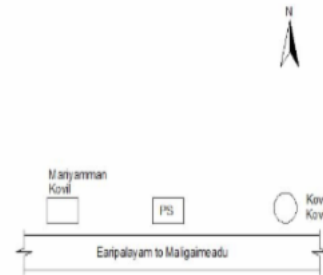

Google Map View

Polling Station Building Front View

Polling Station Front View

Cad View

Key MAP View

1 பெயர் : காயத்ரி கணவர் பெயர்: பாலமுருகன் வீட்டு எண் : 1 வயது : 27 பாலினம் : பெண் Photo is available UOM1037092	2 பெயர் : உதயகுர்யா தந்தை பெயர்: சேகர் வீட்டு எண் : 1 வயது : 25 பாலினம் : பெண் Photo is available UOM1073600	3 பெயர் : கிருஷ்ணகாந்த் தந்தை பெயர்: செல்வராஜ் வீட்டு எண் : 1ஏ வயது : 22 பாலினம் : ஆண் Photo is available UOM2044840
4 பெயர் : புஷ்பநாதன் தந்தை பெயர்: சீராள் வீட்டு எண் : 1E வயது : 66 பாலினம் : ஆண் Photo is available UOM0234096	5 பெயர் : ஜெயலட்சுமி கணவர் பெயர்: முத்து வீட்டு எண் : 1E வயது : 53 பாலினம் : பெண் Photo is available UOM0460105	6 பெயர் : முத்தையன் தந்தை பெயர்: வீரப்பன் வீட்டு எண் : 1E வயது : 47 பாலினம் : ஆண் Photo is available UOM0233767
7 பெயர் : பூமாதேவி கணவர் பெயர்: முருகன் வீட்டு எண் : 1E வயது : 46 பாலினம் : பெண் Photo is available UOM0233882	8 பெயர் : ராமாயி கணவர் பெயர்: கோபு வீட்டு எண் : 1E வயது : 43 பாலினம் : பெண் Photo is available UOM0459230	9 பெயர் : சுந்தரி கணவர் பெயர்: சுப்பரமணியன் வீட்டு எண் : 1E வயது : 43 பாலினம் : பெண் Photo is available UOM0459206
10 பெயர் : சுகந்தி கணவர் பெயர்: சக்திவேல் வீட்டு எண் : 1E வயது : 43 பாலினம் : பெண் Photo is available UOM0459214	11 பெயர் : சரணராஜ் தந்தை பெயர்: கண்ணன் வீட்டு எண் : 1E வயது : 38 பாலினம் : ஆண் Photo is available UOM0234260	12 பெயர் : சிவக்குமார் தந்தை பெயர்: கோதண்டம் வீட்டு எண் : 1E வயது : 37 பாலினம் : ஆண் Photo is available UOM0234088
13 பெயர் : ராஜிவ் தந்தை பெயர்: ஜெயராமன் வீட்டு எண் : 1E வயது : 36 பாலினம் : ஆண் Photo is available UOM0233940	14 பெயர் : தனலட்சுமி கணவர் பெயர்: கிருஷ்ணராஜ் வீட்டு எண் : 1e வயது : 35 பாலினம் : பெண் Photo is available UOM0839498	15 பெயர் : ராஜ்குமார் தந்தை பெயர்: பூவன் வீட்டு எண் : 1E வயது : 34 பாலினம் : ஆண் Photo is available UOM0233957
16 பெயர் : மணிகண்டன் தந்தை பெயர்: ராஜாங்கம் வீட்டு எண் : 1E வயது : 34 பாலினம் : ஆண் Photo is available UOM0459271	17 பெயர் : சசிக்கலா தந்தை பெயர்: நாகராஜன் வீட்டு எண் : 1E வயது : 31 பாலினம் : பெண் Photo is available UOM0839613	18 பெயர் : ரேகா தந்தை பெயர்: ஆறுமுகம் வீட்டு எண் : 1இ வயது : 30 பாலினம் : பெண் Photo is available UOM1840123
19 பெயர் : டேவிட் ஆரோக்கியதாஸ் தந்தை பெயர்: ஆரோக்கியதாஸ் வீட்டு எண் : 1 வயது : 26 பாலினம் : ஆண் Photo is available UOM1931583	20 பெயர் : சரவணன் தந்தை பெயர்: சக்தி வீட்டு எண் : 1இ வயது : 21 பாலினம் : ஆண் Photo is available UOM2044808	21 பெயர் : சகுந்தலா கணவர் பெயர்: தியாகராசன் வீட்டு எண் : 5 வயது : 70 பாலினம் : பெண் Photo is available KRY2803146
22 பெயர் : பொற்கிலை கணவர் பெயர்: இருசப்பன் வீட்டு எண் : 6 வயது : 44 பாலினம் : பெண் Photo is available UOM0234161	23 பெயர் : அபிதா தந்தை பெயர்: வேலு வீட்டு எண் : 6/10 வயது : 26 பாலினம் : பெண் Photo is available UOM1116821	24 பெயர் : ஜேம்ஸாட் தந்தை பெயர்: பரமசிவம் வீட்டு எண் : 24/2 வயது : 27 பாலினம் : ஆண் Photo is available UOM0981084
25 பெயர் : அஸ்வினி தந்தை பெயர்: பரமசிவம் வீட்டு எண் : 53 வயது : 25 பாலினம் : பெண் Photo is available UOM1037100	26 பெயர் : சபரிநாதன் தந்தை பெயர்: சிவக்குமார் வீட்டு எண் : 65 வயது : 22 பாலினம் : ஆண் Photo is available UOM1999416	27 பெயர் : தமிழரசன் தந்தை பெயர்: நேவி கருப்பன் வீட்டு எண் : 67 வயது : 45 பாலினம் : ஆண் Photo is available UOM1012293
28 பெயர் : சுப்பிரமணி தந்தை பெயர்: வடிவேல் வீட்டு எண் : 75 வயது : 76 பாலினம் : ஆண் Photo is available UOM1515998	29 பெயர் : ஷீலா கணவர் பெயர்: ராமராஜ் வீட்டு எண் : 84 வயது : 32 பாலினம் : பெண் Photo is available UOM0981126	30 பெயர் : மஞ்சளா முத்தாராயன் கணவர் பெயர்: முத்தாராயன் வீட்டு எண் : 85 பிரதான சாலை வயது : 37 பாலினம் : பெண் Photo is available UOM2044907