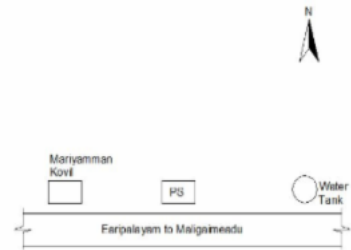

Google Map View

Polling Station Building Front View

Polling Station Front View

Cad View

Key MAP View

1 பெயர் : மகேஸ்வரி தந்தை பெயர்: வீரமுத்து வீட்டு எண் : 0 வயது : 32 பாலினம் : பெண் Photo is available	UOM1037555	2 பெயர் : கலியன் தந்தை பெயர்: சீனிவாசன் வீட்டு எண் : 1 வயது : 76 பாலினம் : ஆண் Photo is available	UOM1785658	3 பெயர் : பூங்கோதை தந்தை பெயர்: பாவாடை வீட்டு எண் : 1 வயது : 61 பாலினம் : பெண் Photo is available	UOM1982222
4 பெயர் : அமுதா கணவர் பெயர்: ராஜேந்திரன் வீட்டு எண் : 1 வயது : 61 பாலினம் : பெண் Photo is available	UOM1982354	5 பெயர் : கனகா கணவர் பெயர்: ராமமூர்த்தி வீட்டு எண் : 1 வயது : 49 பாலினம் : பெண் Photo is available	KRY2761484	6 பெயர் : குமார் தந்தை பெயர்: கண்ணையன் வீட்டு எண் : 1 வயது : 48 பாலினம் : ஆண் Photo is available	UOM0460824
7 பெயர் : கீதா கணவர் பெயர்: சதீஷ் வீட்டு எண் : 1 வயது : 36 பாலினம் : பெண் Photo is available	UOM0460774	8 பெயர் : பானுமதி கணவர் பெயர்: ஜுவானந்தம் வீட்டு எண் : 1 வயது : 35 பாலினம் : பெண் Photo is available	UOM0460782	9 பெயர் : சாந்தி கணவர் பெயர்: மணிகண்டன் வீட்டு எண் : 1 வயது : 34 பாலினம் : பெண் Photo is available	UOM0460808
10 பெயர் : பவித்ரா கணவர் பெயர்: அசோக்குமார் வீட்டு எண் : 1 வயது : 32 பாலினம் : பெண் Photo is available	UOM0460790	11 பெயர் : முருகன் தந்தை பெயர்: முனுசாமி வீட்டு எண் : 1 வயது : 31 பாலினம் : ஆண் Photo is available	UOM2020683	12 பெயர் : பூந்தர் தந்தை பெயர்: பால்கர் வீட்டு எண் : 1 வயது : 27 பாலினம் : ஆண் Photo is available	UOM0997064
13 பெயர் : விமல்ராஜ் தந்தை பெயர்: எழுமலை வீட்டு எண் : 001 வயது : 27 பாலினம் : ஆண் Photo is available	UOM1855048	14 பெயர் : கார்த்திகேயன் தந்தை பெயர்: காளிமுத்து வீட்டு எண் : 1 வயது : 26 பாலினம் : ஆண் Photo is available	UOM1095363	15 பெயர் : பிரசன்னா தந்தை பெயர்: தேவராசு வீட்டு எண் : 1 வயது : 24 பாலினம் : ஆண் Photo is available	UOM1852508
16 பெயர் : வசந்தபிரியன் தந்தை பெயர்: சங்கர் வீட்டு எண் : 1 வயது : 24 பாலினம் : ஆண் Photo is available	UOM1961499	17 பெயர் : கீதா கணவர் பெயர்: சதிஷ் குமார் வீட்டு எண் : 1-39 வயது : 34 பாலினம் : பெண் Photo is available	UOM0616409	18 பெயர் : பூங்கொடி கணவர் பெயர்: சேஷாசலம் வீட்டு எண் : 1A வயது : 43 பாலினம் : பெண் Photo is available	UOM0325100
19 பெயர் : காமாட்சி கணவர் பெயர்: சக்திவேல் வீட்டு எண் : 1A வயது : 41 பாலினம் : பெண் Photo is available	UOM0325118	20 பெயர் : குமரவேல் தந்தை பெயர்: சேட்டு வீட்டு எண் : 1A வயது : 39 பாலினம் : ஆண் Photo is available	UOM0325241	21 பெயர் : குமாரி தந்தை பெயர்: சேட்டு வீட்டு எண் : 1A வயது : 38 பாலினம் : பெண் Photo is available	UOM0325282
22 பெயர் : குமாரி கணவர் பெயர்: இளங்கோவன் வீட்டு எண் : 1A வயது : 38 பாலினம் : பெண் Photo is available	UOM0325142	23 பெயர் : சிவரஞ்சனி கணவர் பெயர்: கமலநாதன் வீட்டு எண் : 1A வயது : 38 பாலினம் : பெண் Photo is available	UOM0324954	24 பெயர் : விஜயலட்சுமி கணவர் பெயர்: செளரிராஜன் வீட்டு எண் : 1A வயது : 35 பாலினம் : பெண் Photo is available	UOM0324913
25 பெயர் : சரசு கணவர் பெயர்: செங்கான் வீட்டு எண் : 1E வயது : 74 பாலினம் : பெண் Photo is available	UOM0839928	26 பெயர் : அழகப்பன் தந்தை பெயர்: காத்தவராயன் வீட்டு எண் : 1E வயது : 66 பாலினம் : ஆண் Photo is available	UOM0234567	27 பெயர் : விஜயா கணவர் பெயர்: ஏழைமுத்து வீட்டு எண் : 1E வயது : 66 பாலினம் : பெண் Photo is available	UOM0235184
28 பெயர் : சிவகங்கை கணவர் பெயர்: பெரியசாமி வீட்டு எண் : 1E வயது : 64 பாலினம் : பெண் Photo is available	UOM0718239	29 பெயர் : அழகானந்தம் தந்தை பெயர்: திருமால் வீட்டு எண் : 1E வயது : 63 பாலினம் : ஆண் Photo is available	UOM0656819	30 பெயர் : பெரியநாயகி தந்தை பெயர்: ஏழுமலை வீட்டு எண் : 1E வயது : 57 பாலினம் : ஆண் Photo is available	UOM0235192