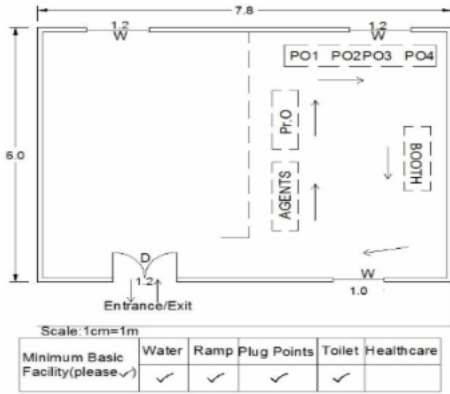

Google Map View

Polling Station Building Front View

Polling Station Front View

Cad View

Key MAP View

1 பெயர் : மகேஸ்வரி தந்தை பெயர்: வீரமுத்து வீட்டு எண் : 0 வயது : 32 பாலினம் : பெண் Photo is available	UOM1037555	2 பெயர் : கலியன் தந்தை பெயர்: சீனிவாசன் வீட்டு எண் : 1 வயது : 76 பாலினம் : ஆண் Photo is available	UOM1785658	3 பெயர் : பூங்கோதை தந்தை பெயர்: பாவாடை வீட்டு எண் : 1 வயது : 61 பாலினம் : பெண் Photo is available	UOM1982222
4 பெயர் : அமுதா கணவர் பெயர்: ராஜேந்திரன் வீட்டு எண் : 1 வயது : 61 பாலினம் : பெண் Photo is available	UOM1982354	5 பெயர் : கனகா கணவர் பெயர்: ராமமூர்த்தி வீட்டு எண் : 1 வயது : 49 பாலினம் : பெண் Photo is available	KRY2761484	6 பெயர் : குமார் தந்தை பெயர்: கண்ணையன் வீட்டு எண் : 1 வயது : 48 பாலினம் : ஆண் Photo is available	UOM0460824
7 பெயர் : கீதா கணவர் பெயர்: சதீஷ் வீட்டு எண் : 1 வயது : 36 பாலினம் : பெண் Photo is available	UOM0460774	8 பெயர் : பானுமதி கணவர் பெயர்: ஜுவானந்தம் வீட்டு எண் : 1 வயது : 35 பாலினம் : பெண் Photo is available	UOM0460782	9 பெயர் : சாந்தி கணவர் பெயர்: மணிகண்டன் வீட்டு எண் : 1 வயது : 34 பாலினம் : பெண் Photo is available	UOM0460808
10 பெயர் : பவித்ரா கணவர் பெயர்: அசோக்குமார் வீட்டு எண் : 1 வயது : 32 பாலினம் : பெண் Photo is available	UOM0460790	11 பெயர் : முருகன் தந்தை பெயர்: முனுசாமி வீட்டு எண் : 1 வயது : 31 பாலினம் : ஆண் Photo is available	UOM2020683	12 பெயர் : பூந்தர் தந்தை பெயர்: பால்கர் வீட்டு எண் : 1 வயது : 27 பாலினம் : ஆண் Photo is available	UOM0997064
13 பெயர் : விமல்ராஜ் தந்தை பெயர்: எழுமலை வீட்டு எண் : 001 வயது : 27 பாலினம் : ஆண் Photo is available	UOM1855048	14 பெயர் : கார்த்திகேயன் தந்தை பெயர்: காளிமுத்து வீட்டு எண் : 1 வயது : 26 பாலினம் : ஆண் Photo is available	UOM1095363	15 பெயர் : பிரசன்னா தந்தை பெயர்: தேவராசு வீட்டு எண் : 1 வயது : 24 பாலினம் : ஆண் Photo is available	UOM1852508
16 பெயர் : வசந்தபிரியன் தந்தை பெயர்: சங்கர் வீட்டு எண் : 1 வயது : 24 பாலினம் : ஆண் Photo is available	UOM1961499	17 பெயர் : கீதா கணவர் பெயர்: சதிஷ் குமார் வீட்டு எண் : 1-39 வயது : 34 பாலினம் : பெண் Photo is available	UOM0616409	18 பெயர் : பூங்கொடி கணவர் பெயர்: சேஷாசலம் வீட்டு எண் : 1A வயது : 43 பாலினம் : பெண் Photo is available	UOM0325100
19 பெயர் : காமாட்சி கணவர் பெயர்: சக்திவேல் வீட்டு எண் : 1A வயது : 41 பாலினம் : பெண் Photo is available	UOM0325118	20 பெயர் : குமரவேல் தந்தை பெயர்: சேட்டு வீட்டு எண் : 1A வயது : 39 பாலினம் : ஆண் Photo is available	UOM0325241	21 பெயர் : குமாரி தந்தை பெயர்: சேட்டு வீட்டு எண் : 1A வயது : 38 பாலினம் : பெண் Photo is available	UOM0325282
22 பெயர் : குமாரி கணவர் பெயர்: இளங்கோவன் வீட்டு எண் : 1A வயது : 38 பாலினம் : பெண் Photo is available	UOM0325142	23 பெயர் : சிவரஞ்சனி கணவர் பெயர்: கமலநாதன் வீட்டு எண் : 1A வயது : 38 பாலினம் : பெண் Photo is available	UOM0324954	24 பெயர் : விஜயலட்சுமி கணவர் பெயர்: செளரிராஜன் வீட்டு எண் : 1A வயது : 35 பாலினம் : பெண் Photo is available	UOM0324913
25 பெயர் : சரசு கணவர் பெயர்: செங்கான் வீட்டு எண் : 1E வயது : 74 பாலினம் : பெண் Photo is available	UOM0839928	26 பெயர் : அழகப்பன் தந்தை பெயர்: காத்தவராயன் வீட்டு எண் : 1E வயது : 66 பாலினம் : ஆண் Photo is available	UOM0234567	27 பெயர் : விஜயா கணவர் பெயர்: ஏழைமுத்து வீட்டு எண் : 1E வயது : 66 பாலினம் : பெண் Photo is available	UOM0235184
28 பெயர் : சிவகங்கை கணவர் பெயர்: பெரியசாமி வீட்டு எண் : 1E வயது : 64 பாலினம் : பெண் Photo is available	UOM0718239	29 பெயர் : அழகானந்தம் தந்தை பெயர்: திருமால் வீட்டு எண் : 1E வயது : 63 பாலினம் : ஆண் Photo is available	UOM0656819	30 பெயர் : பெரியநாயகி தந்தை பெயர்: ஏழுமலை வீட்டு எண் : 1E வயது : 57 பாலினம் : ஆண் Photo is available	UOM0235192