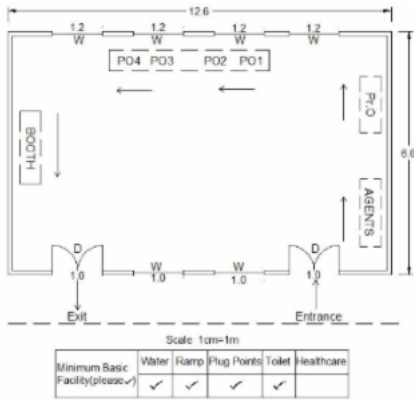

Google Map View

Polling Station Building Front View

Polling Station Front View

Cad View

Key MAP View

1 பெயர் : அம்சா கணவர் பெயர் : சத்யசீலன் வீட்டு எண் : 1 வயது : 51 பாலினம் : பெண் Photo is available	UOM1900968	2 பெயர் : ஐயப்பன் தந்தை பெயர் : முனியப்பன் வீட்டு எண் : 1 வயது : 34 பாலினம் : ஆண் Photo is available	UOM0540583	3 பெயர் : பன்னீர்செல்வம் தந்தை பெயர் : தியாகராஜன் வீட்டு எண் : 1E வயது : 66 பாலினம் : ஆண் Photo is available	UOM0236224
4 பெயர் : அரிகிருஷ்ணன் தந்தை பெயர் : கண்ணப்பன் வீட்டு எண் : 1E வயது : 57 பாலினம் : ஆண் Photo is available	UOM0571158	5 பெயர் : ரங்கையன் தந்தை பெயர் : ஜெகநாதன் வீட்டு எண் : 1E வயது : 52 பாலினம் : ஆண் Photo is available	UOM0163568	6 பெயர் : விஜயலட்சுமி கணவர் பெயர் : பன்னீர்செல்வம் வீட்டு எண் : 1E வயது : 52 பாலினம் : பெண் Photo is available	UOM0236158
7 பெயர் : விஜயா கணவர் பெயர் : இராஜேந்திரன் வீட்டு எண் : 1E வயது : 52 பாலினம் : பெண் Photo is available	UOM0236190	8 பெயர் : வரலட்சுமி கணவர் பெயர் : முரளி வீட்டு எண் : 1E வயது : 45 பாலினம் : பெண் Photo is available	UOM0236216	9 பெயர் : செல்வக்குமரன் தந்தை பெயர் : சொக்கலிங்கம் வீட்டு எண் : 1E வயது : 44 பாலினம் : ஆண் Photo is available	UOM0461616
10 பெயர் : தங்கராசு தந்தை பெயர் : ஜெயராமன் வீட்டு எண் : 1இ வயது : 44 பாலினம் : ஆண் Photo is available	UOM1857242	11 பெயர் : தேவி கணவர் பெயர் : மணிமாறன் வீட்டு எண் : 1E வயது : 43 பாலினம் : பெண் Photo is available	UOM0887299	12 பெயர் : விஜயகுமார் தந்தை பெயர் : தனபால் வீட்டு எண் : 1E வயது : 38 பாலினம் : ஆண் Photo is available	UOM0236091
13 பெயர் : சுரேஷ் தந்தை பெயர் : சுந்தரமூர்த்தி வீட்டு எண் : 1E வயது : 33 பாலினம் : ஆண் Photo is available	UOM0570960	14 பெயர் : சந்திரசேகரன் தந்தை பெயர் : சீனுவாசன் வீட்டு எண் : 1E வயது : 32 பாலினம் : ஆண் Photo is available	UOM0570952	15 பெயர் : தமிழ்அழகன் தந்தை பெயர் : தனஞ்செயன் வீட்டு எண் : 2E வயது : 31 பாலினம் : ஆண் Photo is available	UOM0570903
16 பெயர் : சரவணன் தந்தை பெயர் : சரவணன் வீட்டு எண் : 1E வயது : 29 பாலினம் : ஆண் Photo is available	UOM0758516	17 பெயர் : திவாகர் தந்தை பெயர் : திருமாறன் வீட்டு எண் : 1E வயது : 28 பாலினம் : ஆண் Photo is available	UOM0840512	18 பெயர் : ஜனனி தந்தை பெயர் : செல்வமணி வீட்டு எண் : 1E வயது : 28 பாலினம் : பெண் Photo is available	UOM0938548
S 19 பெயர் : இலக்கியா தந்தை பெயர் : வீரபக்திரன் வீட்டு எண் : 1A வயது : 27 பாலினம் : பெண் Photo is available	UOM0967364	20 பெயர் : நர்மதா தந்தை பெயர் : முத்து வீட்டு எண் : 1இ வயது : 24 பாலினம் : பெண் Photo is available	UOM1920826	21 பெயர் : சரஸ்வதி தந்தை பெயர் : சீதாராமன் வீட்டு எண் : 2E வயது : 61 பாலினம் : பெண் Photo is available	UOM0163576
22 பெயர் : யுவராஜ் தந்தை பெயர் : பழனி வீட்டு எண் : 3 வயது : 27 பாலினம் : ஆண் Photo is available	UOM0938639	23 பெயர் : கிருஷ்ணகுமார் தந்தை பெயர் : ரங்கநாதன் வீட்டு எண் : 3-16 வயது : 32 பாலினம் : ஆண் Photo is available	UOM0461707	24 பெயர் : வெங்கடகிருஷ்ணன் தந்தை பெயர் : ஜோதி வீட்டு எண் : 3-48 வயது : 37 பாலினம் : ஆண் Photo is available	UOM0461699
25 பெயர் : ஜெயராஜ் தந்தை பெயர் : சதாசிவம் வீட்டு எண் : 3-54 வயது : 30 பாலினம் : ஆண் Photo is available	UOM0657346	26 பெயர் : கவிதா கணவர் பெயர் : தட்சணாமூர்த்தி வீட்டு எண் : 3-57 வயது : 50 பாலினம் : பெண் Photo is available	UOM0235846	27 பெயர் : தனலட்சுமி கணவர் பெயர் : ஸ்ரீராம் வீட்டு எண் : 3-59 வயது : 42 பாலினம் : பெண் Photo is available	UOM0235903
28 பெயர் : பூஜாஷ்ரீ தந்தை பெயர் : ஸ்ரீராம் வீட்டு எண் : 3/59 வயது : 21 பாலினம் : பெண் Photo is available	UOM2152361	29 பெயர் : சவுரிகிரி தந்தை பெயர் : ஆறுமுகம் வீட்டு எண் : 3-69 வயது : 38 பாலினம் : ஆண் Photo is available	UOM0236125	30 பெயர் : ராஜா தாயின் பெயர் : பூமா வீட்டு எண் : 3-108A வயது : 33 பாலினம் : ஆண் Photo is available	UOM0325647