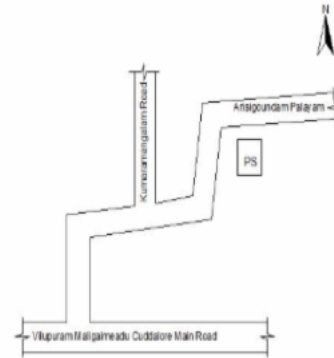

Key MAP View