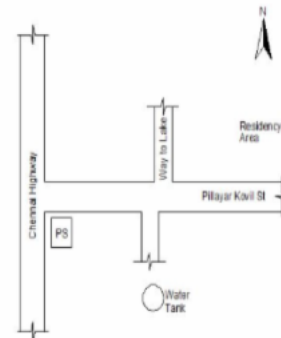

Google Map View

Polling Station Building Front View

Polling Station Front View

Cad View

Key MAP View

சட்டமன்றத் தொகுதியின் எண் மற்றும் பெயர் : 154-பண்டிடி பிரிவு எண் மற்றும் பெயர் 1-பூங்குணம் (வ.கி) மற்றும் (உஊ), கிழக்கு தெரு