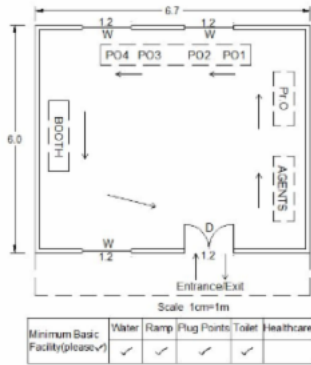

Google Map View

Polling Station Building Front View

Polling Station Front View

Cad View

Key MAP View

சட்டமன்றத் தொகுதியின் எண் மற்றும் பெயர் : 154-பண்டிடி பிரிவு எண் மற்றும் பெயர் 1-பூங்குணம் (வ.கி) மற்றும் (உஊ), கிழக்கு தெரு