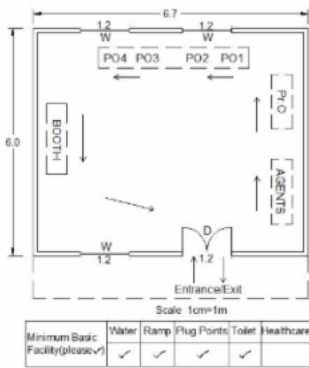

Google Map View

Polling Station Building Front View

Polling Station Front View

Cad View

Key MAP View

1 பெயர் : உமாமகேஷ்வரி கணவர் பெயர்: மகாலிங்கம் வீட்டு எண் : 1e வயது : 74 பாலினம் : பெண்	UOM0658237 Photo is available	2 பெயர் : நரேந்திரன் தந்தை பெயர்: அருள்குமார் வீட்டு எண் : 1E வயது : 31 பாலினம் : ஆண்	UOM0572024 Photo is available	3 பெயர் : ராஜேஷ்வரி கணவர் பெயர்: கார்த்தி வீட்டு எண் : 1இ வயது : 24 பாலினம் : பெண்	UOM1919158 Photo is available
4 பெயர் : வேல்முருகன் தந்தை பெயர்: கண்ணன் வீட்டு எண் : 11 வயது : 45 பாலினம் : ஆண்	GDS2746741 Photo is available	5 பெயர் : பாலசுப்ரமணியன் தந்தை பெயர்: கணபதி வீட்டு எண் : 21 வயது : 54 பாலினம் : ஆண்	UOM0462309 Photo is available	6 பெயர் : தரணி கணவர் பெயர்: பாலசுப்ரமணியன் வீட்டு எண் : 21 வயது : 48 பாலினம் : பெண்	UOM0462572 Photo is available
7 பெயர் : அரவிந்த் தந்தை பெயர்: பாலசுப்ரமணியன் வீட்டு எண் : 21/நா வயது : 26 பாலினம் : ஆண்	UOM0981829 Photo is available	8 பெயர் : நிரஞ்சனா தந்தை பெயர்: வெங்கடாசலம் வீட்டு எண் : 22 வயது : 44 பாலினம் : பெண்	MGM2771152 Photo is available	9 பெயர் : பாண்டியன் தந்தை பெயர்: நந்தகோபால் நந்தகோபால் வீட்டு எண் : 22 வயது : 44 பாலினம் : ஆண்	GDS1064450 Photo is available
10 பெயர் : பிரதாப் ர தந்தை பெயர்: ராமு பி வீட்டு எண் : 35பி வயது : 20 பாலினம் : ஆண்	UOM2190072 Photo is available	11 பெயர் : சக்தி தந்தை பெயர்: முருகன் வீட்டு எண் : 149 வயது : 31 பாலினம் : ஆண்	UOM0718692 Photo is available	S 12 பெயர் : லக்ஷ்மிநாராயணன் தந்தை பெயர்: வெங்கடராமன் வீட்டு எண் : 202 வயது : 47 பாலினம் : ஆண்	UOM0237081 Photo is available
S 13 பெயர் : கிரிஜா கணவர் பெயர்: லட்சுமி நாராயணன் வீட்டு எண் : 202 வயது : 39 பாலினம் : பெண்	UOM0617464 Photo is available	Q2 14 பெயர் : ராசகுமார் தந்தை பெயர்: திருநாவுக்கரசு வீட்டு எண் : 211 வயது : 61 பாலினம் : ஆண்	UOM1269372 Photo is available	15 பெயர் : விக்னேஷ் தந்தை பெயர்: ராஜ்குமார் வீட்டு எண் : 211 வயது : 35 பாலினம் : ஆண்	UOM0237099 Photo is available
16 பெயர் : ஆறுமுகம் தந்தை பெயர்: திருநாவுக்கரசு வீட்டு எண் : 212 வயது : 61 பாலினம் : ஆண்	UOM1269398 Photo is available	17 பெயர் : விஜயலட்சுமி கணவர் பெயர்: ஆறுமுகம் வீட்டு எண் : 212 வயது : 51 பாலினம் : பெண்	GDS2868214 Photo is available	18 பெயர் : நந்தகணேஷ் தந்தை பெயர்: ஆறுமுகம் வீட்டு எண் : 212 வயது : 30 பாலினம் : ஆண்	UOM0759134 Photo is available
19 பெயர் : ரமேஷ் தந்தை பெயர்: கண்ணு வீட்டு எண் : 213 வயது : 61 பாலினம் : ஆண்	UOM1277565 Photo is available	20 பெயர் : சிவா தந்தை பெயர்: கண்ணு வீட்டு எண் : 213 வயது : 59 பாலினம் : ஆண்	UOM1277573 Photo is available	21 பெயர் : தரணி தந்தை பெயர்: கண்ணு வீட்டு எண் : 213 வயது : 57 பாலினம் : ஆண்	UOM1277581 Photo is available
22 பெயர் : சசிகலா தந்தை பெயர்: அருள்குமார் வீட்டு எண் : 213 வயது : 55 பாலினம் : பெண்	UOM1277599 Photo is available	23 பெயர் : பரிமளா கணவர் பெயர்: ரமேஷ் வீட்டு எண் : 213 வயது : 54 பாலினம் : பெண்	GDS1065374 Photo is available	24 பெயர் : தேவகி கணவர் பெயர்: தரணி வீட்டு எண் : 213 வயது : 53 பாலினம் : பெண்	GDS1064468 Photo is available
25 பெயர் : சுகந்தி கணவர் பெயர்: சிவா வீட்டு எண் : 213 வயது : 53 பாலினம் : பெண்	GDS2131811 Photo is available	26 பெயர் : சிந்துஜா தந்தை பெயர்: சூப்ரமணியன் வீட்டு எண் : 213 வயது : 37 பாலினம் : பெண்	UOM0036269 Photo is available	27 பெயர் : பிரேம்குமார் தந்தை பெயர்: ரமேஷ் வீட்டு எண் : 213 வயது : 29 பாலினம் : ஆண்	UOM0759142 Photo is available
28 பெயர் : தஷ்னாமுர்த்தி தந்தை பெயர்: தரணி வீட்டு எண் : 213/2 வயது : 26 பாலினம் : ஆண்	UOM1919224 Photo is available	29 பெயர் : சத்தியப்பிரியா தந்தை பெயர்: சிவா வீட்டு எண் : 213/பி வயது : 25 பாலினம் : பெண்	UOM1068188 Photo is available	30 பெயர் : பாஸ்கர் தந்தை பெயர்: சண்முகம் வீட்டு எண் : 214 வயது : 70 பாலினம் : ஆண்	UOM1277607 Photo is available