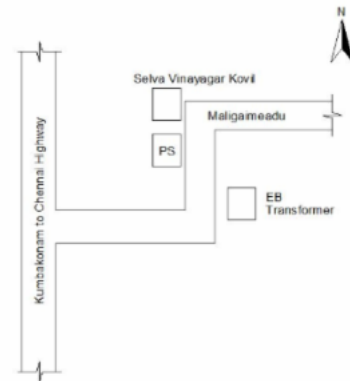

Google Map View

Polling Station Building Front View

Polling Station Front View

Cad View

Key MAP View

1 பெயர் : உமாமகேஷ்வரி கணவர் பெயர்: மகாலிங்கம் வீட்டு எண் : 1e வயது : 74 பாலினம் : பெண்	UOM0658237 Photo is available	2 பெயர் : நரேந்திரன் தந்தை பெயர்: அருள்குமார் வீட்டு எண் : 1E வயது : 31 பாலினம் : ஆண்	UOM0572024 Photo is available	3 பெயர் : ராஜேஷ்வரி கணவர் பெயர்: கார்த்தி வீட்டு எண் : 1இ வயது : 24 பாலினம் : பெண்	UOM1919158 Photo is available
4 பெயர் : வேல்முருகன் தந்தை பெயர்: கண்ணன் வீட்டு எண் : 11 வயது : 45 பாலினம் : ஆண்	GDS2746741 Photo is available	5 பெயர் : பாலசுப்ரமணியன் தந்தை பெயர்: கணபதி வீட்டு எண் : 21 வயது : 54 பாலினம் : ஆண்	UOM0462309 Photo is available	6 பெயர் : தரணி கணவர் பெயர்: பாலசுப்ரமணியன் வீட்டு எண் : 21 வயது : 48 பாலினம் : பெண்	UOM0462572 Photo is available
7 பெயர் : அரவிந்த் தந்தை பெயர்: பாலசுப்ரமணியன் வீட்டு எண் : 21/நா வயது : 26 பாலினம் : ஆண்	UOM0981829 Photo is available	8 பெயர் : நிரஞ்சனா தந்தை பெயர்: வெங்கடாசலம் வீட்டு எண் : 22 வயது : 44 பாலினம் : பெண்	MGM2771152 Photo is available	9 பெயர் : பாண்டியன் தந்தை பெயர்: நந்தகோபால் நந்தகோபால் வீட்டு எண் : 22 வயது : 44 பாலினம் : ஆண்	GDS1064450 Photo is available
10 பெயர் : பிரதாப் ர தந்தை பெயர்: ராமு பி வீட்டு எண் : 35பி வயது : 20 பாலினம் : ஆண்	UOM2190072 Photo is available	11 பெயர் : சக்தி தந்தை பெயர்: முருகன் வீட்டு எண் : 149 வயது : 31 பாலினம் : ஆண்	UOM0718692 Photo is available	S 12 பெயர் : லக்ஷ்மிநாராயணன் தந்தை பெயர்: வெங்கடராமன் வீட்டு எண் : 202 வயது : 47 பாலினம் : ஆண்	UOM0237081 Photo is available
S 13 பெயர் : கிரிஜா கணவர் பெயர்: லட்சுமி நாராயணன் வீட்டு எண் : 202 வயது : 39 பாலினம் : பெண்	UOM0617464 Photo is available	Q2 14 பெயர் : ராசகுமார் தந்தை பெயர்: திருநாவுக்கரசு வீட்டு எண் : 211 வயது : 61 பாலினம் : ஆண்	UOM1269372 Photo is available	15 பெயர் : விக்னேஷ் தந்தை பெயர்: ராஜ்குமார் வீட்டு எண் : 211 வயது : 35 பாலினம் : ஆண்	UOM0237099 Photo is available
16 பெயர் : ஆறுமுகம் தந்தை பெயர்: திருநாவுக்கரசு வீட்டு எண் : 212 வயது : 61 பாலினம் : ஆண்	UOM1269398 Photo is available	17 பெயர் : விஜயலட்சுமி கணவர் பெயர்: ஆறுமுகம் வீட்டு எண் : 212 வயது : 51 பாலினம் : பெண்	GDS2868214 Photo is available	18 பெயர் : நந்தகணேஷ் தந்தை பெயர்: ஆறுமுகம் வீட்டு எண் : 212 வயது : 30 பாலினம் : ஆண்	UOM0759134 Photo is available
19 பெயர் : ரமேஷ் தந்தை பெயர்: கண்ணு வீட்டு எண் : 213 வயது : 61 பாலினம் : ஆண்	UOM1277565 Photo is available	20 பெயர் : சிவா தந்தை பெயர்: கண்ணு வீட்டு எண் : 213 வயது : 59 பாலினம் : ஆண்	UOM1277573 Photo is available	21 பெயர் : தரணி தந்தை பெயர்: கண்ணு வீட்டு எண் : 213 வயது : 57 பாலினம் : ஆண்	UOM1277581 Photo is available
22 பெயர் : சசிகலா தந்தை பெயர்: அருள்குமார் வீட்டு எண் : 213 வயது : 55 பாலினம் : பெண்	UOM1277599 Photo is available	23 பெயர் : பரிமளா கணவர் பெயர்: ரமேஷ் வீட்டு எண் : 213 வயது : 54 பாலினம் : பெண்	GDS1065374 Photo is available	24 பெயர் : தேவகி கணவர் பெயர்: தரணி வீட்டு எண் : 213 வயது : 53 பாலினம் : பெண்	GDS1064468 Photo is available
25 பெயர் : சுகந்தி கணவர் பெயர்: சிவா வீட்டு எண் : 213 வயது : 53 பாலினம் : பெண்	GDS2131811 Photo is available	26 பெயர் : சிந்துஜா தந்தை பெயர்: சூப்ரமணியன் வீட்டு எண் : 213 வயது : 37 பாலினம் : பெண்	UOM0036269 Photo is available	27 பெயர் : பிரேம்குமார் தந்தை பெயர்: ரமேஷ் வீட்டு எண் : 213 வயது : 29 பாலினம் : ஆண்	UOM0759142 Photo is available
28 பெயர் : தஷ்னாமுர்த்தி தந்தை பெயர்: தரணி வீட்டு எண் : 213/2 வயது : 26 பாலினம் : ஆண்	UOM1919224 Photo is available	29 பெயர் : சத்தியப்பிரியா தந்தை பெயர்: சிவா வீட்டு எண் : 213/பி வயது : 25 பாலினம் : பெண்	UOM1068188 Photo is available	30 பெயர் : பாஸ்கர் தந்தை பெயர்: சண்முகம் வீட்டு எண் : 214 வயது : 70 பாலினம் : ஆண்	UOM1277607 Photo is available