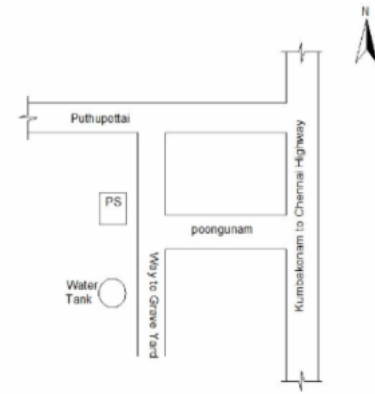

Google Map View

Polling Station Building Front View

Polling Station Front View

Cad View

Key MAP View

1 பெயர் : நாகமுத்து தந்தை பெயர் : மாயவன் வீட்டு எண் : 1A வயது : 73 பாலினம் : ஆண் Photo is available	UOM0326397	2 பெயர் : கோமதி தாயின் பெயர் : எல்லம்மாள் வீட்டு எண் : 1E வயது : 45 பாலினம் : பெண் Photo is available	UOM0463463	3 பெயர் : சத்தியா கணவர் பெயர் : ராமதாஸ் வீட்டு எண் : 1E வயது : 37 பாலினம் : பெண் Photo is available	UOM0463471
4 பெயர் : மணிகண்டன் தந்தை பெயர் : துரைராஜ் வீட்டு எண் : 1E வயது : 36 பாலினம் : ஆண் Photo is available	UOM0237339	5 பெயர் : மஞ்சு கணவர் பெயர் : பாலமுருகன் வீட்டு எண் : 1E வயது : 34 பாலினம் : பெண் Photo is available	UOM0718726	6 பெயர் : பரணி தந்தை பெயர் : ஆழ்வார் வீட்டு எண் : 1E வயது : 33 பாலினம் : பெண் Photo is available	UOM0462788
7 பெயர் : கீர்த்திக்கா தந்தை பெயர் : சின்னராசு வீட்டு எண் : 1E வயது : 32 பாலினம் : பெண் Photo is available	UOM0572164	8 பெயர் : புண்ணியமூர்த்தி தந்தை பெயர் : ஆழ்வார் வீட்டு எண் : 1E வயது : 31 பாலினம் : ஆண் Photo is available	UOM0572313	9 பெயர் : இந்திரா கணவர் பெயர் : வட்சுமணதாஸ் வீட்டு எண் : 6 வயது : 39 பாலினம் : பெண் Photo is available	UOM0759522
10 பெயர் : சத்யராஜ் தந்தை பெயர் : நடராஜன் வீட்டு எண் : 10 வயது : 39 பாலினம் : ஆண் Photo is available	UOM0106914	11 பெயர் : உமா மகேஷ்வரி தந்தை பெயர் : சுப்பரமணி வீட்டு எண் : 36ஏ வயது : 26 பாலினம் : பெண் Photo is available	UOM1057686	# 12 பெயர் : லக்ஷ்மி வ கணவர் பெயர் : வசந்தகிருஷ்ணன் வீட்டு எண் : 40 வயது : 42 பாலினம் : பெண் Photo is available	XBG1257229
13 பெயர் : சங்கரி கணவர் பெயர் : ஜனார்த்தனன் வீட்டு எண் : 44 வயது : 42 பாலினம் : பெண் Photo is available	UOM0759548	14 பெயர் : வேணுகோபால்சாமி தந்தை பெயர் : சீனுவாசன் வீட்டு எண் : 57 வயது : 40 பாலினம் : ஆண் Photo is available	UOM2188571	15 பெயர் : பாக்கியலட்சுமி கணவர் பெயர் : வேணுகோபால்சாமி வீட்டு எண் : 57 வயது : 37 பாலினம் : பெண் Photo is available	UOM2188563
16 பெயர் : பாக்கியலட்சுமி கணவர் பெயர் : வேணுகோபால் வீட்டு எண் : 57 வயது : 36 பாலினம் : பெண் Photo is available	UOM1892231	17 பெயர் : லோகநாதன் தந்தை பெயர் : சேகர் வீட்டு எண் : 57 வயது : 29 பாலினம் : ஆண் Photo is available	UOM0841247	18 பெயர் : லீலாவதி தந்தை பெயர் : சேகர் வீட்டு எண் : 57 வயது : 28 பாலினம் : ஆண் Photo is available	UOM0980896
19 பெயர் : சிலம்பரசன் தந்தை பெயர் : அருள்நாதன் வீட்டு எண் : 59 வயது : 35 பாலினம் : ஆண் Photo is available	UOM0106906	20 பெயர் : மனோ தந்தை பெயர் : நாகராஜன் வீட்டு எண் : 90 வயது : 24 பாலினம் : ஆண் Photo is available	UOM1892090	21 பெயர் : அய்யனார் தந்தை பெயர் : ரங்கநாதன் வீட்டு எண் : 91 வயது : 65 பாலினம் : ஆண் Photo is available	UOM0759472
22 பெயர் : குப்புலெட்சுமி கணவர் பெயர் : அய்யனார் வீட்டு எண் : 91 வயது : 60 பாலினம் : பெண் Photo is available	UOM0759480	23 பெயர் : பிரியா கணவர் பெயர் : ஐயனார் வீட்டு எண் : 92 வயது : 32 பாலினம் : பெண் Photo is available	UOM0658393	24 பெயர் : சந்திரி கணவர் பெயர் : பச்சமுத்து வீட்டு எண் : 99 வயது : 41 பாலினம் : பெண் Photo is available	UOM0462820
25 பெயர் : மாதவன் தந்தை பெயர் : பச்சமுத்து வீட்டு எண் : 99 வயது : 19 பாலினம் : ஆண் Photo is available	UOM2257954	26 பெயர் : சத்யா கணவர் பெயர் : இளவரசன் வீட்டு எண் : 100 வயது : 36 பாலினம் : பெண் Photo is available	UOM0658641	27 பெயர் : கோமதி தந்தை பெயர் : செந்தாமரை கண்ணன் வீட்டு எண் : 102 வயது : 26 பாலினம் : பெண் Photo is available	UOM0981506
28 பெயர் : மணிகண்டன் தந்தை பெயர் : அய்யனார் வீட்டு எண் : 103 வயது : 36 பாலினம் : ஆண் Photo is available	UOM0462804	29 பெயர் : தனலட்சுமி கணவர் பெயர் : ஐய்யனார் வீட்டு எண் : 104 வயது : 23 பாலினம் : பெண் Photo is available	UOM2104651	30 பெயர் : தனலட்சுமி கணவர் பெயர் : ஐய்யனார் வீட்டு எண் : 104 வயது : 22 பாலினம் : பெண் Photo is available	UOM2113827