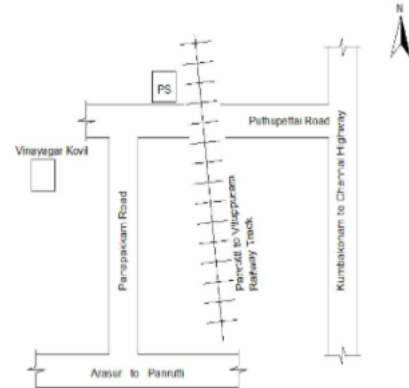

Google Map View

Polling Station Building Front View

Polling Station Front View

Cad View

Key MAP View

சட்டமன்றத் தொகுதியின் எண் மற்றும் பெயர் : 154-பண்டிடி பிரிவு எண் மற்றும் பெயர் 1-பணப்பாக்கம் (வ.கி) மற்றும் (ஊ), ரெட்டியார் தெரு