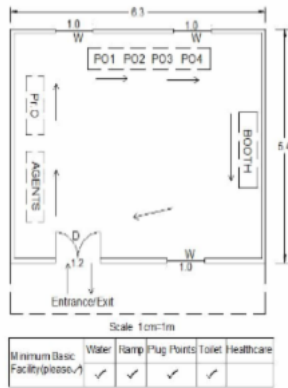

Google Map View

Polling Station Building Front View

Polling Station Front View

Cad View

Key MAP View

சட்டமன்றத் தொகுதியின் எண் மற்றும் பெயர் : 154-பண்டிடி பிரிவு எண் மற்றும் பெயர் 1-பணப்பாக்கம் (வ.கி) மற்றும் (ஊ), ரெட்டியார் தெரு