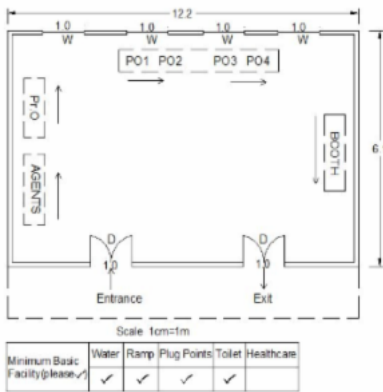

Google Map View

Polling Station Building Front View

Polling Station Front View

Cad View

Key MAP View

1 பெயர் : பக்கிரி தந்தை பெயர்: ராஜி வீட்டு எண் : 1 வயது : 54 பாலினம் : ஆண் Photo is available	UOM2001808	2 பெயர் : தேவி கணவர் பெயர்: ராஜாராம் வீட்டு எண் : 1 வயது : 40 பாலினம் : பெண் Photo is available	UOM1009273	3 பெயர் : திவ்யா கணவர் பெயர்: சந்தோஷ்குமார் வீட்டு எண் : 1 வயது : 28 பாலினம் : பெண் Photo is available	UOM2001303
4 பெயர் : லீபன்ராஜ் தந்தை பெயர்: பக்கிரி வீட்டு எண் : 1 வயது : 22 பாலினம் : ஆண் Photo is available	UOM2001881	5 பெயர் : சிவசக்தி கணவர் பெயர்: பன்னீர்செல்வம் வீட்டு எண் : 1E வயது : 53 பாலினம் : பெண் Photo is available	UOM0326934	6 பெயர் : கோபாலகிருஷ்ணன் தந்தை பெயர்: முனுசாமி வீட்டு எண் : 1E வயது : 50 பாலினம் : ஆண் Photo is available	UOM0326942
7 பெயர் : சசிகலா கணவர் பெயர்: நாராயணன் வீட்டு எண் : 1E வயது : 49 பாலினம் : பெண் Photo is available	UOM0327031	8 பெயர் : பாலமுருகன் தந்தை பெயர்: முத்துலிங்கம் வீட்டு எண் : 1E வயது : 47 பாலினம் : ஆண் Photo is available	UOM0377499	9 பெயர் : மகேஸ்வரி கணவர் பெயர்: ராமானுஜம் வீட்டு எண் : 1E வயது : 45 பாலினம் : பெண் Photo is available	UOM0326975
10 பெயர் : நாராயணன் தந்தை பெயர்: கண்ணையன் வீட்டு எண் : 1E வயது : 44 பாலினம் : ஆண் Photo is available	UOM0326900	11 பெயர் : ரகு தந்தை பெயர்: அஞ்சாபுலி வீட்டு எண் : 1E வயது : 43 பாலினம் : ஆண் Photo is available	UOM0574095	12 பெயர் : சதிஷ்குமார் தந்தை பெயர்: அஞ்சாபுலி வீட்டு எண் : 1E வயது : 43 பாலினம் : ஆண் Photo is available	UOM0574103
13 பெயர் : புஷ்பா கணவர் பெயர்: ரவிபிரசாத் வீட்டு எண் : 1E வயது : 42 பாலினம் : பெண் Photo is available	UOM0660019	14 பெயர் : சங்குமித்ரா ச தந்தை பெயர்: சண்முகம் வீட்டு எண் : 1E வயது : 41 பாலினம் : பெண் Photo is available	UOM0660027	15 பெயர் : தாமரைசெல்வி கணவர் பெயர்: உத்திரவேல் வீட்டு எண் : 1E வயது : 39 பாலினம் : பெண் Photo is available	UOM0238683
16 பெயர் : சாந்தி கணவர் பெயர்: முருகன் வீட்டு எண் : 1E வயது : 38 பாலினம் : பெண் Photo is available	UOM0464974	17 பெயர் : முருகவேல் தந்தை பெயர்: பெருமாள் வீட்டு எண் : 1E வயது : 38 பாலினம் : ஆண் Photo is available	UOM0326991	18 பெயர் : யோகேஷ்வரன் தந்தை பெயர்: பக்தவத்சலம் க்கம் வீட்டு எண் : 1E வயது : 36 பாலினம் : ஆண் Photo is available	UOM0238543
19 பெயர் : சுதா கணவர் பெயர்: கார்திலிங்கம் வீட்டு எண் : 1e வயது : 35 பாலினம் : பெண் Photo is available	UOM0327049	20 பெயர் : ரீனா கணவர் பெயர்: சிவனாந்தம் வீட்டு எண் : 1E வயது : 35 பாலினம் : பெண் Photo is available	UOM0938076	21 பெயர் : உஷா கணவர் பெயர்: செந்தில்குமார் வீட்டு எண் : 1E வயது : 35 பாலினம் : பெண் Photo is available	UOM0573667
22 பெயர் : கௌதமி தந்தை பெயர்: ரங்கநாதன் வீட்டு எண் : 1E வயது : 35 பாலினம் : பெண் Photo is available	UOM0327072	23 பெயர் : நவனிதம் கணவர் பெயர்: ராமச்சந்திரன் வீட்டு எண் : 1E வயது : 34 பாலினம் : பெண் Photo is available	UOM0326918	24 பெயர் : ஹேமலகா தந்தை பெயர்: கண்ணன் வீட்டு எண் : 1E வயது : 34 பாலினம் : பெண் Photo is available	UOM0465013
25 பெயர் : குமரவேல் தந்தை பெயர்: நாகப்பன் வீட்டு எண் : 1E வயது : 34 பாலினம் : ஆண் Photo is available	UOM0326983	26 பெயர் : கலைச்செல்வி கணவர் பெயர்: நாகராஜ் வீட்டு எண் : 1E வயது : 34 பாலினம் : பெண் Photo is available	UOM0326967	27 பெயர் : ரசனா கணவர் பெயர்: அருள்பாண்டியன் வீட்டு எண் : 1E வயது : 33 பாலினம் : பெண் Photo is available	UOM0842005
28 பெயர் : அழகுவேல் தந்தை பெயர்: கலியன் வீட்டு எண் : 1E வயது : 33 பாலினம் : ஆண் Photo is available	UOM0573543	29 பெயர் : செல்வழகன் தந்தை பெயர்: சேட்டு வீட்டு எண் : 1E வயது : 33 பாலினம் : ஆண் Photo is available	UOM0719278	30 பெயர் : சாவித்திரி கணவர் பெயர்: விநாயகம் வீட்டு எண் : 1E வயது : 32 பாலினம் : பெண் Photo is available	UOM0842062