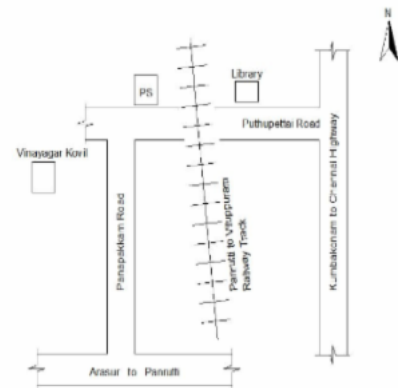

Google Map View

Polling Station Building Front View

Polling Station Front View

Cad View

Key MAP View

1 பெயர் : பக்கிரி தந்தை பெயர்: ராஜி வீட்டு எண் : 1 வயது : 54 பாலினம் : ஆண் Photo is available	UOM2001808	2 பெயர் : தேவி கணவர் பெயர்: ராஜாராம் வீட்டு எண் : 1 வயது : 40 பாலினம் : பெண் Photo is available	UOM1009273	3 பெயர் : திவ்யா கணவர் பெயர்: சந்தோஷ்குமார் வீட்டு எண் : 1 வயது : 28 பாலினம் : பெண் Photo is available	UOM2001303
4 பெயர் : லீபன்ராஜ் தந்தை பெயர்: பக்கிரி வீட்டு எண் : 1 வயது : 22 பாலினம் : ஆண் Photo is available	UOM2001881	5 பெயர் : சிவசக்தி கணவர் பெயர்: பன்னீர்செல்வம் வீட்டு எண் : 1E வயது : 53 பாலினம் : பெண் Photo is available	UOM0326934	6 பெயர் : கோபாலகிருஷ்ணன் தந்தை பெயர்: முனுசாமி வீட்டு எண் : 1E வயது : 50 பாலினம் : ஆண் Photo is available	UOM0326942
7 பெயர் : சசிகலா கணவர் பெயர்: நாராயணன் வீட்டு எண் : 1E வயது : 49 பாலினம் : பெண் Photo is available	UOM0327031	8 பெயர் : பாலமுருகன் தந்தை பெயர்: முத்துலிங்கம் வீட்டு எண் : 1E வயது : 47 பாலினம் : ஆண் Photo is available	UOM0377499	9 பெயர் : மகேஸ்வரி கணவர் பெயர்: ராமானுஜம் வீட்டு எண் : 1E வயது : 45 பாலினம் : பெண் Photo is available	UOM0326975
10 பெயர் : நாராயணன் தந்தை பெயர்: கண்ணையன் வீட்டு எண் : 1E வயது : 44 பாலினம் : ஆண் Photo is available	UOM0326900	11 பெயர் : ரகு தந்தை பெயர்: அஞ்சாபுலி வீட்டு எண் : 1E வயது : 43 பாலினம் : ஆண் Photo is available	UOM0574095	12 பெயர் : சதிஷ்குமார் தந்தை பெயர்: அஞ்சாபுலி வீட்டு எண் : 1E வயது : 43 பாலினம் : ஆண் Photo is available	UOM0574103
13 பெயர் : புஷ்பா கணவர் பெயர்: ரவிபிரசாத் வீட்டு எண் : 1E வயது : 42 பாலினம் : பெண் Photo is available	UOM0660019	14 பெயர் : சங்குமித்ரா ச தந்தை பெயர்: சண்முகம் வீட்டு எண் : 1E வயது : 41 பாலினம் : பெண் Photo is available	UOM0660027	15 பெயர் : தாமரைசெல்வி கணவர் பெயர்: உத்திரவேல் வீட்டு எண் : 1E வயது : 39 பாலினம் : பெண் Photo is available	UOM0238683
16 பெயர் : சாந்தி கணவர் பெயர்: முருகன் வீட்டு எண் : 1E வயது : 38 பாலினம் : பெண் Photo is available	UOM0464974	17 பெயர் : முருகவேல் தந்தை பெயர்: பெருமாள் வீட்டு எண் : 1E வயது : 38 பாலினம் : ஆண் Photo is available	UOM0326991	18 பெயர் : யோகேஷ்வரன் தந்தை பெயர்: பக்தவத்சலம் க்கம் வீட்டு எண் : 1E வயது : 36 பாலினம் : ஆண் Photo is available	UOM0238543
19 பெயர் : சுதா கணவர் பெயர்: கார்திலிங்கம் வீட்டு எண் : 1e வயது : 35 பாலினம் : பெண் Photo is available	UOM0327049	20 பெயர் : ரீனா கணவர் பெயர்: சிவனாந்தம் வீட்டு எண் : 1E வயது : 35 பாலினம் : பெண் Photo is available	UOM0938076	21 பெயர் : உஷா கணவர் பெயர்: செந்தில்குமார் வீட்டு எண் : 1E வயது : 35 பாலினம் : பெண் Photo is available	UOM0573667
22 பெயர் : கௌதமி தந்தை பெயர்: ரங்கநாதன் வீட்டு எண் : 1E வயது : 35 பாலினம் : பெண் Photo is available	UOM0327072	23 பெயர் : நவனிதம் கணவர் பெயர்: ராமச்சந்திரன் வீட்டு எண் : 1E வயது : 34 பாலினம் : பெண் Photo is available	UOM0326918	24 பெயர் : ஹேமலகா தந்தை பெயர்: கண்ணன் வீட்டு எண் : 1E வயது : 34 பாலினம் : பெண் Photo is available	UOM0465013
25 பெயர் : குமரவேல் தந்தை பெயர்: நாகப்பன் வீட்டு எண் : 1E வயது : 34 பாலினம் : ஆண் Photo is available	UOM0326983	26 பெயர் : கலைச்செல்வி கணவர் பெயர்: நாகராஜ் வீட்டு எண் : 1E வயது : 34 பாலினம் : பெண் Photo is available	UOM0326967	27 பெயர் : ரசனா கணவர் பெயர்: அருள்பாண்டியன் வீட்டு எண் : 1E வயது : 33 பாலினம் : பெண் Photo is available	UOM0842005
28 பெயர் : அழகுவேல் தந்தை பெயர்: கலியன் வீட்டு எண் : 1E வயது : 33 பாலினம் : ஆண் Photo is available	UOM0573543	29 பெயர் : செல்வழகன் தந்தை பெயர்: சேட்டு வீட்டு எண் : 1E வயது : 33 பாலினம் : ஆண் Photo is available	UOM0719278	30 பெயர் : சாவித்திரி கணவர் பெயர்: விநாயகம் வீட்டு எண் : 1E வயது : 32 பாலினம் : பெண் Photo is available	UOM0842062